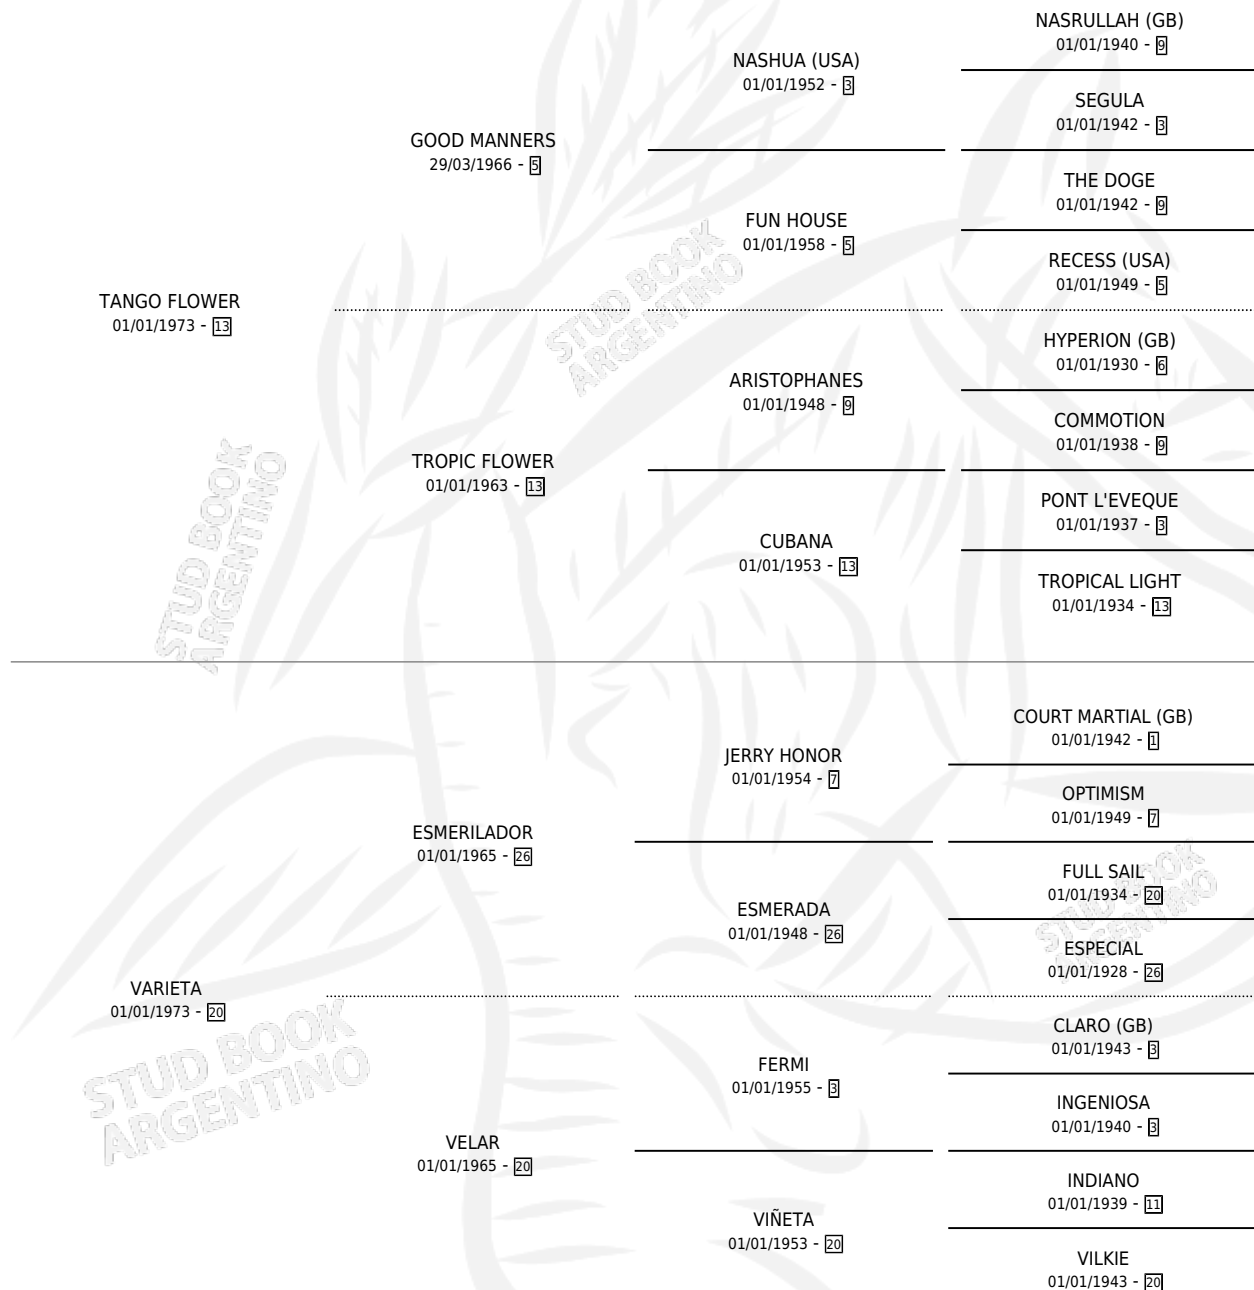

TAN VARIANTE

por TANGO FLOWER y VARIETA por ESMERILADOR

Argentina · Hembra · Alazan Tostado · SP · 01/01/1980
Familia 20 · Volumen 30

ESTADO

TIPIFICACIÓN SANGUÍNEA	X
TIPIFICACIÓN POR ADN	X
PASAPORTE	X
IDENTIFICACIÓN POR MICROCHIP	X
REPRODUCTOR	✓

Lugar de nacimiento: Campo particular

Criador: Sin dato

~

HIJOS

	MACHOS	HEMBRAS
5 NACIERON	2	3
3 CORRIERON	2	1
1 GANARON	0	1
0 GANADORES CL	0 GANADORES GR	0 GANADORES G1

PEDIGREE

CAMPAÑA

Solo carreras oficiales de Argentina

SERVICIOS

Servicios 7 / Nacimientos 5 / Efectividad 71.43%

PADRILLO	PRODUCTO	CRIADOR	1ER SERVICIO	ÚLTIMO SERVICIO
MAJOR GUNDRY (GB)	∅		06/10/1992	10/10/1992
LIGHT OF NASHUA (USA)	ARGENTINO LUZ (M Z, 24/09/1992)	SIN DATO	20/10/1991	20/10/1991
LIGHT OF NASHUA (USA)	TORITO LUZ (M ZC, 12/10/1991)	SIN DATO	04/11/1990	06/11/1990
LIGHT OF NASHUA (USA)	TANTA LUZ (H Z, 11/08/1990)	SIN DATO	23/09/1989	23/09/1989
LIGHT OF NASHUA (USA)	TANA LUZ (H Z, 08/09/1989)	SIN DATO	04/10/1988	06/10/1988
MONTERO BLUFF	∅		31/10/1987	25/11/1987
MONTERO BLUFF	TAN ERQUINA (H AT, 22/10/1987)	SIN DATO	12/11/1986	12/11/1986