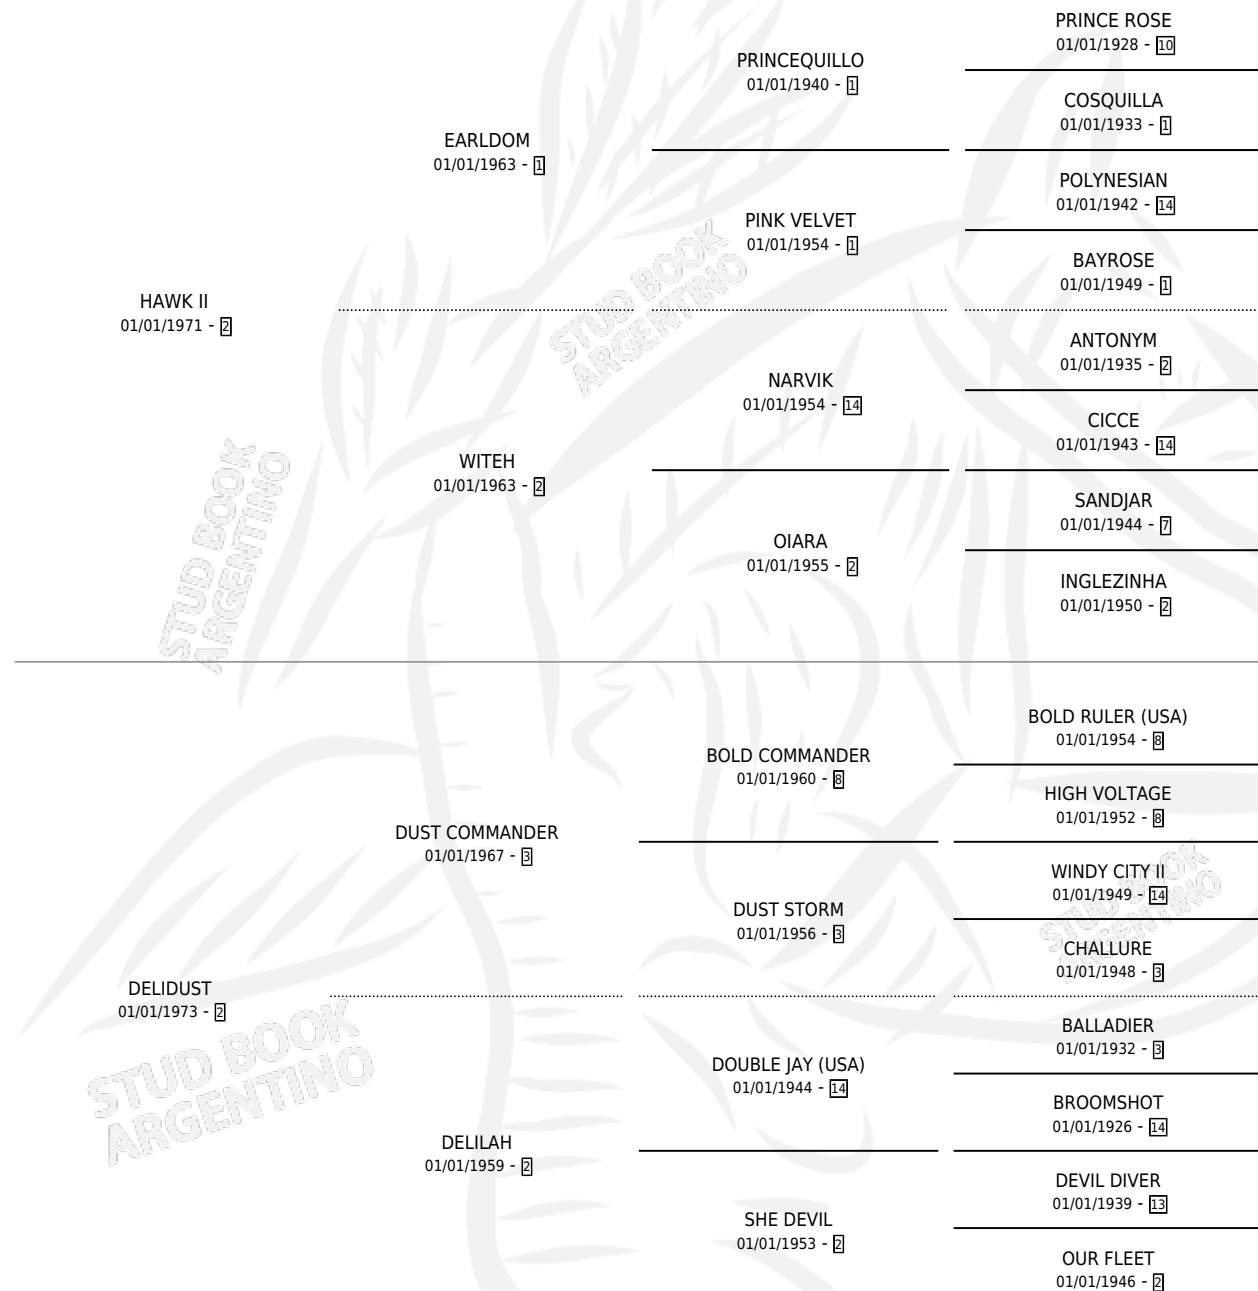

TOP LEVEL (USA)

por **HAWK II** y **DELIDUST** por **DUST COMMANDER**

Estados Unidos · Hembra · Zaino Colorado · SP ·
06/02/1986
Familia 2-j · Volumen web

ESTADO

TIPIFICACIÓN SANGUÍNEA	✓
TIPIFICACIÓN POR ADN	X
PASAPORTE	X
IDENTIFICACIÓN POR MICROCHIP	X
REPRODUCTOR	✓

Lugar de nacimiento: Estados Unidos

Criador: Extranjero

~

HIJOS

	MACHOS	HEMBRAS
7 NACIERON	5	2
2 CORRIERON	2	0
2 GANARON	2	0

0	0	0
GANADORES CL	GANADORES GR	GANADORES G1

PEDIGREE

EXPORTACIÓN / IMPORTACIÓN

FECHA	MOVIMIENTO	PAÍS
01/04/1987	IMPORTADO	ESTADOS UNIDOS

~

CAMPAÑA

Solo carreras oficiales de Argentina

POR EDAD

EDAD	CC	1°	2°	3°	4°	5°	NP	CLC	CLG	CLCG1	CLGG1	IMPORTE	GANANCIA / CC
4 AÑOS	2	0	0	0	0	0	2	0	0	0	0	\$0	\$0
TOTALES	2	0	0	0	0	0	2	0	0	0	0	\$0	\$0
%		0.0%	0.0%	0.0%	0.0%	0.0%	100%	0.0%	0.0%	0.0%	0.0%		