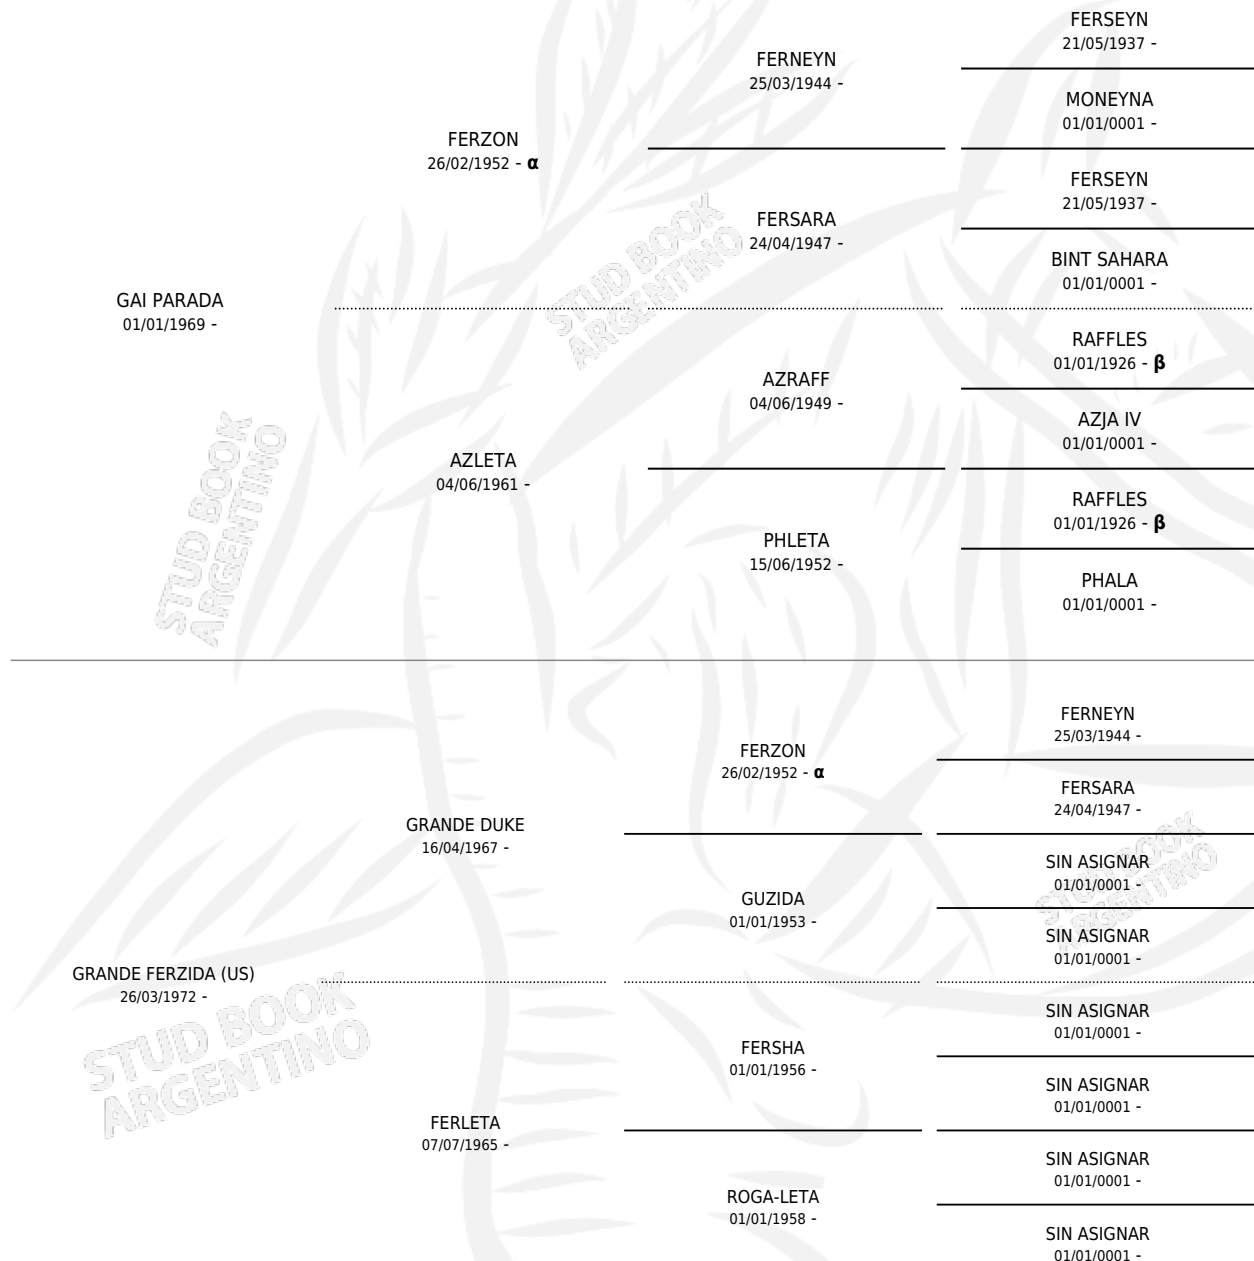

COUNT ELECTRA (US)

por GAI PARADA y GRANDE FERZIDA (US) por GRANDE DUKE

Estados Unidos · Macho · Zaino Colorado · AP ·
13/03/1980
Familia · Volumen web

ESTADO

TIPIFICACIÓN SANGUÍNEA	✓
TIPIFICACIÓN POR ADN	X
PASAPORTE	X
IDENTIFICACIÓN POR MICROCHIP	X
REPRODUCTOR	✓

Lugar de nacimiento: Estados Unidos

Criador: Extranjero

~

HIJOS

	MACHOS	HEMBRAS
50 NACIERON	15	35
3 CORRIERON	3	0
1 GANARON	1	0
0 GANADORES CL	0 GANADORES GR	0 GANADORES G1

PEDIGREE

INBREEDING : α,β

EXPORTACIÓN / IMPORTACIÓN

FECHA	MOVIMIENTO	PAÍS
01/11/1993	EXPORTADO	KUWAIT

SERVICIOS PADRILLO

TEMPORADA	HARAS	SERVICIO	NAC.	EFFECTIVIDAD
1993	EL ATALAYA	2	1	50.00 %
1991	EL ATALAYA	2	2	100 %
1991	EL ATALAYA	2	0	0.00 %
1990	EL ATALAYA	5	2	40.00 %
1989	EL ATALAYA	11	7	63.64 %
1989	EL ATALAYA	1	1	100 %
1988	EL ATALAYA	18	10	55.56 %
1988	EL ATALAYA	4	1	25.00 %
1987	EL ATALAYA	14	8	57.14 %