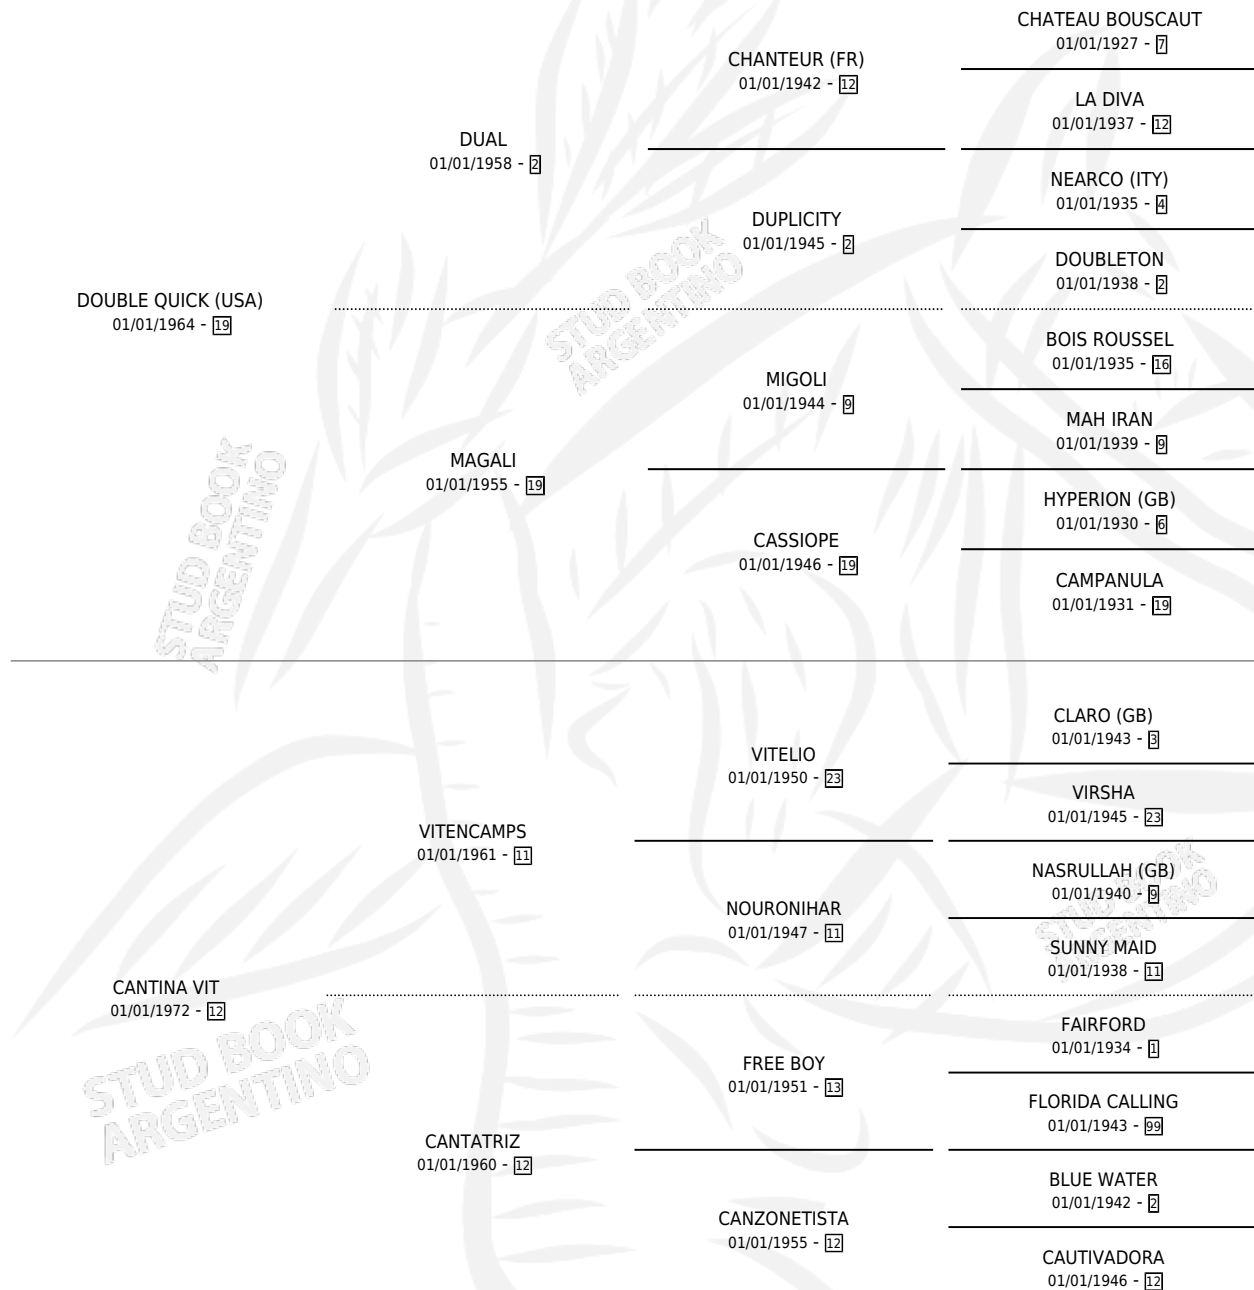

PATRONA QUICK

por **DOUBLE QUICK (USA)** y **CANTINA VIT** por **VITENCAMPS**

Argentina · Hembra · Zaino · SP · 11/09/1981
Familia 12 · Volumen 31

ESTADO

TIPIFICACIÓN SANGUÍNEA	X
TIPIFICACIÓN POR ADN	X
PASAPORTE	X
IDENTIFICACIÓN POR MICROCHIP	X
REPRODUCTOR	✓

Lugar de nacimiento: Campo particular

Criador: Sin dato

~

HIJOS

	MACHOS	HEMBRAS
2 NACIERON	2	0
SIN ACTUACIONES		

PEDIGREE

S

mientos 2 / Efectividad 40.00%

PADRILLO	PRODUCTO	CRIADOR	1ER SERVICIO	ÚLTIMO SERVICIO
PEREGRINE	Ø		22/12/1990	24/12/1990
PEREGRINE	Ø			
PEREGRINE	PAL PATRON (M Z, 27/09/1990)	SIN DATO	04/10/1989	04/10/1989
PEREGRINE	Ø			
PEREGRINE	MARCHANDO (M Z, 19/09/1989)	SIN DATO	27/08/1988	05/10/1988
PEREGRINE	Ø		29/10/1987	31/10/1987
PEREGRINE	Ø		27/10/1986	29/10/1986