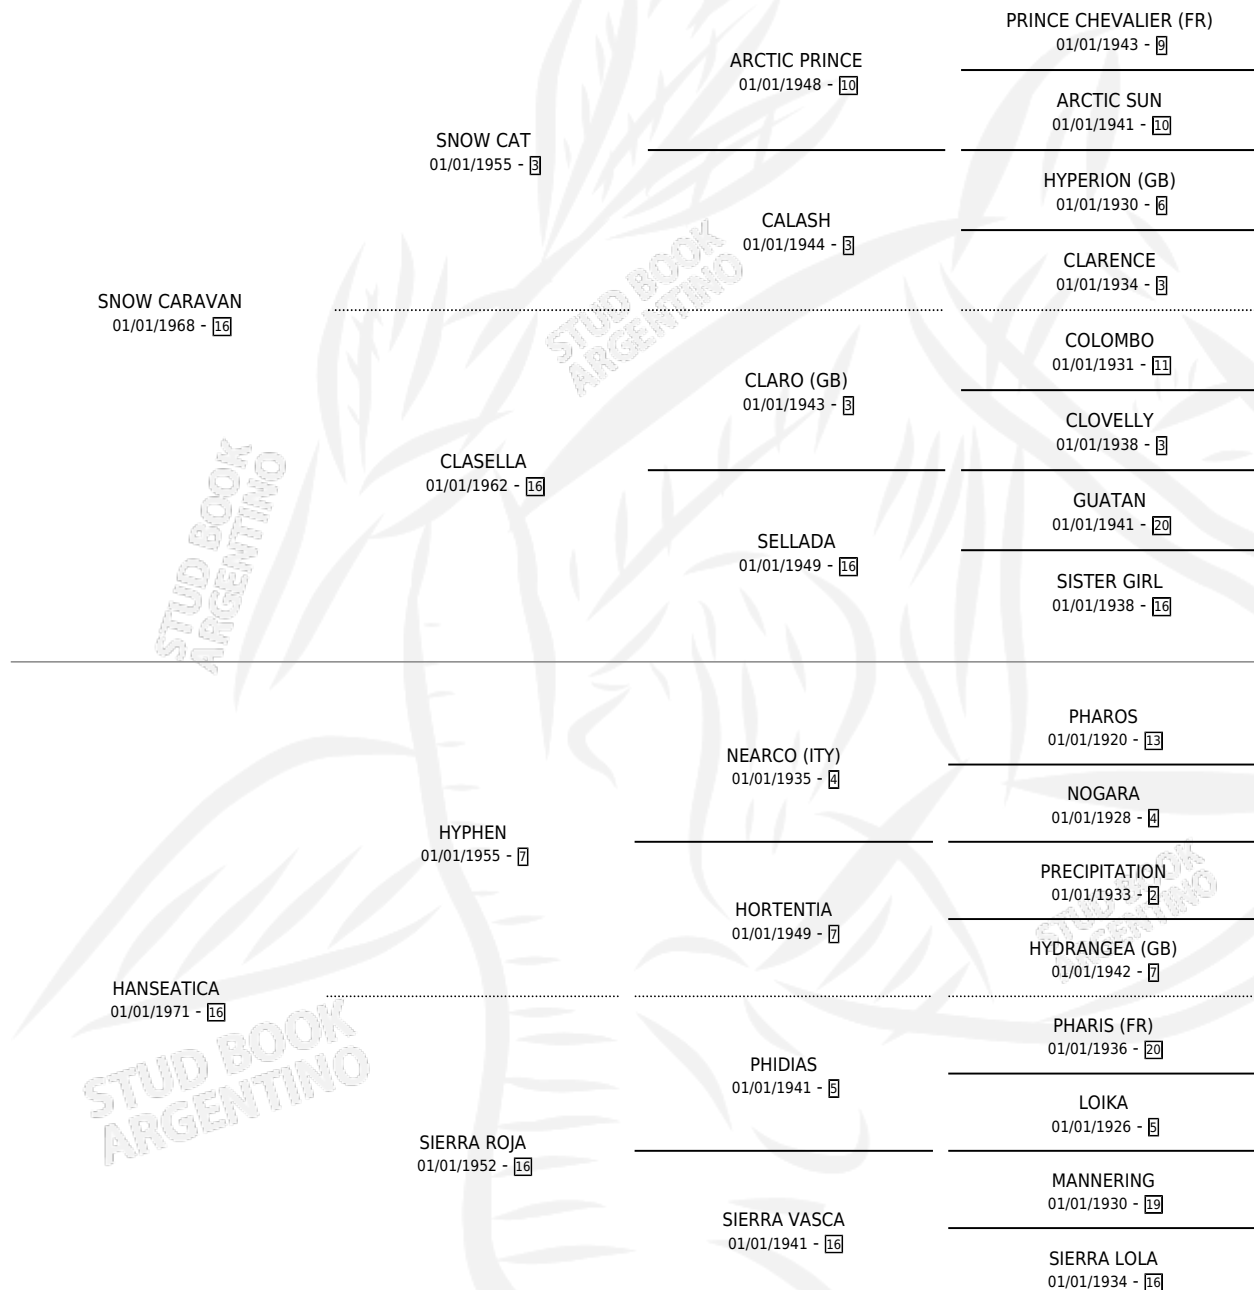

Lugar de nacimiento: Campo particular

Criador: Sin dato

~

HIJOS

	MACHOS	HEMBRAS
4 NACIERON	2	2
2 CORRIERON	1	1

SIN ACTUACIONES

PEDIGREE

S

mientos 4 / Efectividad 50.00%

PADRILLO	PRODUCTO	CRIADOR	1ER SERVICIO	ÚLTIMO SERVICIO
GALOPEADOR	∅		26/10/1993	07/12/1993
CARAVANICA	∅		30/11/1992	01/12/1992
VIBRANT DANCER	MONCHA DANCER (H ZC, 05/08/1992)	SIN DATO	03/09/1991	04/09/1991
VIBRANT DANCER	∅		05/12/1990	07/12/1990
SEXTANTE	GROK (M A, 23/09/1990)	SIN DATO	14/10/1989	16/10/1989
SEXTANTE	FLOR DE SEX (H Z, 17/09/1989)	SIN DATO	07/10/1988	09/10/1988
GOLDEN MOSS	DON LELO (M Z, 11/09/1988) •MURIÓ EL 20/04/1994•	SIN DATO	20/08/1987	22/09/1987
BORAN	∅		05/10/1986	08/12/1986