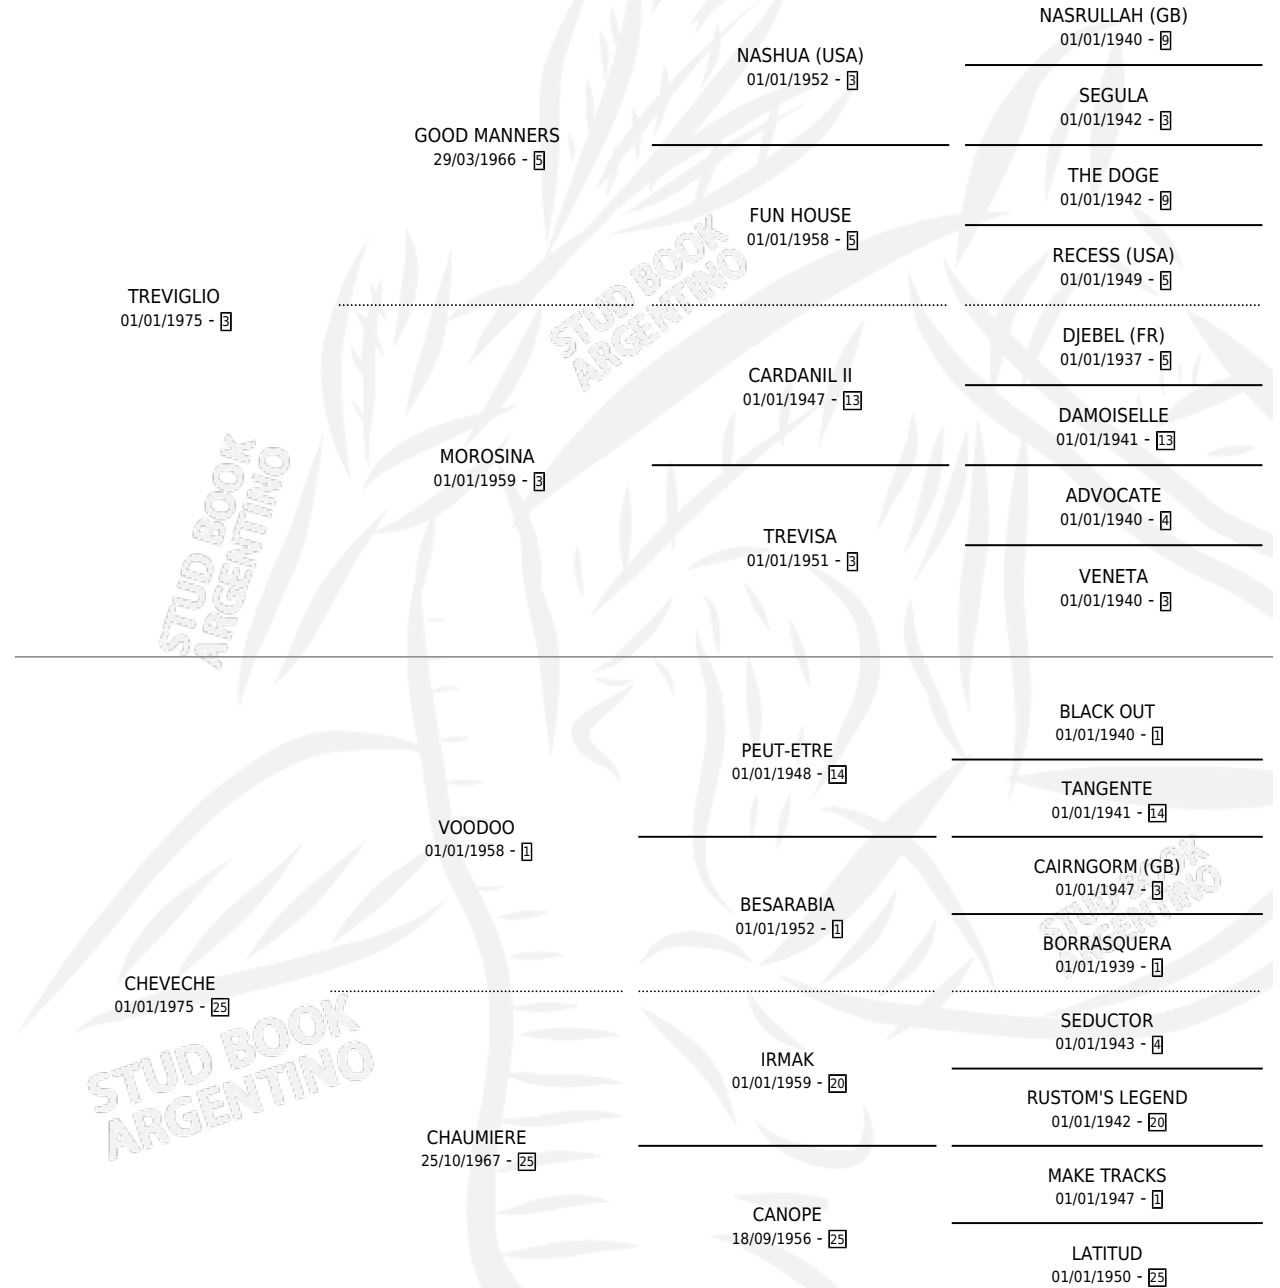

CHE TREVIGLIA

por TREVIGLIO y CHEVECHE por VOODOO

Argentina · Hembra · Alazan · SP · 01/01/1981
Familia 25 · Volumen 31

ESTADO

TIPIFICACIÓN SANGUÍNEA	X
TIPIFICACIÓN POR ADN	X
PASAPORTE	X
IDENTIFICACIÓN POR MICROCHIP	X
REPRODUCTOR	✓

Lugar de nacimiento: Campo particular

Criador: Sin dato

~

HIJOS

	MACHOS	HEMBRAS
1 NACIERON	1	0
1 CORRIERON	1	0

SIN ACTUACIONES

PEDIGREE

S