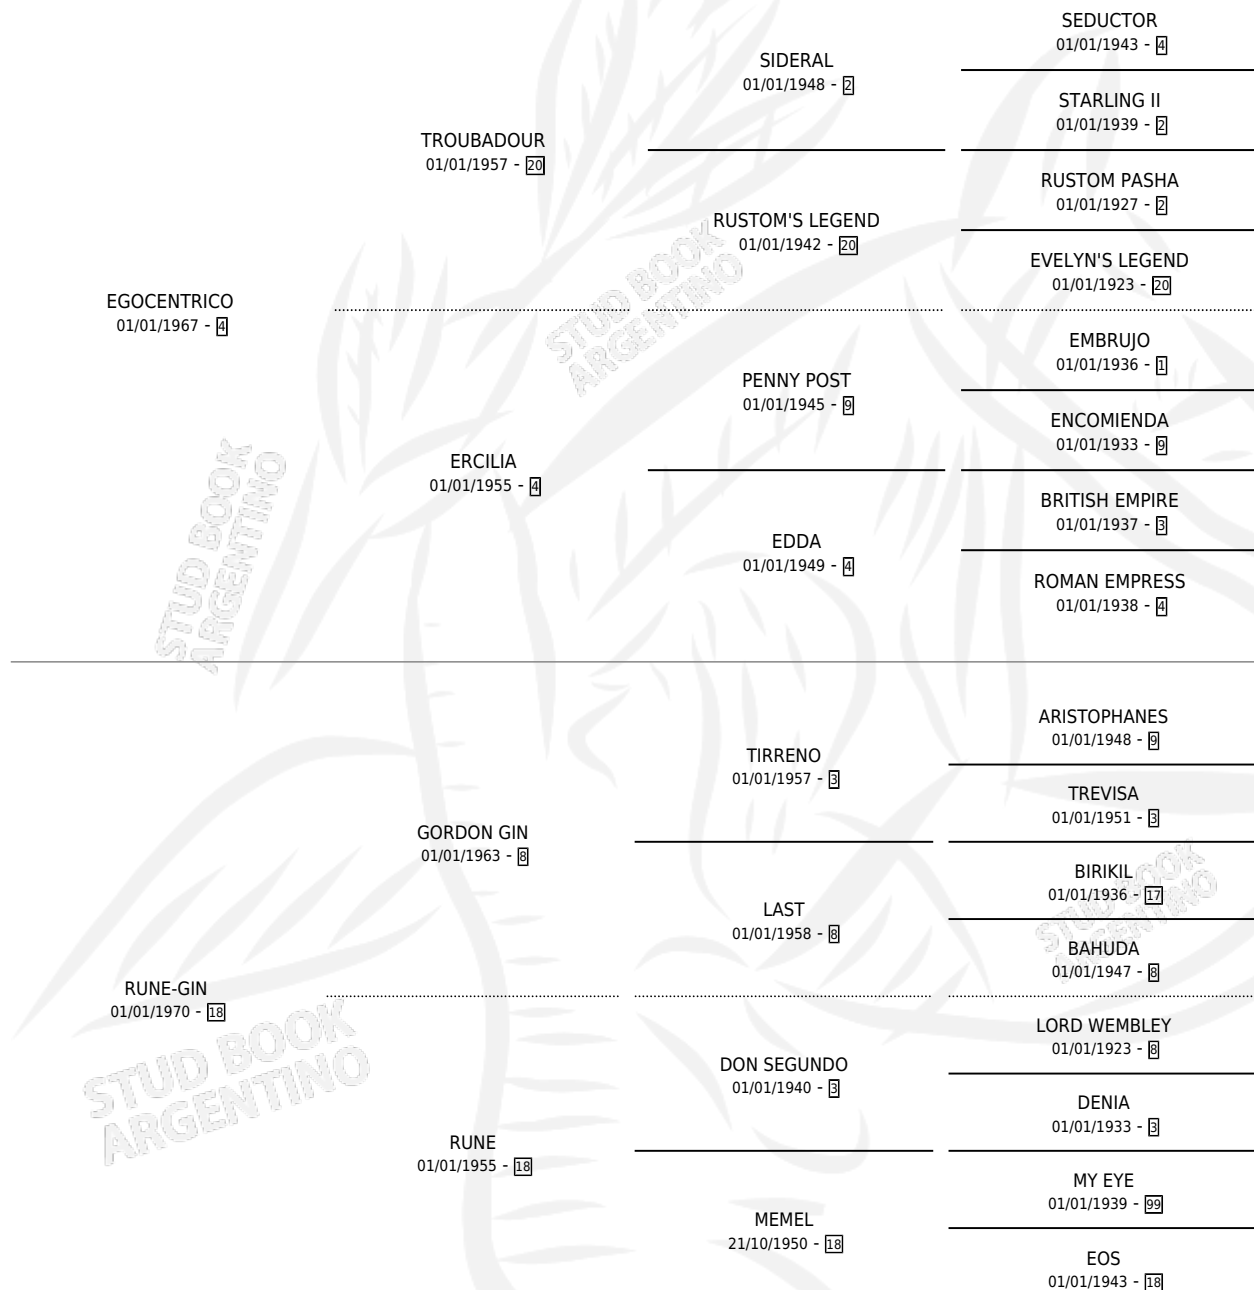

EGORUNNER

por EGOCENTRICO y RUNE-GIN por GORDON GIN

Argentina · Hembra · Zaino · SP · 05/11/1982
Familia 18-a · Volumen 31

ESTADO

TIPIFICACIÓN SANGUÍNEA	X
TIPIFICACIÓN POR ADN	X
PASAPORTE	X
IDENTIFICACIÓN POR MICROCHIP	X
REPRODUCTOR	✓

Lugar de nacimiento: Campo particular

Criador: Sin dato

PEDIGREE

S

mientos 0 / Efectividad 0.00%

PADRILLO	PRODUCTO	CRIADOR	1ER SERVICIO	ÚLTIMO SERVICIO
CRESCENTINO	∅		08/08/1992	08/08/1992
EGORUNNER	∅		20/11/1991	24/11/1991
NINO TEL	∅		10/10/1986	10/10/1986