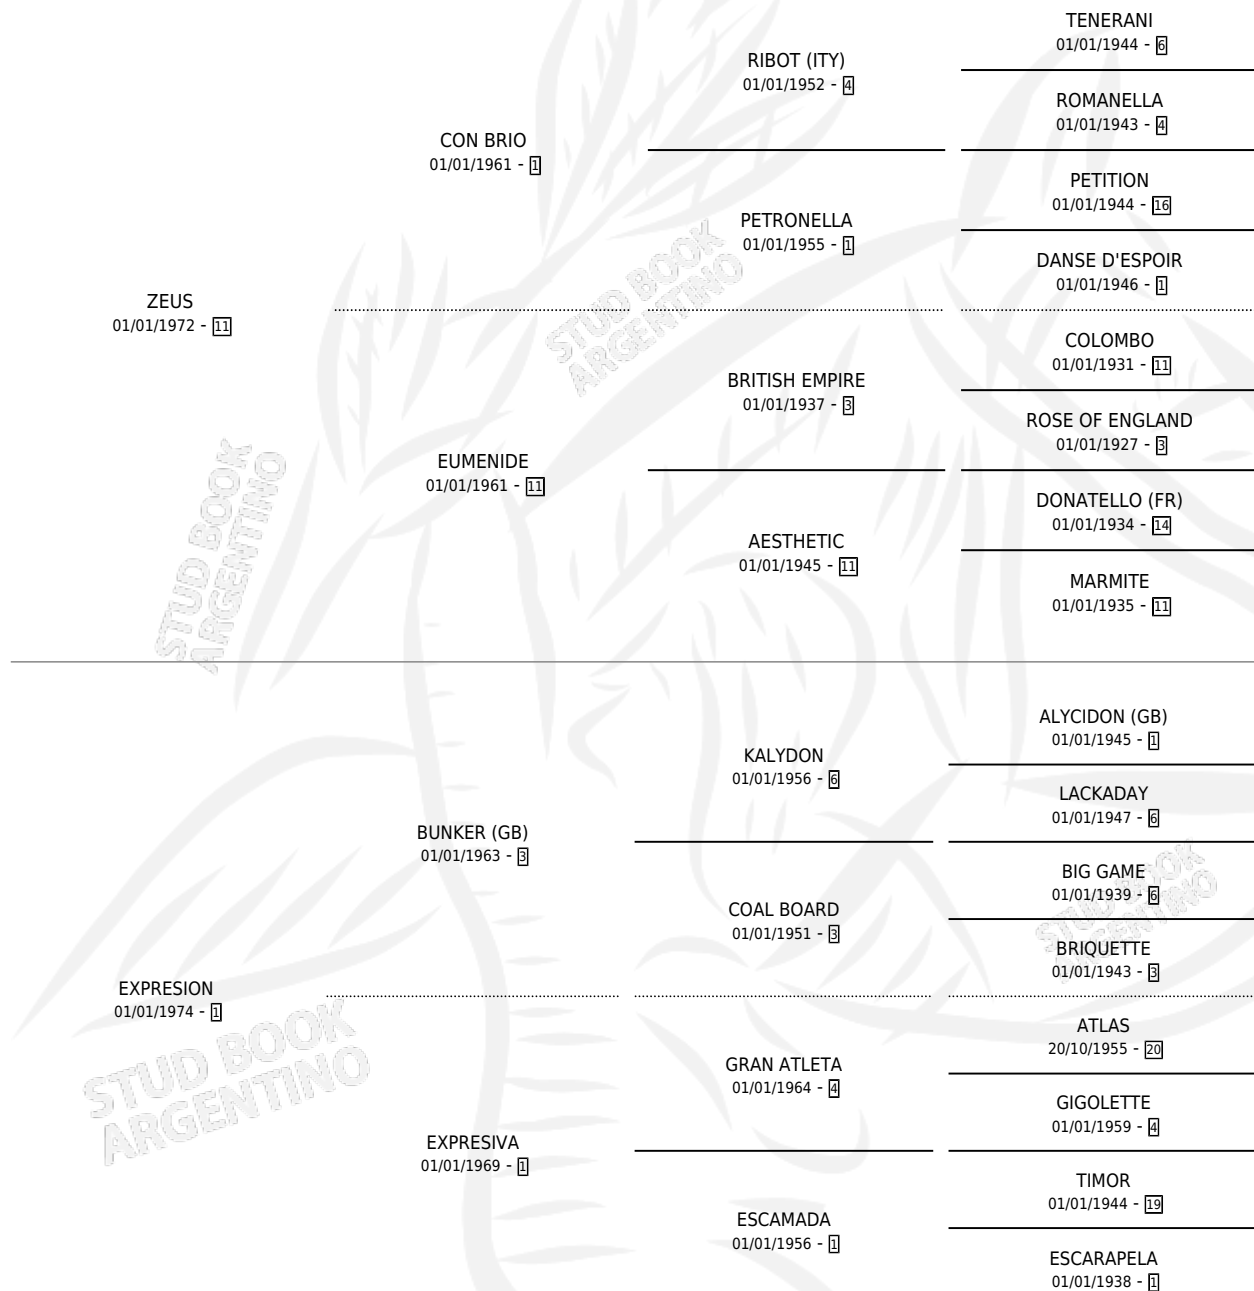

NIÑA EXPRESS

por ZEUS y EXPRESION por BUNKER (GB)

Argentina · Hembra · Zaino · SP · 01/01/1982
Familia 1-e · Volumen 31

ESTADO

TIPIFICACIÓN SANGUÍNEA	X
TIPIFICACIÓN POR ADN	X
PASAPORTE	X
IDENTIFICACIÓN POR MICROCHIP	X
REPRODUCTOR	✓

Lugar de nacimiento: Campo particular

Criador: Sin dato

PEDIGREE