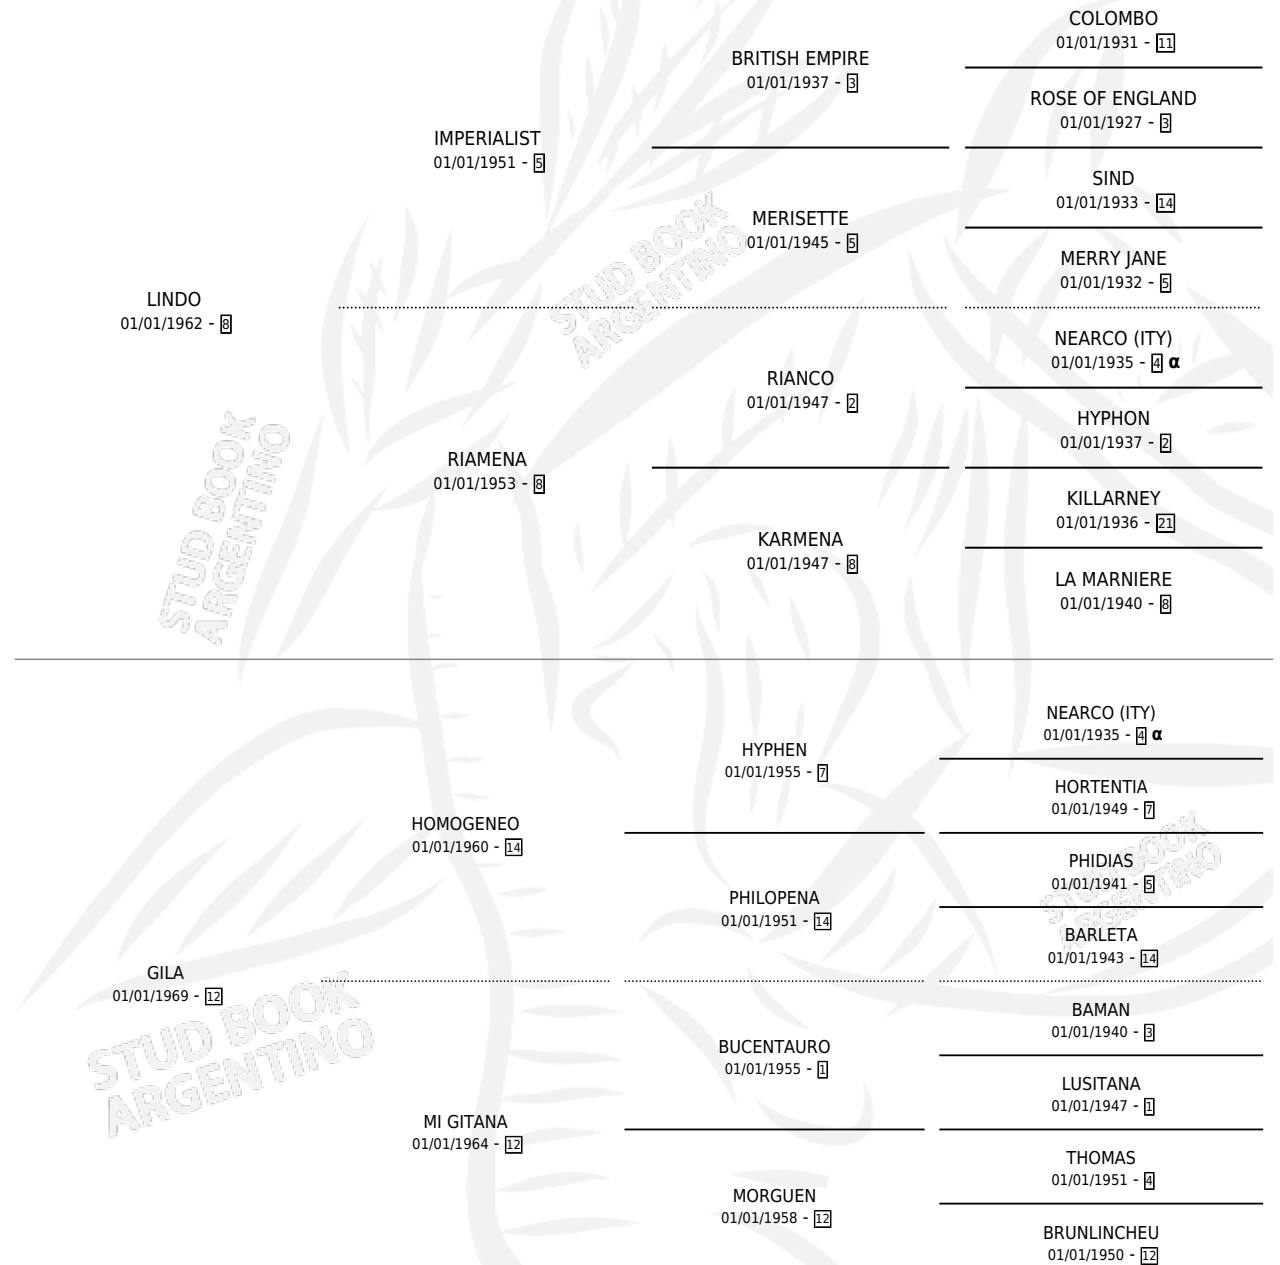

PURA CLASE

por LINDO y GILA por HOMOGENEO

Argentina · Hembra · Zaino · SP · 01/01/1981
Familia 12-a · Volumen 31

ESTADO

TIPIFICACIÓN SANGUÍNEA	✓
TIPIFICACIÓN POR ADN	X
PASAPORTE	X
IDENTIFICACIÓN POR MICROCHIP	X
REPRODUCTOR	✓

Lugar de nacimiento: Campo particular

Criador: Linda Esperanza

~

HIJOS

	MACHOS	HEMBRAS
5 NACIERON	3	2
3 CORRIERON	2	1
3 GANARON	2	1
0 GANADORES CL	0 GANADORES GR	0 GANADORES G1

PEDIGREE

INBREEDING : α