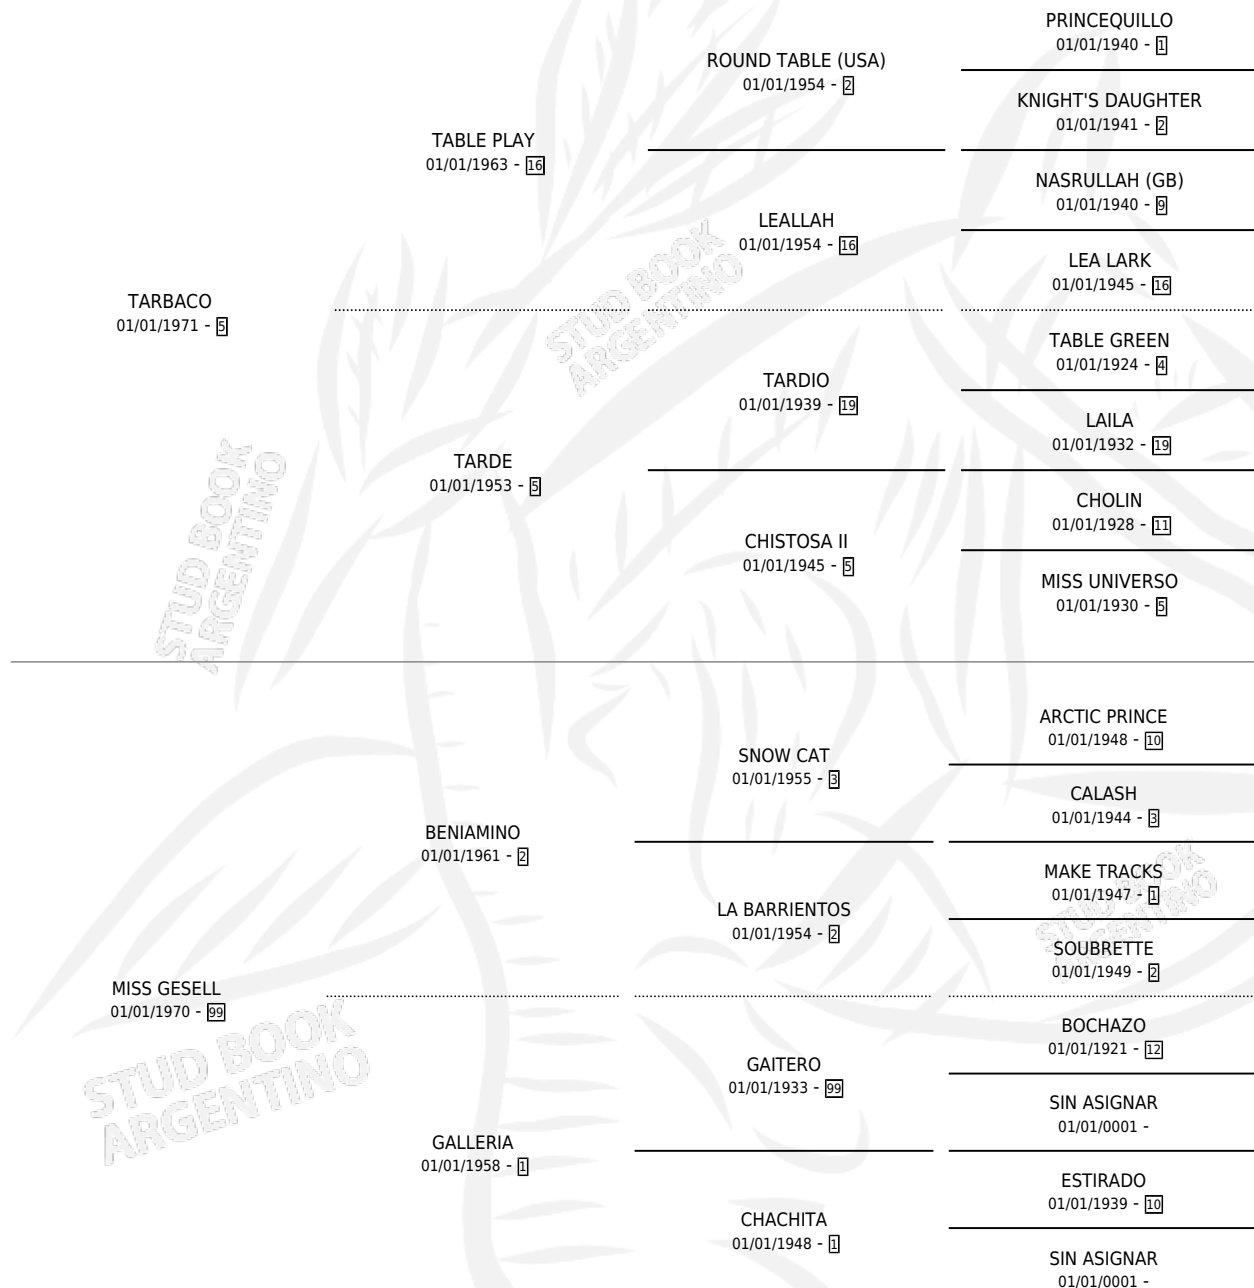

TARBAGELA

por **TARBACO** y **MISS GESELL** por **BENIAMINO**

Argentina · Hembra · Zaino Doradillo · SP · 01/01/1980
Familia 99 · Volumen 30

ESTADO

TIPIFICACIÓN SANGUÍNEA	X
TIPIFICACIÓN POR ADN	X
PASAPORTE	X
IDENTIFICACIÓN POR MICROCHIP	X
REPRODUCTOR	✓

Lugar de nacimiento: Campo particular

Criador: Sin dato

~

HIJOS

	MACHOS	HEMBRAS
1 NACIERON	0	1
1 CORRIERON	0	1
1 GANARON	0	1
0 GANADORES CL	0 GANADORES GR	0 GANADORES G1

PEDIGREE

S

mientos 1 / Efectividad 33.33%

PADRILLO	PRODUCTO	CRIADOR	1ER SERVICIO	ÚLTIMO SERVICIO
WAYFARER (USA)	∅		17/10/1988	21/10/1988
TARBAGELA WAYFARER (USA)	∅		30/10/1987	01/11/1987
Datos oficiales del Stud Book Argentino WAYFARER (USA)	TAFNA (H Z, 22/10/1987)	SIN DATO	08/11/1986	12/11/1986