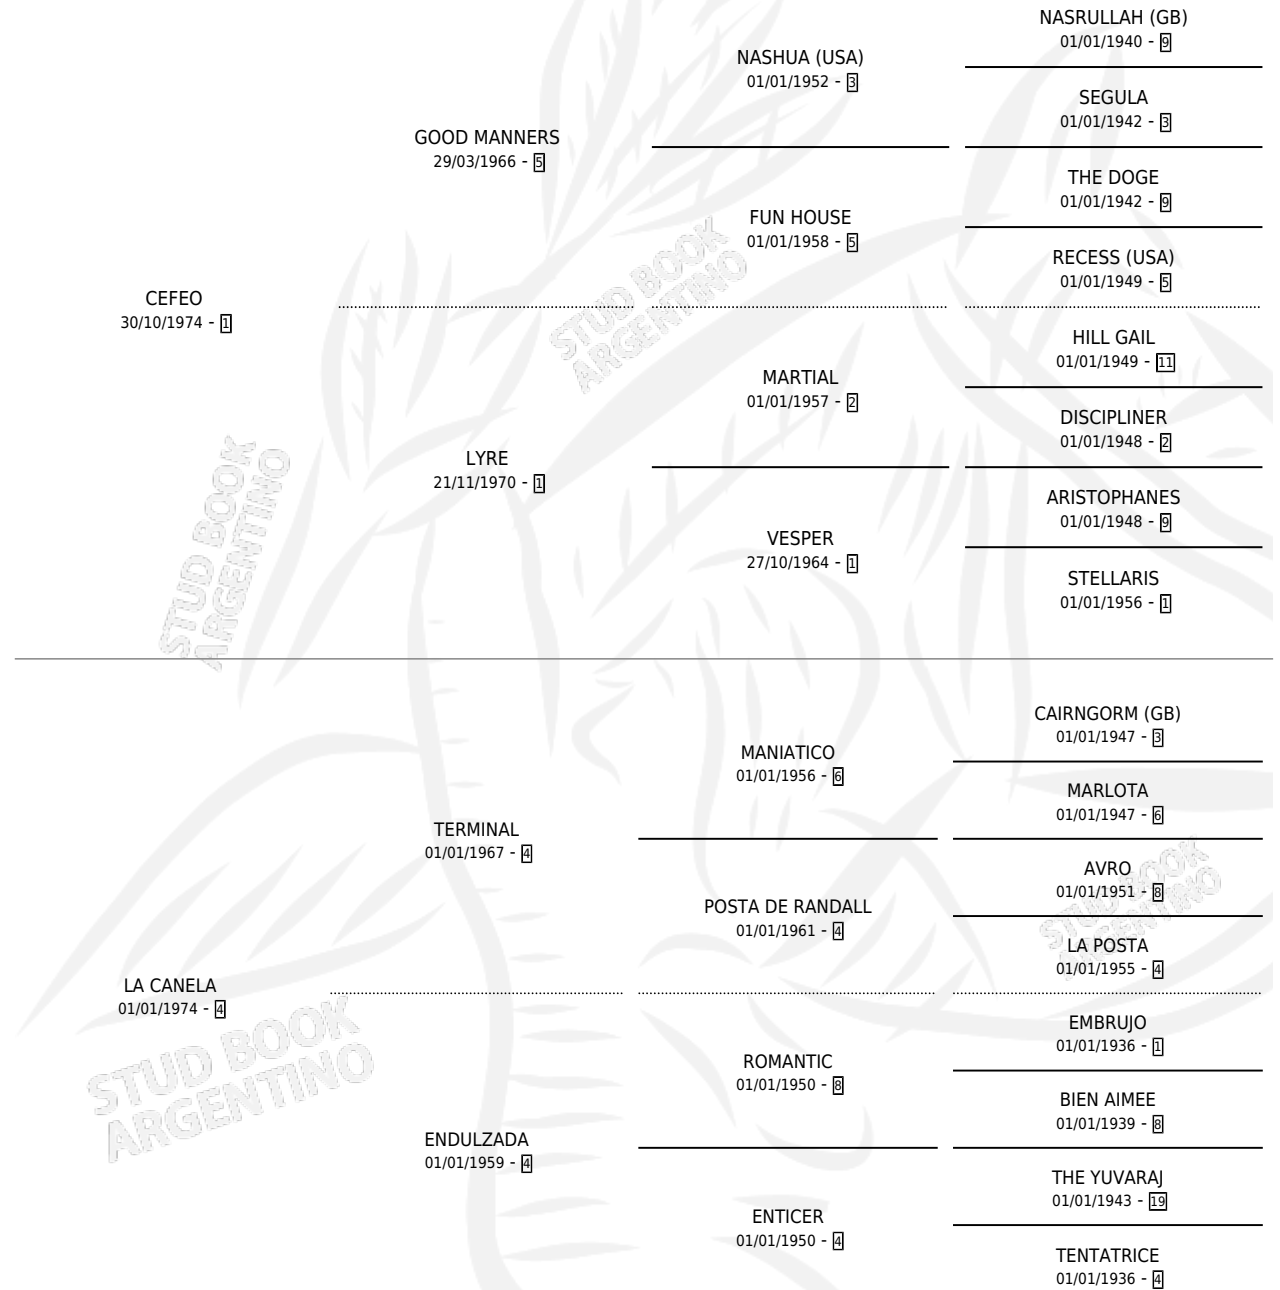

CARACOLERA

por CEFEO y LA CANELA por TERMINAL

Argentina · Hembra · Zaino · SP · 01/10/1981
Familia 4-k · Volumen 31

ESTADO

TIPIFICACIÓN SANGUÍNEA	✓
TIPIFICACIÓN POR ADN	X
PASAPORTE	X
IDENTIFICACIÓN POR MICROCHIP	X
REPRODUCTOR	✓

Lugar de nacimiento: Campo particular

Criador: Sin dato

~

HIJOS

	MACHOS	HEMBRAS
7 NACIERON	4	3
1 CORRIERON	1	0

SIN ACTUACIONES

PEDIGREE

S

cimientos 7 / Efectividad 50.00%

PADRILLO	PRODUCTO	CRIADOR	1ER SERVICIO	ÚLTIMO SERVICIO
BID US VICTORIA	Ø		16/08/2000	05/09/2000
CARACOLERA	Ø		30/11/1998	30/11/1998
EXPERTO PEPE	EXPERTO CARACOL (M Z, 23/10/1998)	SIN DATO	04/11/1997	04/11/1997
ZODIAC	CARA AL SOL (H ZD, 28/10/1997)	SIN DATO	14/09/1996	12/11/1996
PASSENGER	Ø		29/08/1995	08/09/1995
PASSENGER	Ø		28/08/1994	04/09/1994
PASSENGER	Ø		07/11/1993	07/11/1993
MI LINDO JULIAN	CARONERO (M Z, 28/10/1993)	SIN DATO	21/11/1992	23/11/1992
MI LINDO JULIAN	EL MALEVO (M Z, 10/11/1992)	SIN DATO	01/12/1991	03/12/1991
MI LINDO JULIAN	EL TEMPLADO (M Z, 24/11/1991)	SIN DATO	03/12/1990	06/12/1990
DANTES	Ø		08/09/1989	12/09/1989
ENCURDELADO	CARA CURDA (H Z, 30/08/1989)	SIN DATO	17/09/1988	20/09/1988
PLOT JIM	CARA JIM (H Z, 09/09/1988)	SIN DATO	26/09/1987	30/09/1987
PLOT JIM	Ø		12/12/1986	17/12/1986