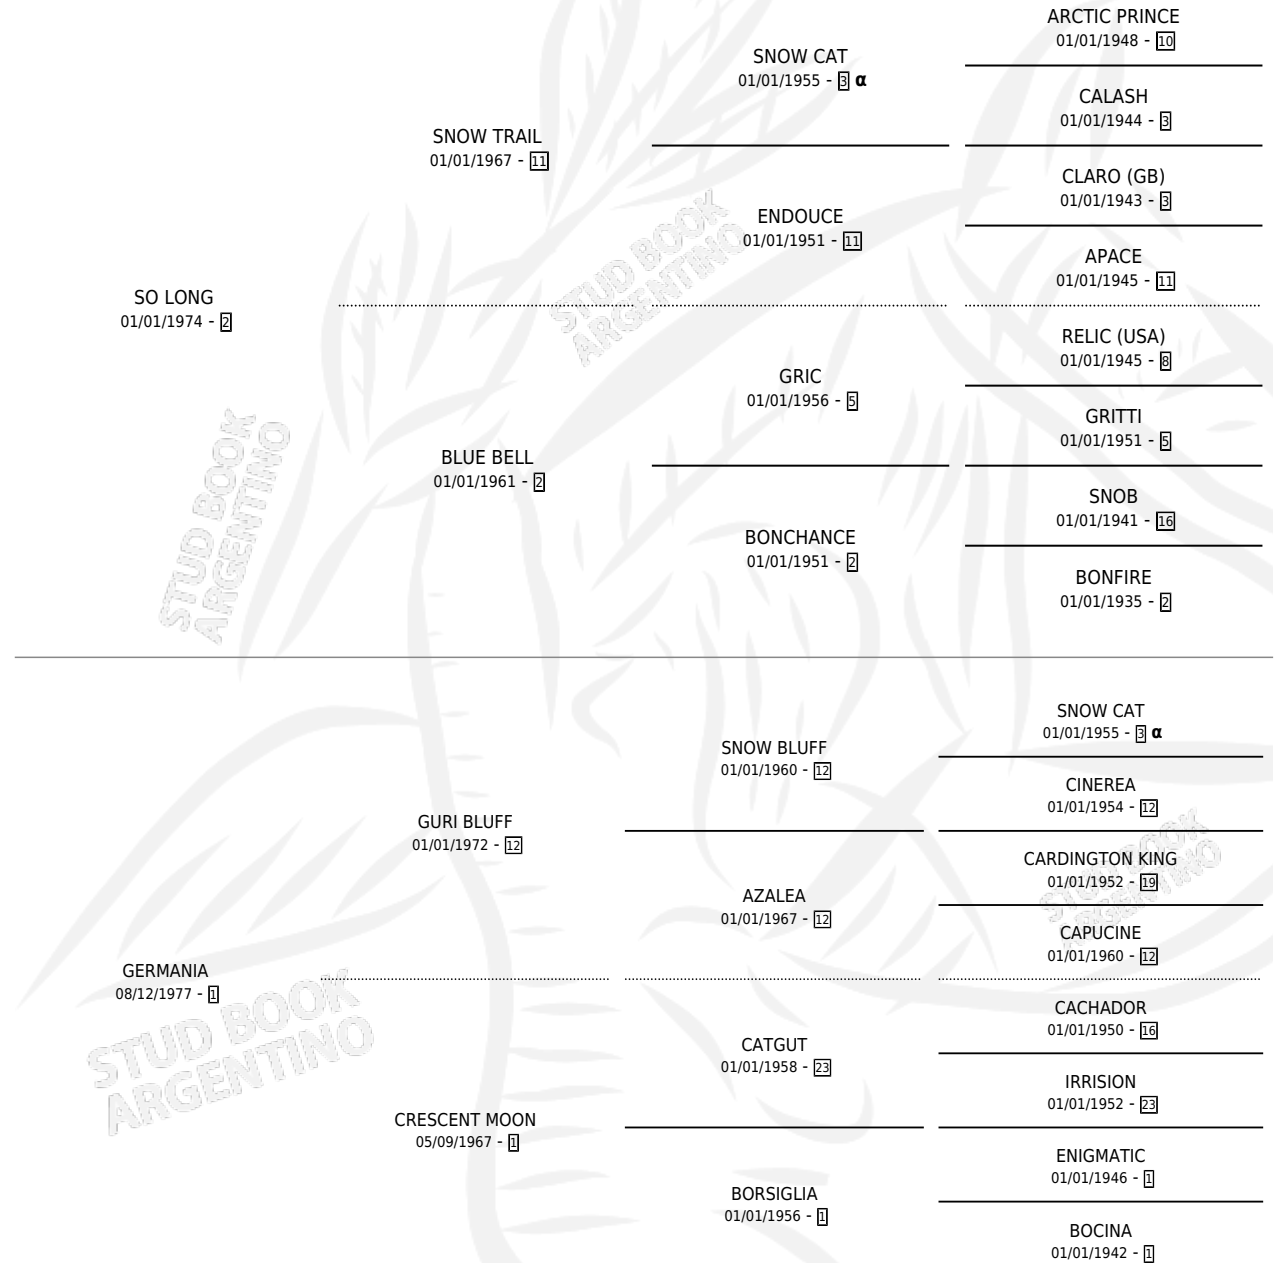

FRAU LOLA

por SO LONG y GERMANIA por GURI BLUFF

Argentina · Hembra · Zaino Colorado · SP · 01/01/1983
Familia 1 · Volumen 31

ESTADO

TIPIFICACIÓN SANGUÍNEA	X
TIPIFICACIÓN POR ADN	X
PASAPORTE	X
IDENTIFICACIÓN POR MICROCHIP	X
REPRODUCTOR	✓

Lugar de nacimiento: Campo particular

Criador: Sin dato

PEDIGREE

INBREEDING : α

S

mientos 0 / Efectividad 0.00%

PADRILLO

PRODUCTO

CRIADOR

1ER SERVICIO

ÚLTIMO SERVICIO

VIGO

∅

17/12/1986

18/12/1986

FRAU LOLA