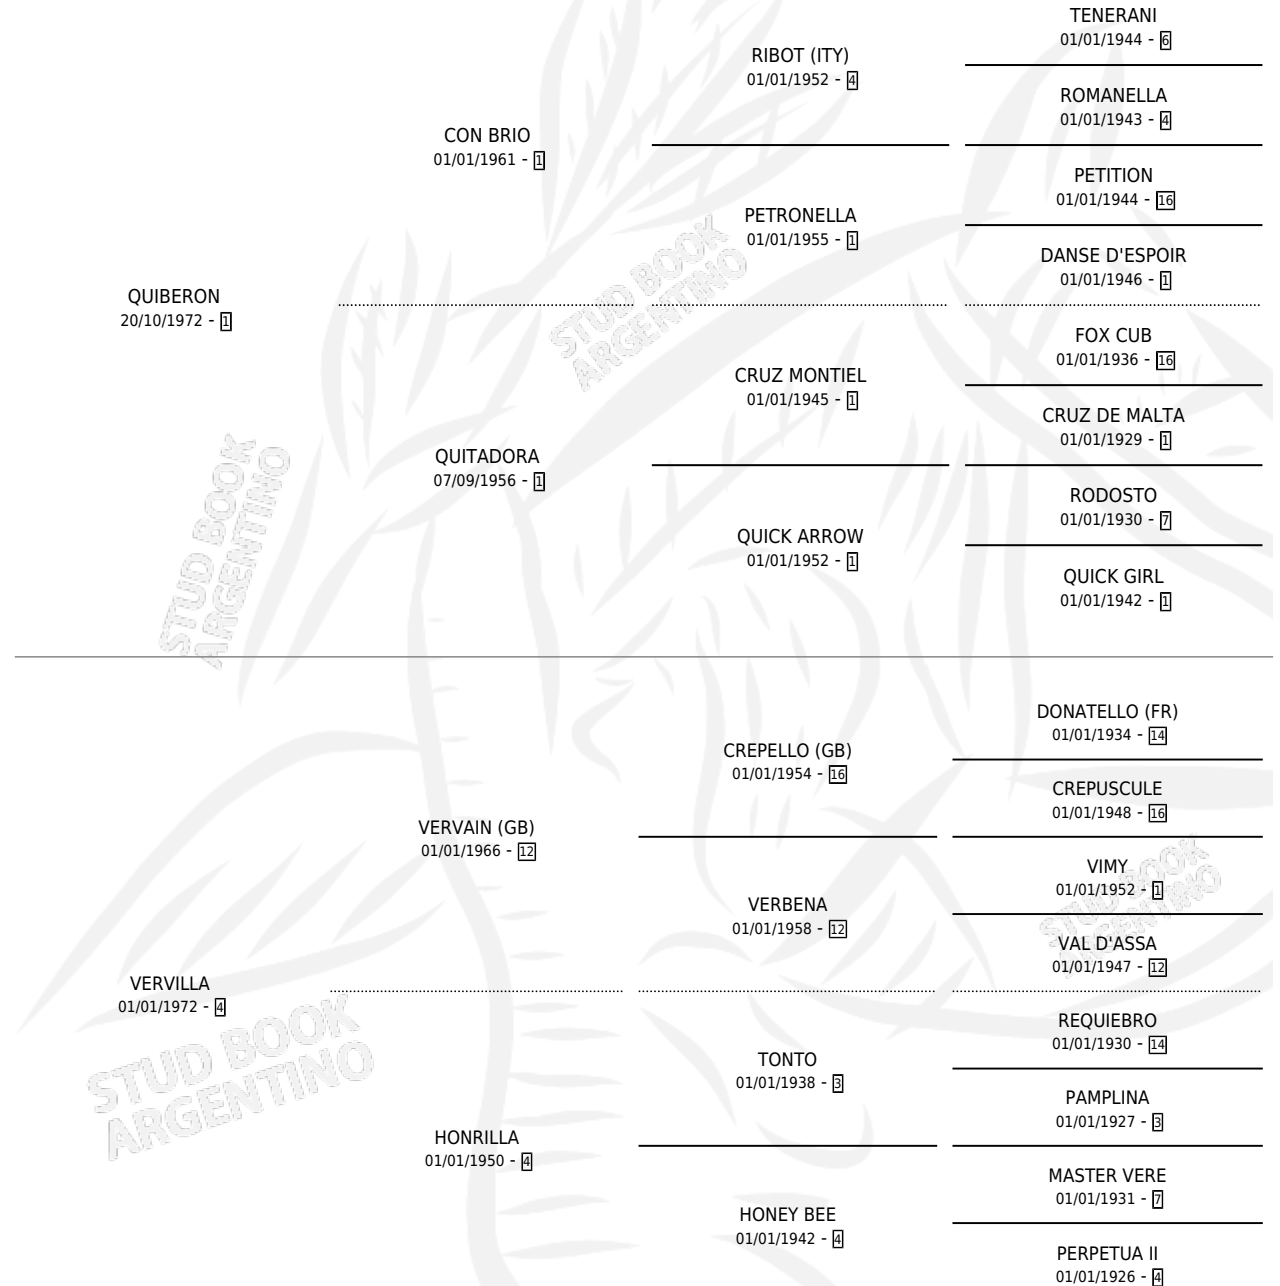

VER VERAZ

por QUIBERON y VERVILLA por VERVAIN (GB)

Argentina · Hembra · Zaino · SP · 01/01/1983
Familia 4-b · Volumen 31

ESTADO

TIPIFICACIÓN SANGUÍNEA	✓
TIPIFICACIÓN POR ADN	X
PASAPORTE	X
IDENTIFICACIÓN POR MICROCHIP	X
REPRODUCTOR	✓

Lugar de nacimiento: Campo particular

Criador: Sin dato

~

HIJOS

	MACHOS	HEMBRAS
6 NACIERON	2	4
3 CORRIERON	1	2
1 GANARON	1	0
0 GANADORES CL	0 GANADORES GR	0 GANADORES G1

PEDIGREE

S

cimientos 6 / Efectividad 46.15%

PADRILLO	PRODUCTO	CRIADOR	1ER SERVICIO	ÚLTIMO SERVICIO
PIRQUE	∅		28/11/1998	30/11/1998
VER VERAZ	∅		04/11/1997	13/12/1997
SUPER CLARO	∅		10/10/1996	26/10/1996
SUPER CLARO	SUPER VERDADERA (H T, 26/10/1997)	SIN DATO	07/12/1995	09/12/1995
SUPER CLARO	∅		10/08/1994	23/12/1994
SUPER CLARO	LA GRAN SUPER (H T, 27/11/1995)	SIN DATO	30/09/1993	29/12/1993
SUPER CLARO	∅		16/11/1992	09/12/1992
SUPER CLARO	∅		03/11/1991	13/11/1991
SUPER CLARO	SUPER FELONA (H A, 05/11/1992)	SIN DATO	07/08/1990	01/11/1990
SUPER CLARO	SUPER VERAZ (M T, 25/10/1991) •MURIÓ EL 19/08/1993•	SIN DATO	27/11/1989	30/11/1989
SUPER CLARO	∅		30/08/1988	13/11/1988
SUPER CLARO	SUPER CIERTO (M T, 13/11/1989)	SIN DATO	30/11/1987	04/12/1987
SUPER CLARO	∅		12/09/1986	24/11/1986
SUPER CLARO	SUPER CLASE (H T, 20/11/1987) •MURIÓ EL 20/03/1989•	SIN DATO		