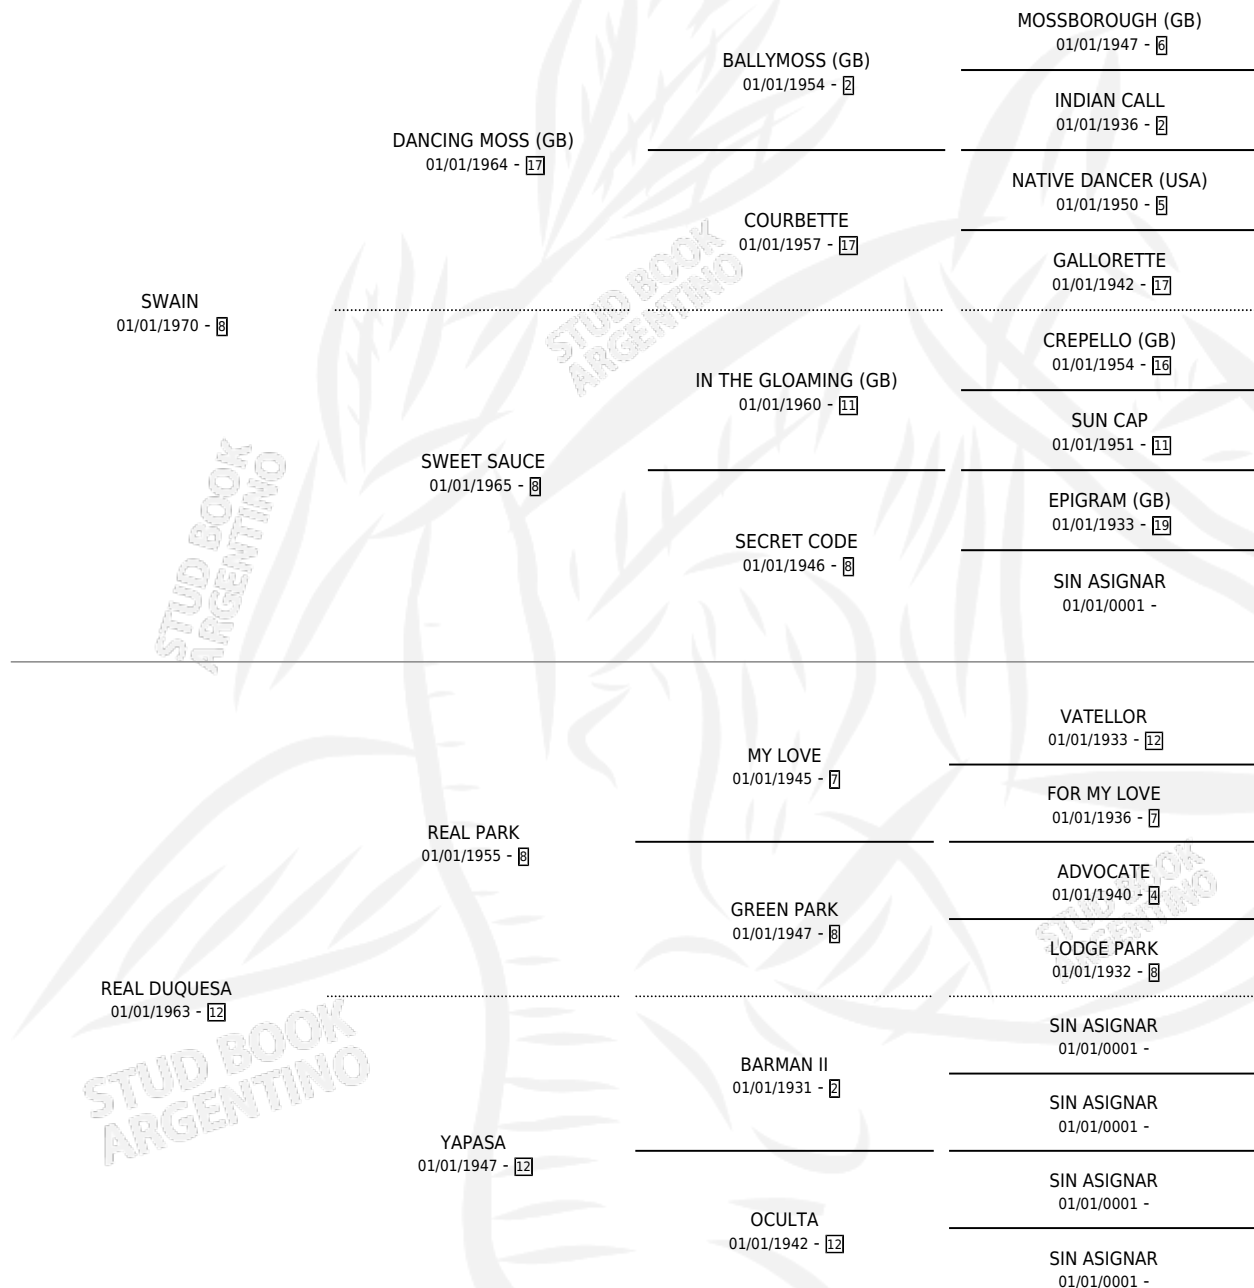

Lugar de nacimiento: Campo particular

Criador: Sin dato

~

HIJOS

	MACHOS	HEMBRAS
4 NACIERON	3	1
SIN ACTUACIONES		

PEDIGREE

S

mientos 4 / Efectividad 57.14%

PADRILLO	PRODUCTO	CRIADOR	1ER SERVICIO	ÚLTIMO SERVICIO
ZT DAMINAJA	LCH DANCING BOY (M T, 23/10/1996)	SIN DATO	31/10/1995	02/11/1995
DUOTTA	LCH PRINCE (M Z, 18/09/1994) •MURIÓ EL 31/12/1994•	SIN DATO	27/09/1993	04/10/1993
PLINCO	LCH PRINCE (M Z, 18/09/1994) •MURIÓ EL 31/12/1994•	SIN DATO	06/03/1992	08/03/1992
GRAN PINCO	LCH GRAN MAIA (H Z, 14/11/1991)	SIN DATO	29/12/1990	31/12/1990
LINCE	DANCING TRAIL (M A, 14/10/1989) •MURIÓ EL 27/06/1990•	SIN DATO	10/08/1988	01/11/1988
FLAVOUR SUN	∅		19/11/1986	05/12/1986
SIN ASIGNAR	∅			