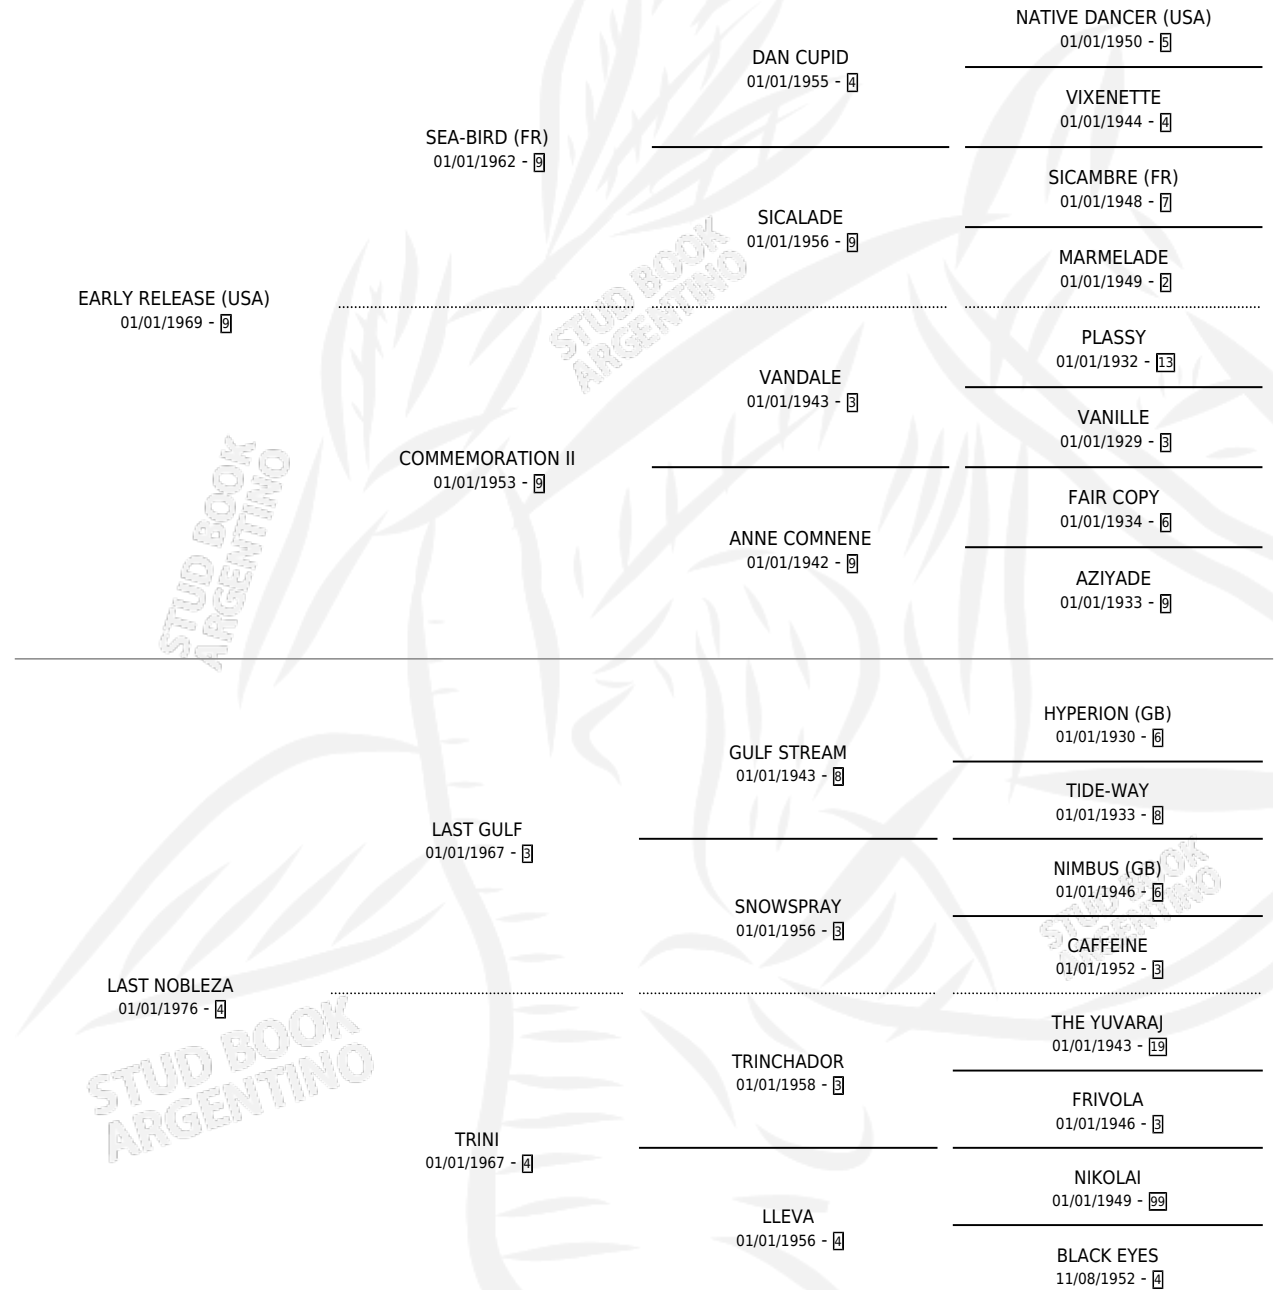

# GIN EARLY

por **EARLY RELEASE (USA)** y **LAST NOBLEZA por LAST GULF**

Argentina · Hembra · Alazan Tostado · SP · 23/09/1983  
Familia 4-k · Volumen 31

## ESTADO

TIPIFICACIÓN SANGUÍNEA	✓
TIPIFICACIÓN POR ADN	X
PASAPORTE	X
IDENTIFICACIÓN POR MICROCHIP	X
REPRODUCTOR	✓

**Lugar de nacimiento:** Campo particular

**Criador:** Sin dato

~

## PEDIGREE

S

cimientos 6 / Efectividad 50.00%

PADRILLO	PRODUCTO	CRIADOR	1ER SERVICIO	ÚLTIMO SERVICIO
FELLOW YELLOW	∅		30/09/2004	02/11/2004
<b>GIN EARLY</b>	∅		19/10/2003	19/10/2003
SNOW FRAGUADO	∅		26/11/1995	22/12/1995
SNOW FRAGUADO	SNOW EARLY (H A, 17/11/1995)	SIN DATO	02/12/1994	06/12/1994
SNOW FRAGUADO	EARLY SNOW (H A, 27/11/1994)	SIN DATO	13/11/1993	27/12/1993
AZULADO	EARLY AZULADO (M A, 04/11/1993)	SIN DATO	09/11/1992	11/11/1992
FLAVOUR SUN	GIN FLAVOUR (M A, 31/10/1992)	SIN DATO	16/11/1991	18/11/1991
FLAVOUR SUN	SUN EARLY (M A, 07/11/1991)	SIN DATO	26/10/1990	18/11/1990
FLAVOUR SUN	∅		26/10/1989	26/10/1989
LINCE	EL NENITO (M A, 17/10/1989)	SIN DATO	02/09/1988	17/10/1988
FLAVOUR SUN	∅		12/08/1987	26/10/1987
LINCE	∅		12/12/1986	14/12/1986