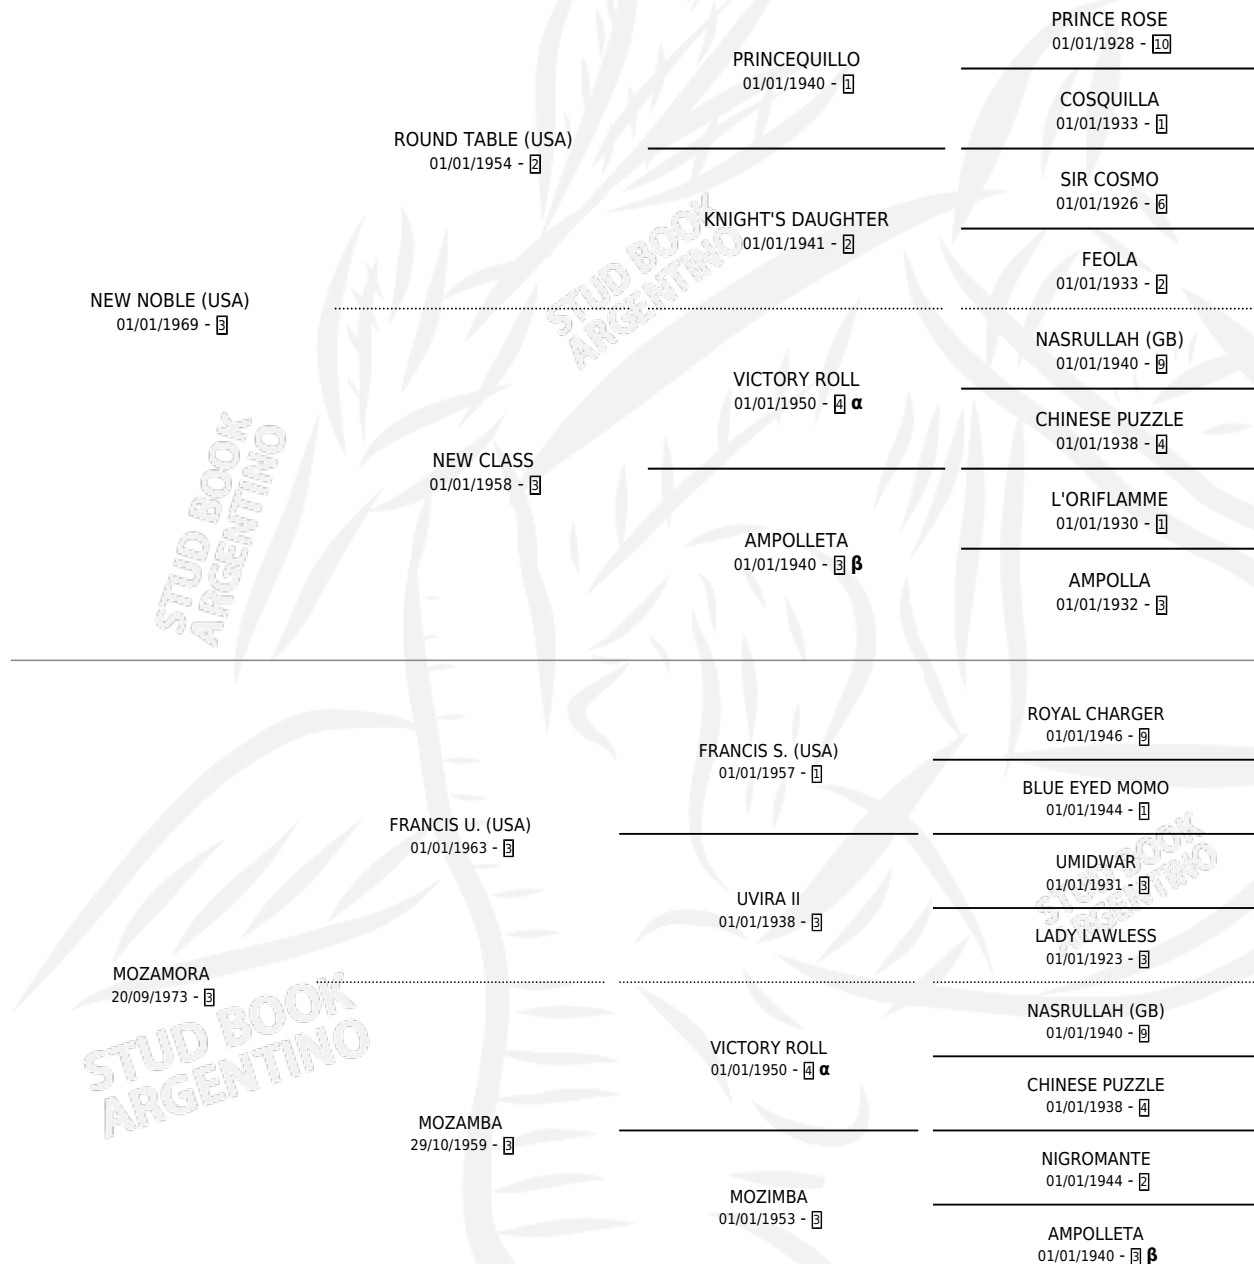

MOZA HERMOSA

por **NEW NOBLE (USA)** y **MOZAMORA** por **FRANCIS U. (USA)**

Argentina · Hembra · Zaino · SP · 01/01/1982
Familia 3-n · Volumen 31

ESTADO

TIPIFICACIÓN SANGUÍNEA	X
TIPIFICACIÓN POR ADN	X
PASAPORTE	X
IDENTIFICACIÓN POR MICROCHIP	X
REPRODUCTOR	✓

Lugar de nacimiento: Campo particular
Criador: Sin dato

~

HIJOS

	MACHOS	HEMBRAS
3 NACIERON	1	2
2 CORRIERON	1	1

SIN ACTUACIONES

PEDIGREE

INBREEDING : **α,β**