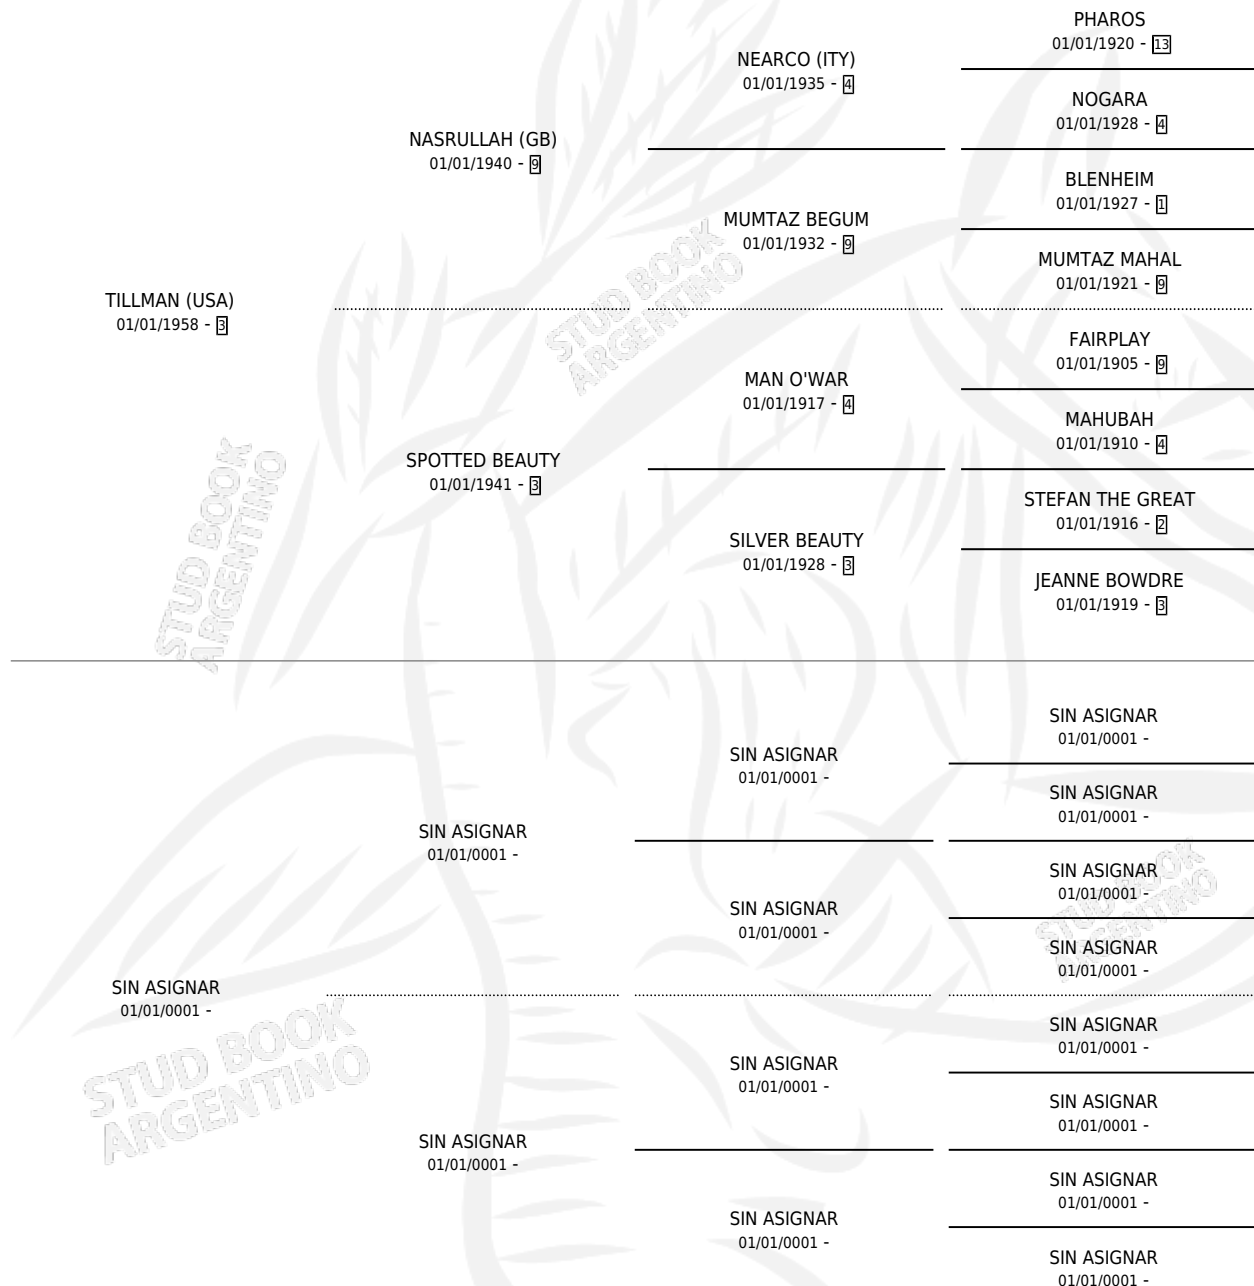

SISTER SARY

por TILLMAN (USA) y SIN ASIGNAR por SIN ASIGNAR

Argentina · Hembra · Zaino Doradillo · SP · 01/01/1980
Familia · Volumen 30

ESTADO

TIPIFICACIÓN SANGUÍNEA	X
TIPIFICACIÓN POR ADN	X
PASAPORTE	X
IDENTIFICACIÓN POR MICROCHIP	X
REPRODUCTOR	✓

Lugar de nacimiento: Campo particular

Criador: Sin dato

~

HIJOS

	MACHOS	HEMBRAS
5 NACIERON	3	2
3 CORRIERON	2	1
2 GANARON	1	1
0 GANADORES CL	0 GANADORES GR	0 GANADORES G1

PEDIGREE

~

CAMPAÑA