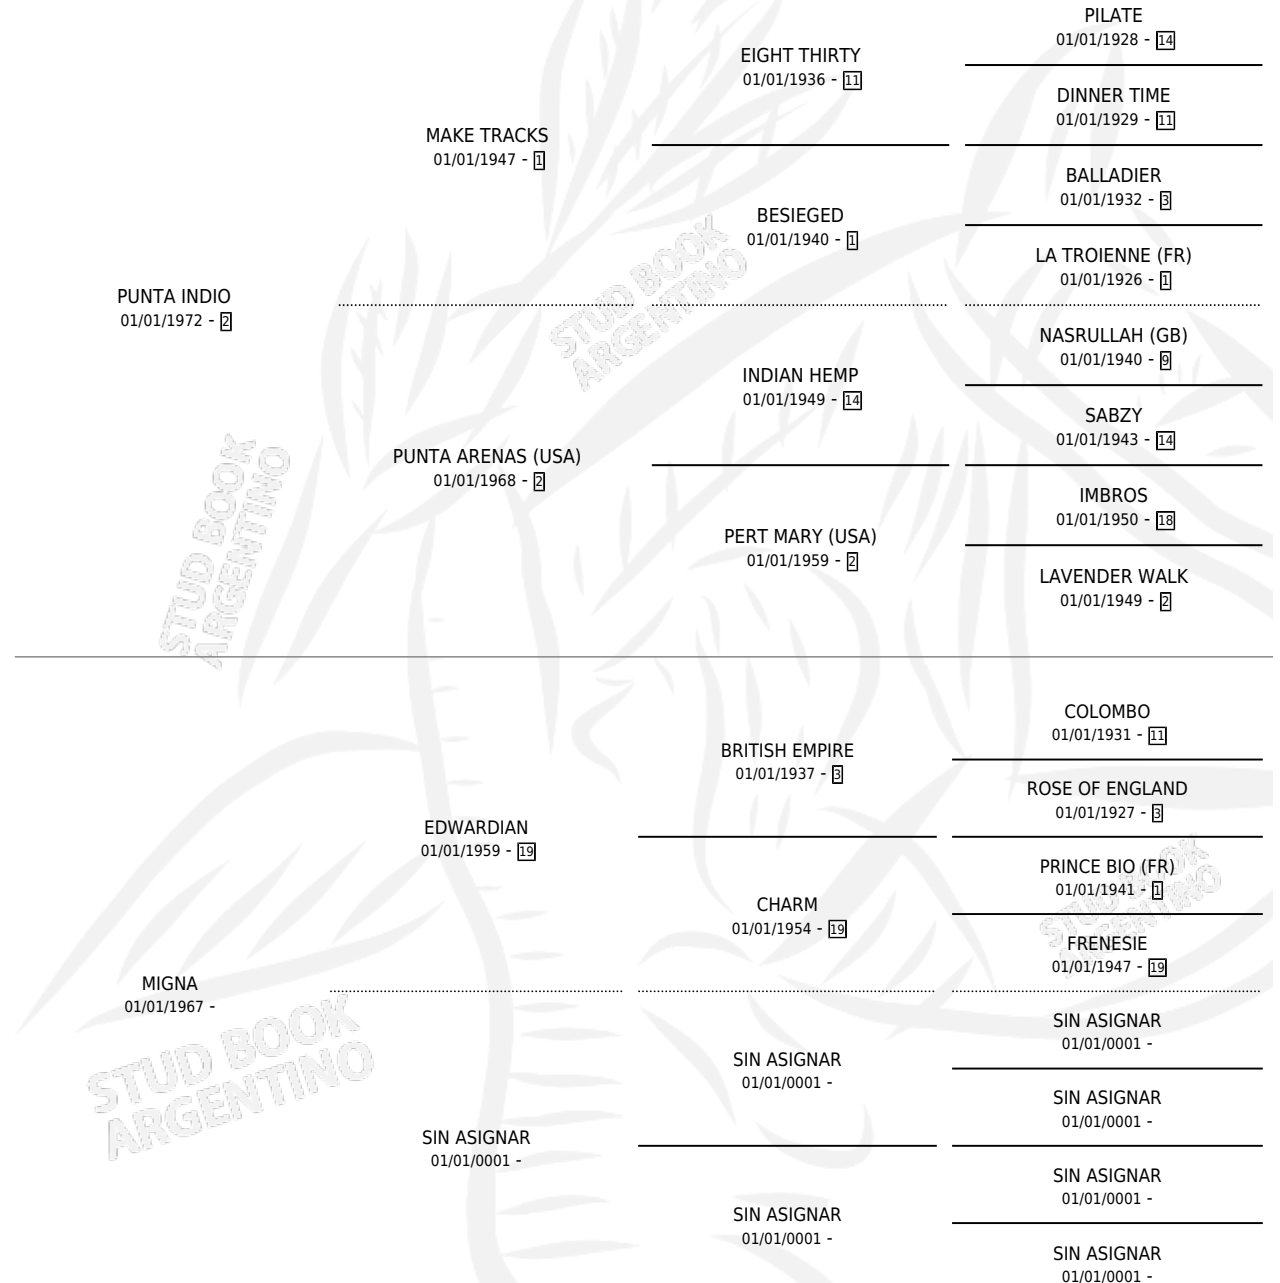

PUNTA MIG

por PUNTA INDIO y MIGNA por EDWARDIAN

Argentina · Hembra · Alazan · SP · 01/01/1982
Familia · Volumen 31

ESTADO

TIPIFICACIÓN SANGUÍNEA	X
TIPIFICACIÓN POR ADN	X
PASAPORTE	X
IDENTIFICACIÓN POR MICROCHIP	X
REPRODUCTOR	✓

Lugar de nacimiento: Campo particular

Criador: Sin dato

~

HIJOS

	MACHOS	HEMBRAS
1 NACIERON	1	0
SIN ACTUACIONES		

PEDIGREE

S

mientos 1 / Efectividad 33.33%