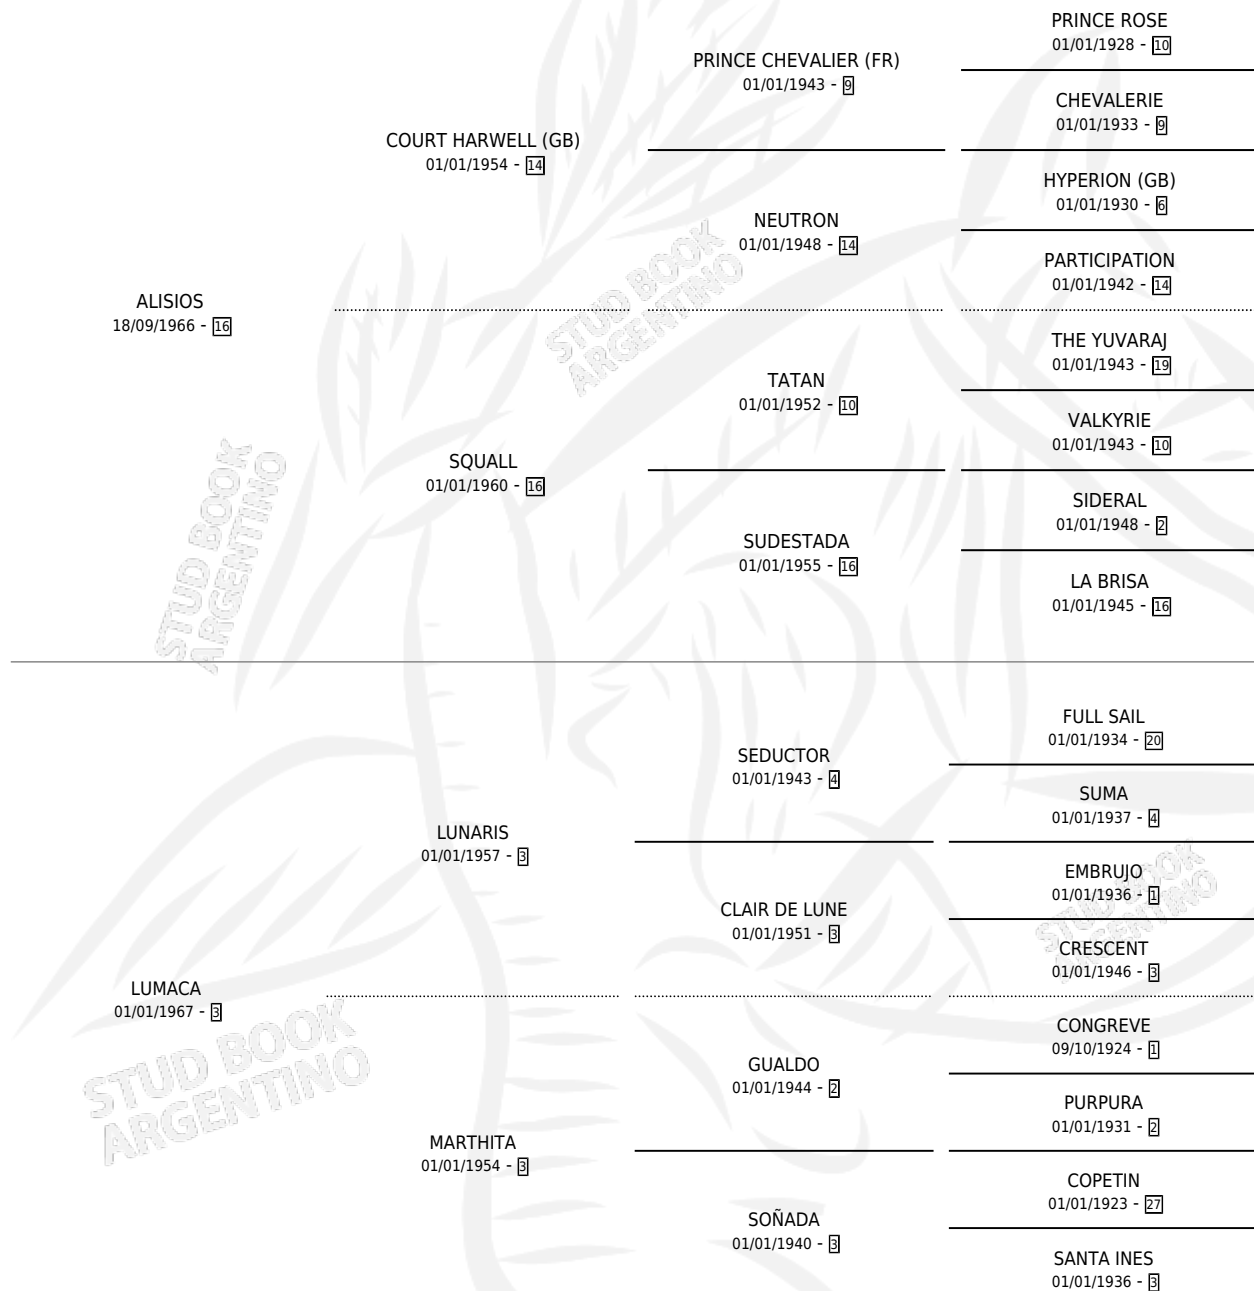

LA MACA

por ALISIOS y LUMACA por LUNARIS

Argentina · Hembra · Zaino Doradillo · SP · 01/01/1980
Familia 3-f · Volumen 30

ESTADO

TIPIFICACIÓN SANGUÍNEA	✓
TIPIFICACIÓN POR ADN	X
PASAPORTE	X
IDENTIFICACIÓN POR MICROCHIP	X
REPRODUCTOR	✓

Lugar de nacimiento: Campo particular

Criador: Sin dato

~

HIJOS

	MACHOS	HEMBRAS
9 NACIERON	5	4
7 CORRIERON	3	4
3 GANARON	2	1
0 GANADORES CL	0 GANADORES GR	0 GANADORES G1

PEDIGREE