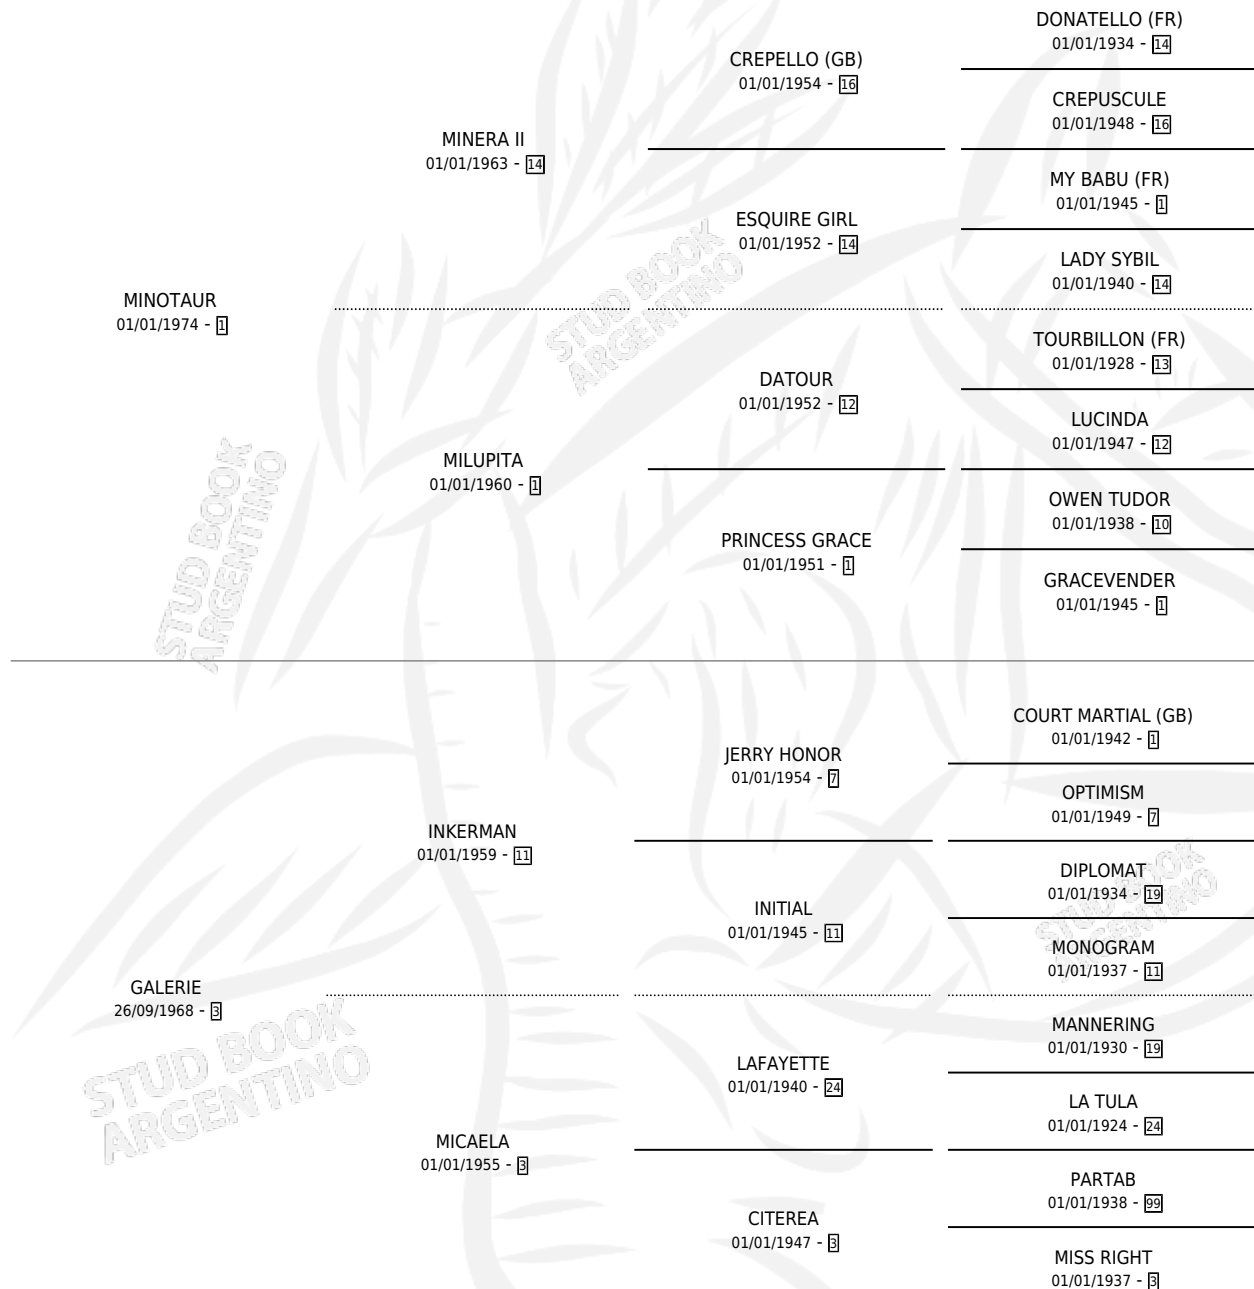

MINI-GALERI

por **MINOTAUR** y **GALERIE** por **INKERMAN**

Argentina · Hembra · Zaino · SP · 14/11/1980
Familia 3-m · Volumen 30

ESTADO

TIPIFICACIÓN SANGUÍNEA	✓
TIPIFICACIÓN POR ADN	X
PASAPORTE	X
IDENTIFICACIÓN POR MICROCHIP	X
REPRODUCTOR	✓

Lugar de nacimiento: Campo particular

Criador: Sin dato

~

HIJOS

	MACHOS	HEMBRAS
8 NACIERON	3	5
2 CORRIERON	1	1
1 GANARON	1	0
0 GANADORES CL	0 GANADORES GR	0 GANADORES G1

PEDIGREE

S

cimientos 8 / Efectividad 72.73%

PADRILLO	PRODUCTO	CRIADOR	1ER SERVICIO	ÚLTIMO SERVICIO
LIDIADO	∅		21/11/1996	21/11/1996
LIDIADO	MALEVO LIDO (M A, 02/11/1996)	SIN DATO	17/11/1995	18/11/1995
ALESIO	∅		17/11/1994	19/11/1994
ALESIO	MODISTO ALES (M A, 07/11/1994)	SIN DATO	28/10/1993	16/11/1993
ALESIO	MIMOSA ALES (H Z, 15/10/1993)	SIN DATO	17/10/1992	17/10/1992
ALESIO	GALERUDA ALES (H A, 28/09/1992)	SIN DATO	16/10/1991	19/10/1991
ALESIO	GALERA ALES (H A, 08/10/1991)	SIN DATO	25/10/1990	27/10/1990
ALESIO	TOLDERIA ALES (H Z, 10/10/1990)	SIN DATO	30/10/1989	30/10/1989
ALESIO	FORTINERA ALES (H A, 05/10/1989)	SIN DATO	28/10/1988	30/10/1988
ALESIO	FORTIN ALES (M A, 15/09/1988)	SIN DATO	20/09/1987	11/10/1987
ALESIO	∅		11/08/1986	10/10/1986