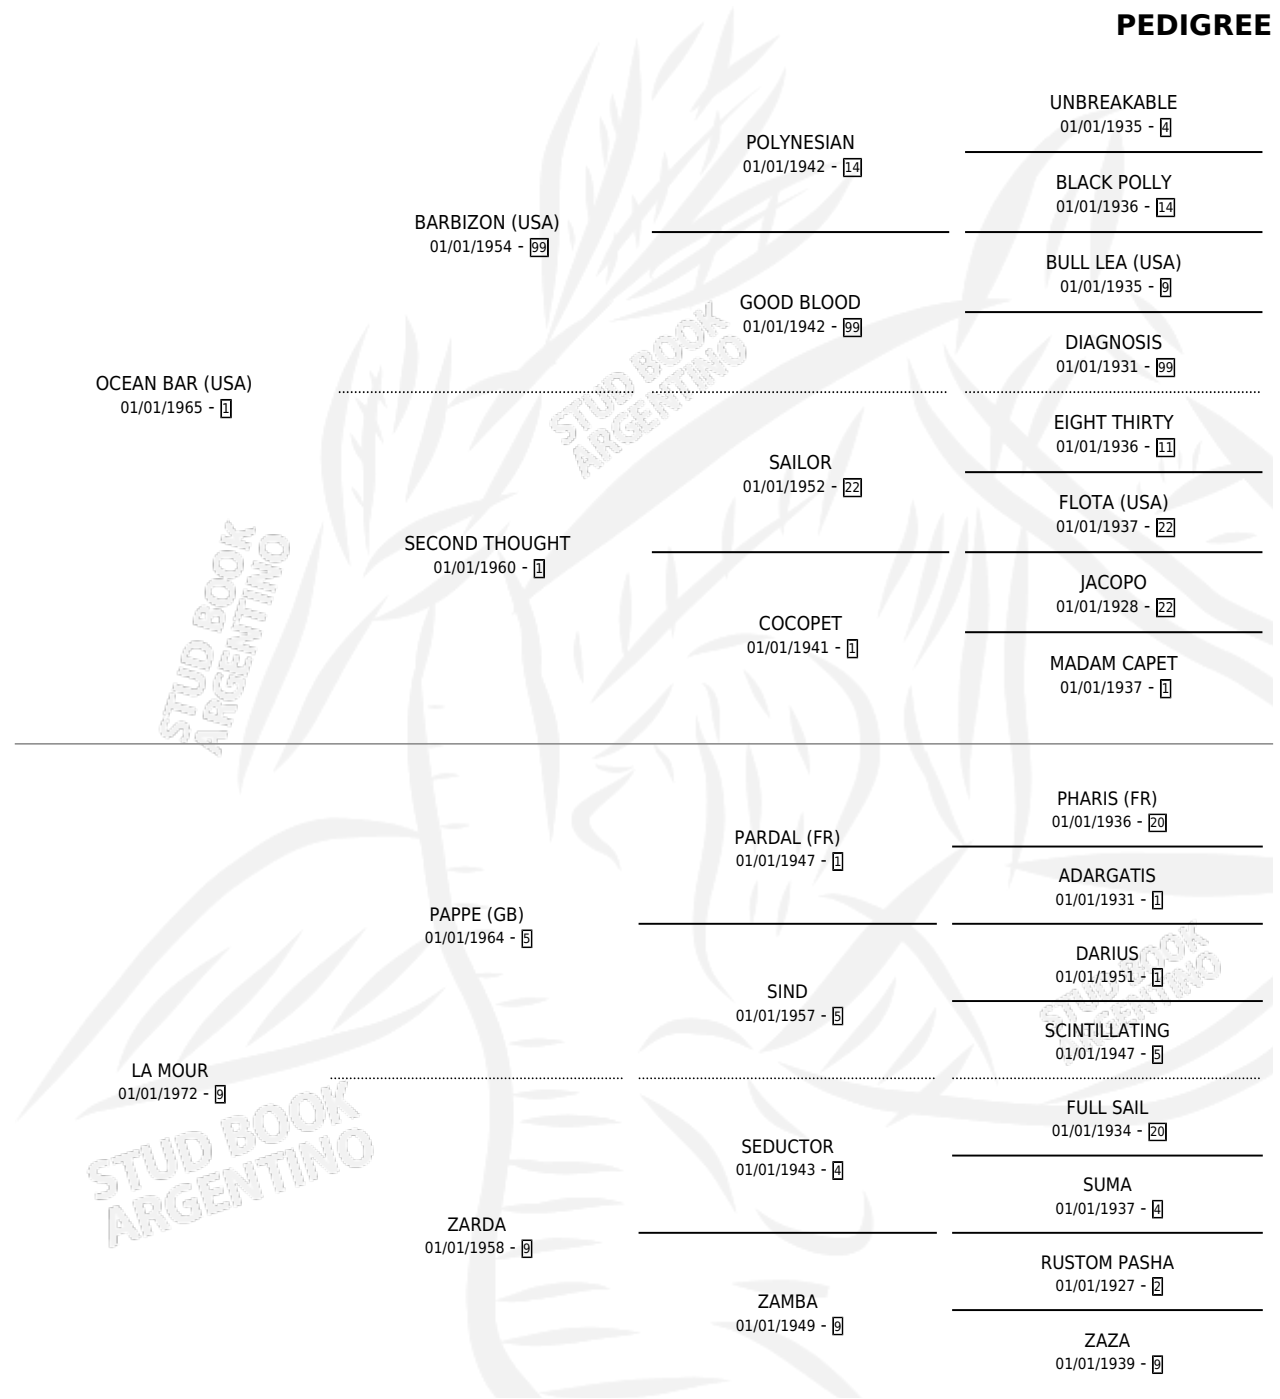

LADY BAR

PEDIGREE

por OCEAN BAR (USA) y LA MOUR por PAPPE (GB)

Argentina · Hembra · Zaino · SP · 01/01/1981
Familia 9-g · Volumen 31

ESTADO

TIPIFICACIÓN SANGUÍNEA	✓
TIPIFICACIÓN POR ADN	X
PASAPORTE	X
IDENTIFICACIÓN POR MICROCHIP	X
REPRODUCTOR	✓

Lugar de nacimiento: Campo particular

Criador: Sin dato

~

HIJOS

	MACHOS	HEMBRAS
10 NACIERON	5	5
7 CORRIERON	5	2
5 GANARON	3	2

1	0	0
GANADORES CL	GANADORES GR	GANADORES G1

CAMPAÑA

Solo carreras oficiales de Argentina