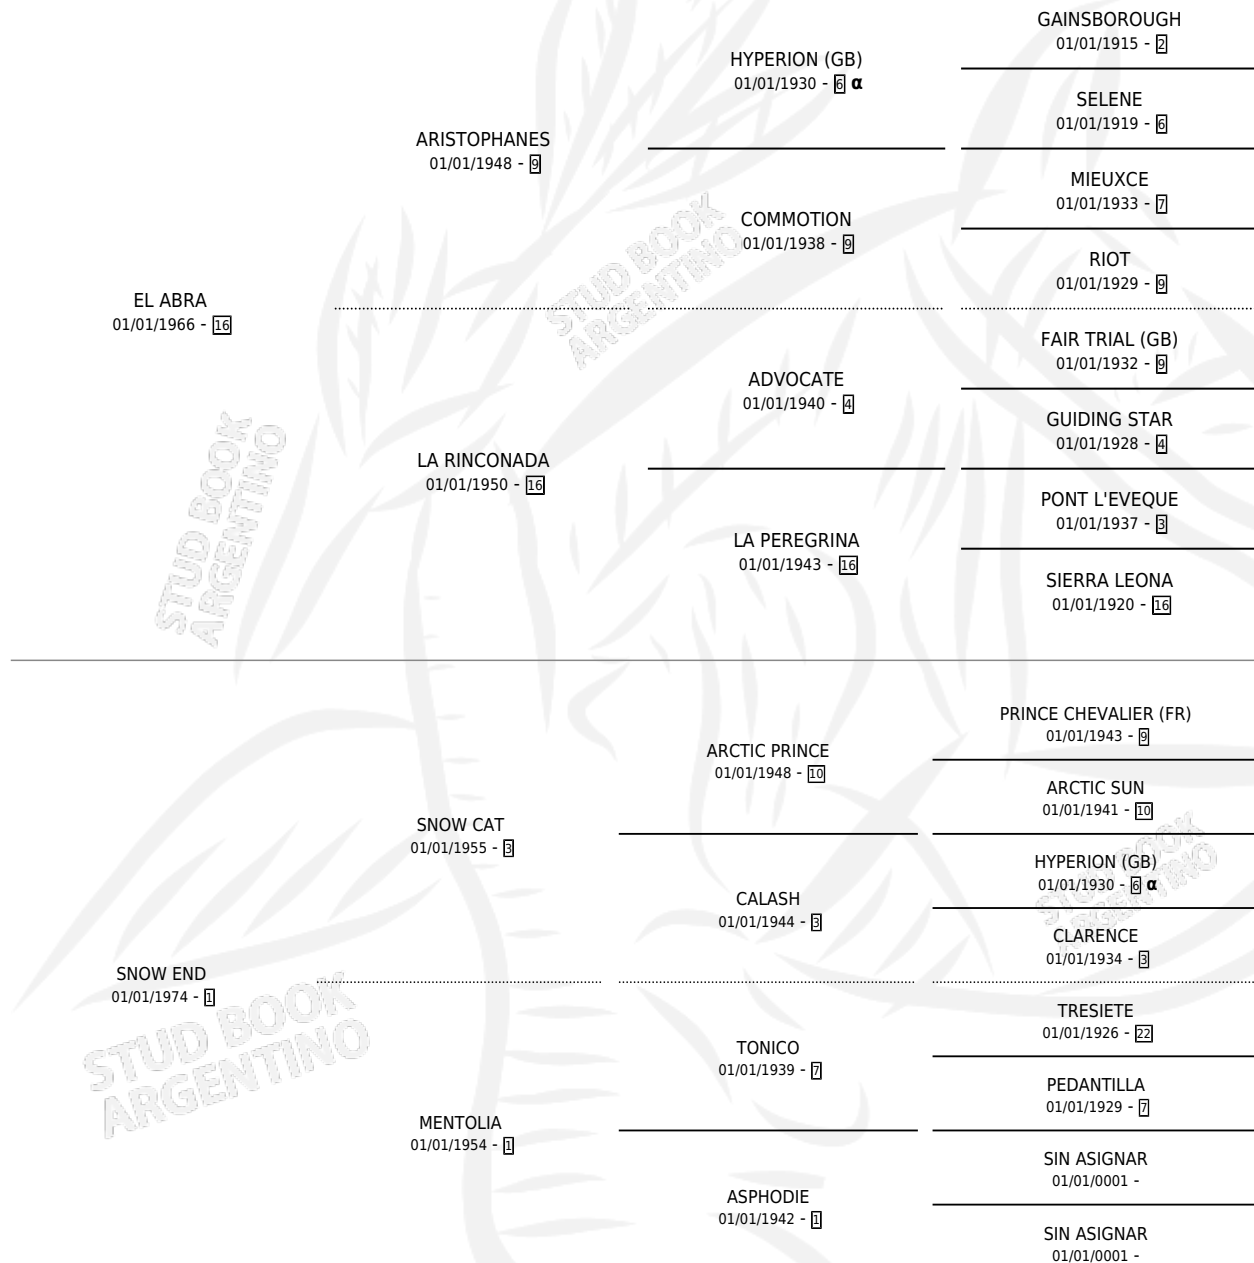

LA TITA

por **EL ABRA** y **SNOW END** por **SNOW CAT**

Argentina · Hembra · Alazan Tostado · SP · 12/10/1980
Familia 1 · Volumen 30

ESTADO

TIPIFICACIÓN SANGUÍNEA	✓
TIPIFICACIÓN POR ADN	X
PASAPORTE	X
IDENTIFICACIÓN POR MICROCHIP	X
REPRODUCTOR	✓

Lugar de nacimiento: Campo particular

Criador: Tierra Nuestra

~

HIJOS

	MACHOS	HEMBRAS
1 NACIERON	0	1
SIN ACTUACIONES		

PEDIGREE

INBREEDING : α

S

mientos 1 / Efectividad 11.11%

PADRILLO	PRODUCTO	CRIADOR	1ER SERVICIO	ÚLTIMO SERVICIO
COUNTER	∅		28/11/1994	30/11/1994
LA TITA	∅		01/11/1993	24/11/1993
Datos oficiales del Stud Book Argentino	∅		23/11/1992	27/11/1992
Documento generado el 12/06/2026	∅			
COUNTER	LEULEN (H A, 28/10/1992)	TIERRA NUESTRA	06/09/1991	19/11/1991
studbook.org.ar	∅		20/08/1990	24/08/1990
COUNTER	∅		16/11/1989	18/11/1989
COUNTER	∅		06/12/1988	20/12/1988
COUNTER	∅		13/09/1987	17/12/1987
YOUSSEF	∅		07/11/1986	31/12/1986