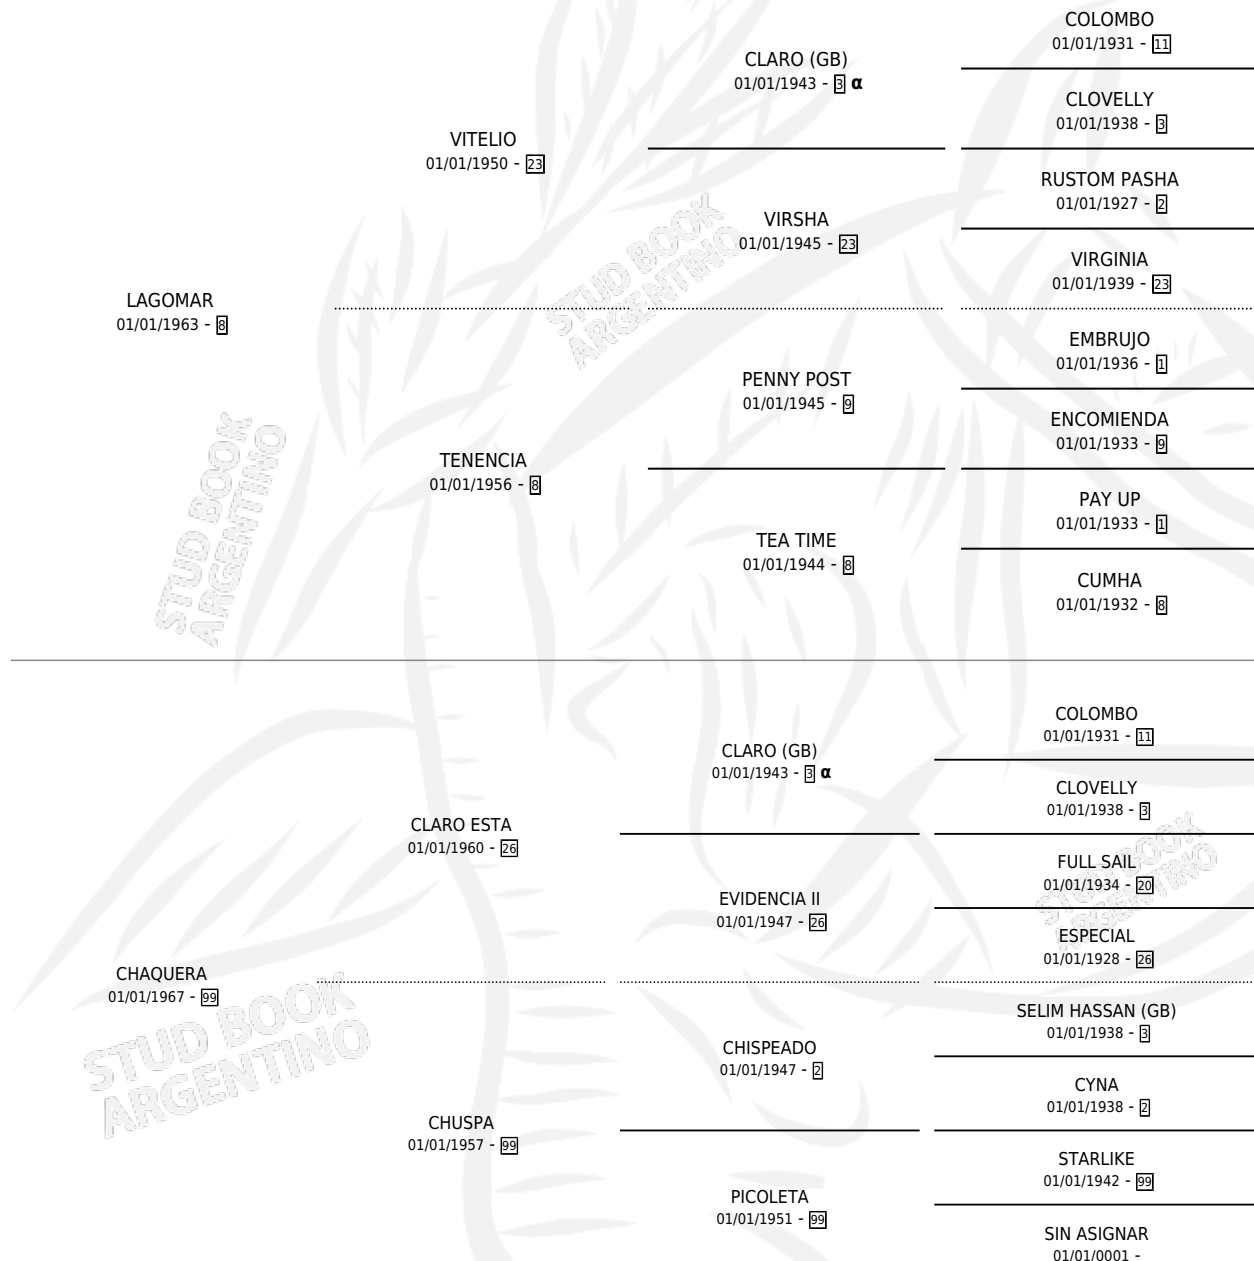

LA CHACRITA

por LAGOMAR y CHAQUERA por CLARO ESTA

Argentina · Hembra · Alazan Tostado · SP · 23/09/1981
Familia 99 · Volumen 31

ESTADO

TIPIFICACIÓN SANGUÍNEA	X
TIPIFICACIÓN POR ADN	X
PASAPORTE	X
IDENTIFICACIÓN POR MICROCHIP	X
REPRODUCTOR	✓

Lugar de nacimiento: Campo particular

Criador: Asociacion Cooperativa De Criadores De Caballos De Carrera

~

HIJOS

	MACHOS	HEMBRAS
1 NACIERON	1	0
SIN ACTUACIONES		

PEDIGREE

INBREEDING : α

S

mientos 1 / Efectividad 20.00%

PADRILLO	PRODUCTO	CRIADOR	1ER SERVICIO	ÚLTIMO SERVICIO
EL TROVADOR	∅		10/11/1990	02/12/1990
LA CHACRITA	∅		20/11/1989	26/11/1989
Datos oficiales del Stud Book Argentino	∅		14/09/1988	18/11/1988
SILINDO	CHACARERO SI (M A, 23/10/1987)	SIN DATO	13/10/1986	16/11/1986
SIN ASIGNAR	∅			