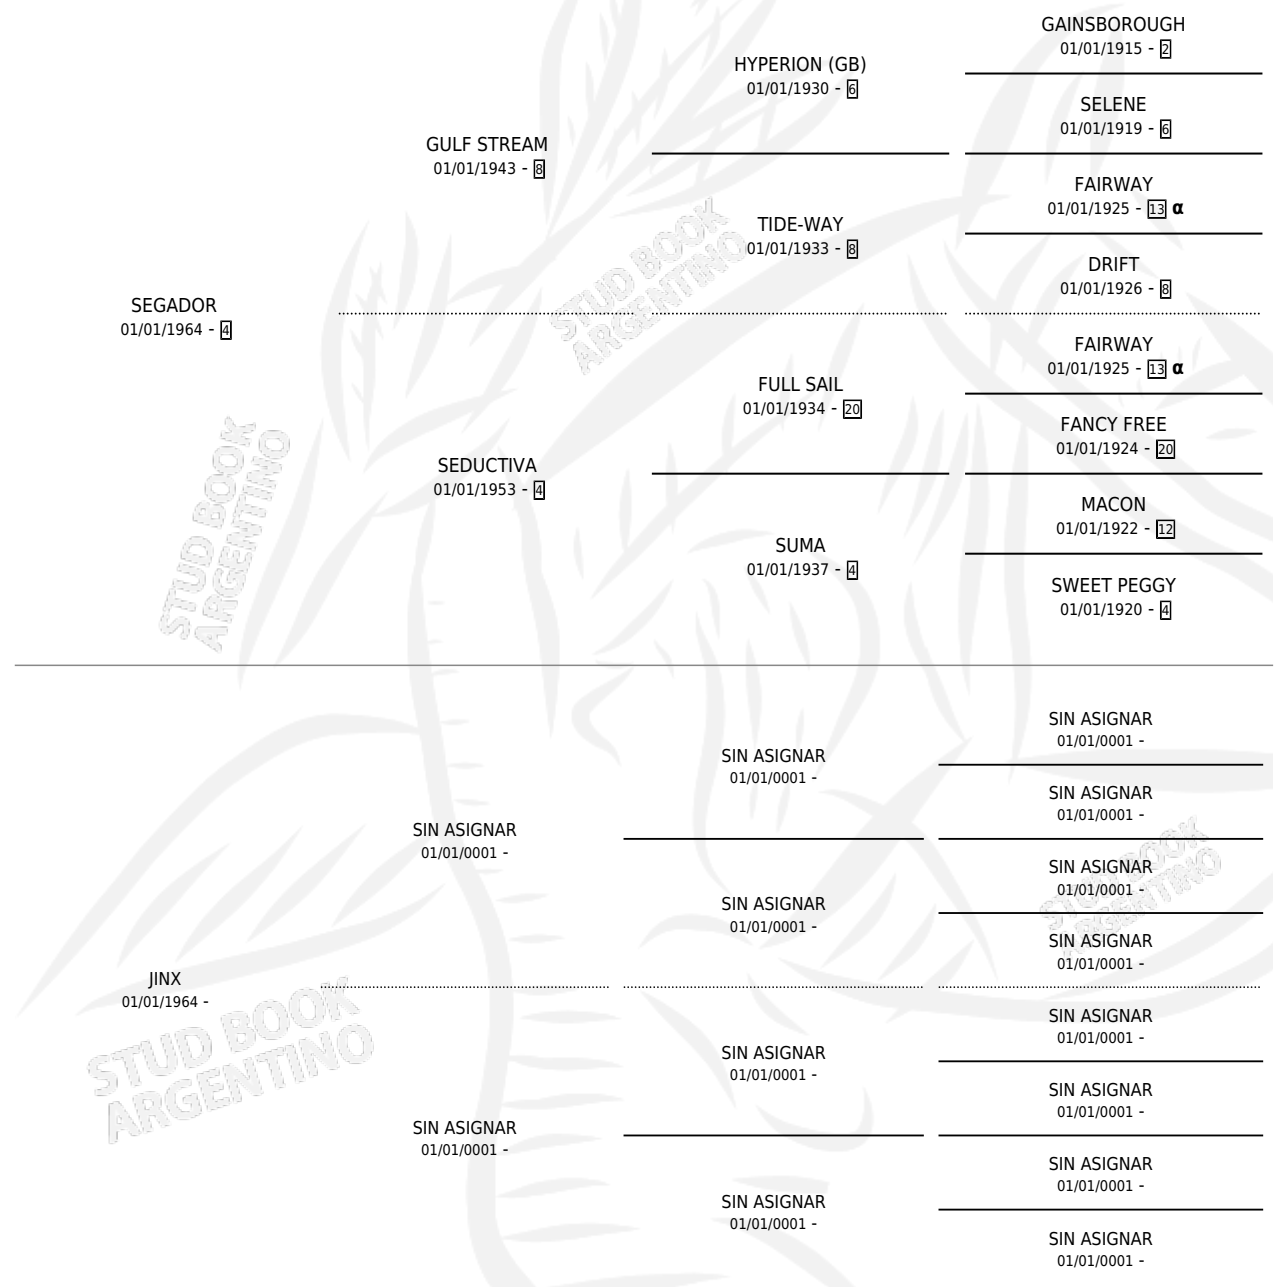

SE VUELA

por **SEGADOR** y **JINX** por **SIN ASIGNAR**

Argentina · Hembra · Alazan Tostado · SP · 01/01/1979
Familia · Volumen 30

ESTADO

TIPIFICACIÓN SANGUÍNEA	X
TIPIFICACIÓN POR ADN	X
PASAPORTE	X
IDENTIFICACIÓN POR MICROCHIP	X
REPRODUCTOR	✓

Lugar de nacimiento: Campo particular

Criador: Sin dato

~

HIJOS

	MACHOS	HEMBRAS
3 NACIERON	0	3
SIN ACTUACIONES		

PEDIGREE

INBREEDING : α

S

mientos 3 / Efectividad 50.00%

PADRILLO	PRODUCTO	CRIADOR	1ER SERVICIO	ÚLTIMO SERVICIO
EL TROVADOR	∅		29/11/1991	04/12/1991
SE VUELA	TROVADA (H A, 17/11/1991)	SIN DATO	24/11/1990	13/12/1990
Datos oficiales del Stud Book Argentino	∅		28/11/1989	02/12/1989
Documentado generado el 05/05/2026	VUELA AL SUR (H A, 18/10/1989)	SIN DATO	21/10/1988	16/11/1988
SILINDO	∅		17/10/1987	26/10/1987
SILINDO	SE LINDA (H A, 12/10/1987)	SIN DATO		