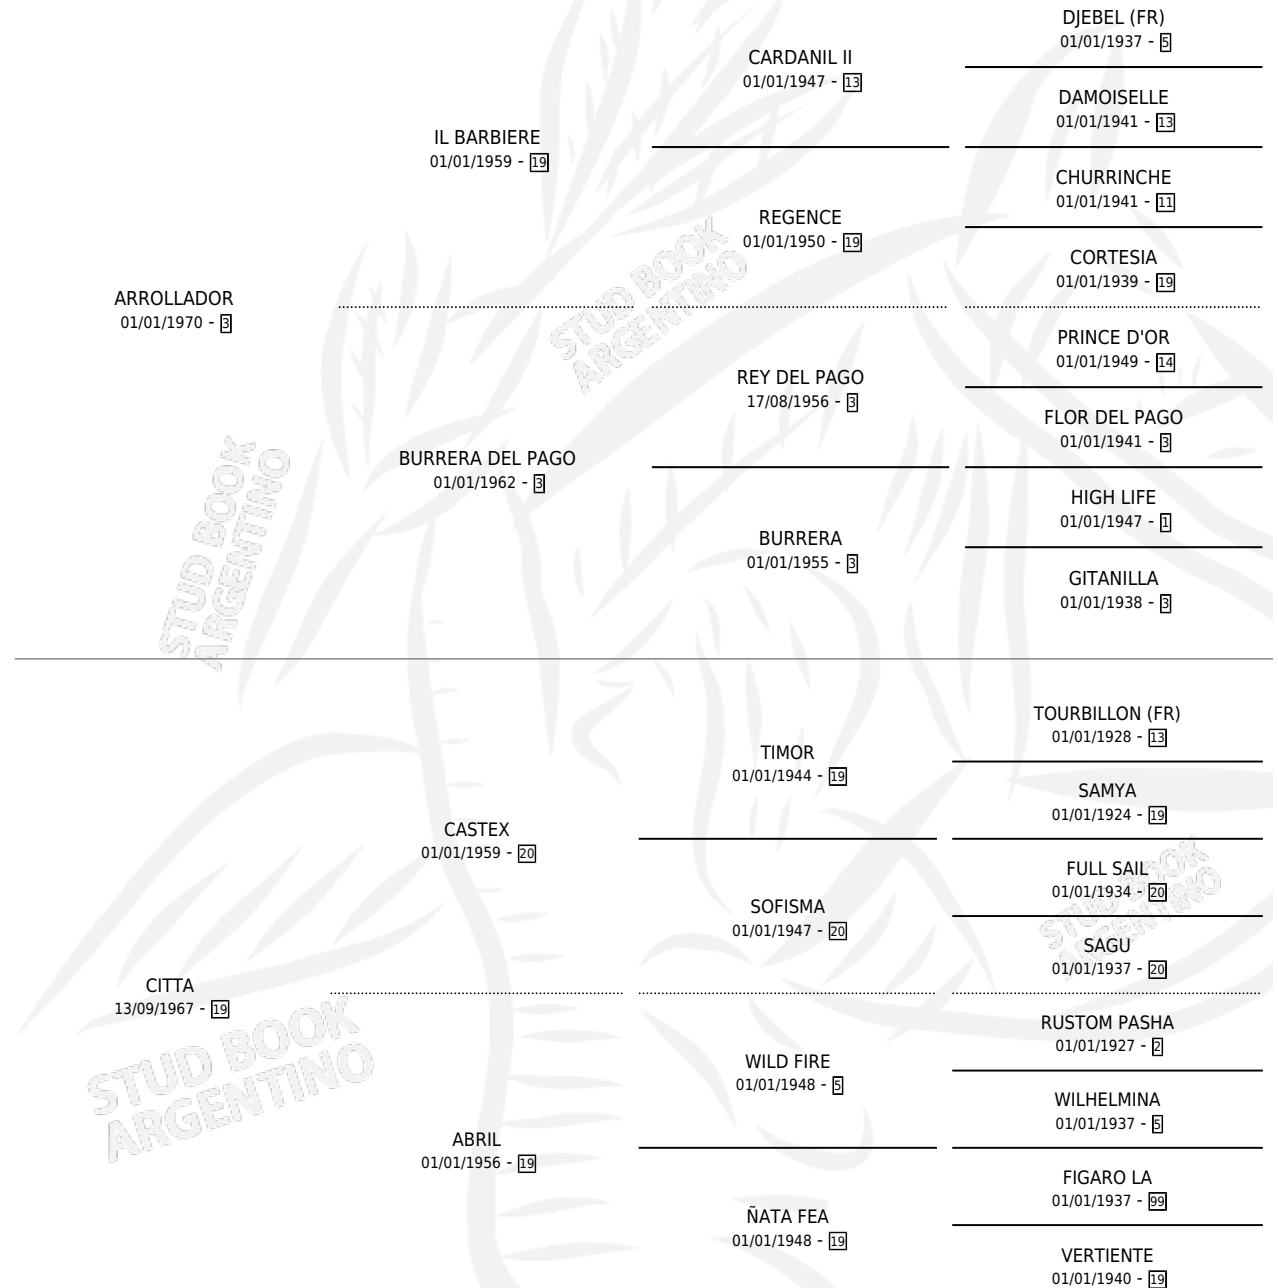

Lugar de nacimiento: Campo particular

Criador: Sin dato

~

HIJOS

	MACHOS	HEMBRAS
1 NACIERON	0	1
SIN ACTUACIONES		

PEDIGREE

S

mientos 1 / Efectividad 25.00%

PADRILLO	PRODUCTO	CRIADOR	1ER SERVICIO	ÚLTIMO SERVICIO
MAZOTTI	Ø		30/10/1993	01/11/1993
SACRISTAN	IBECA (H ZD, 24/10/1993)	EL CHAPARRAL DE AROCENA	12/10/1992	29/10/1992
BASHUL	MURIO EL 14/07/2016		04/10/1987	08/10/1987
STUD BOOK	Ø		25/09/1986	14/12/1986