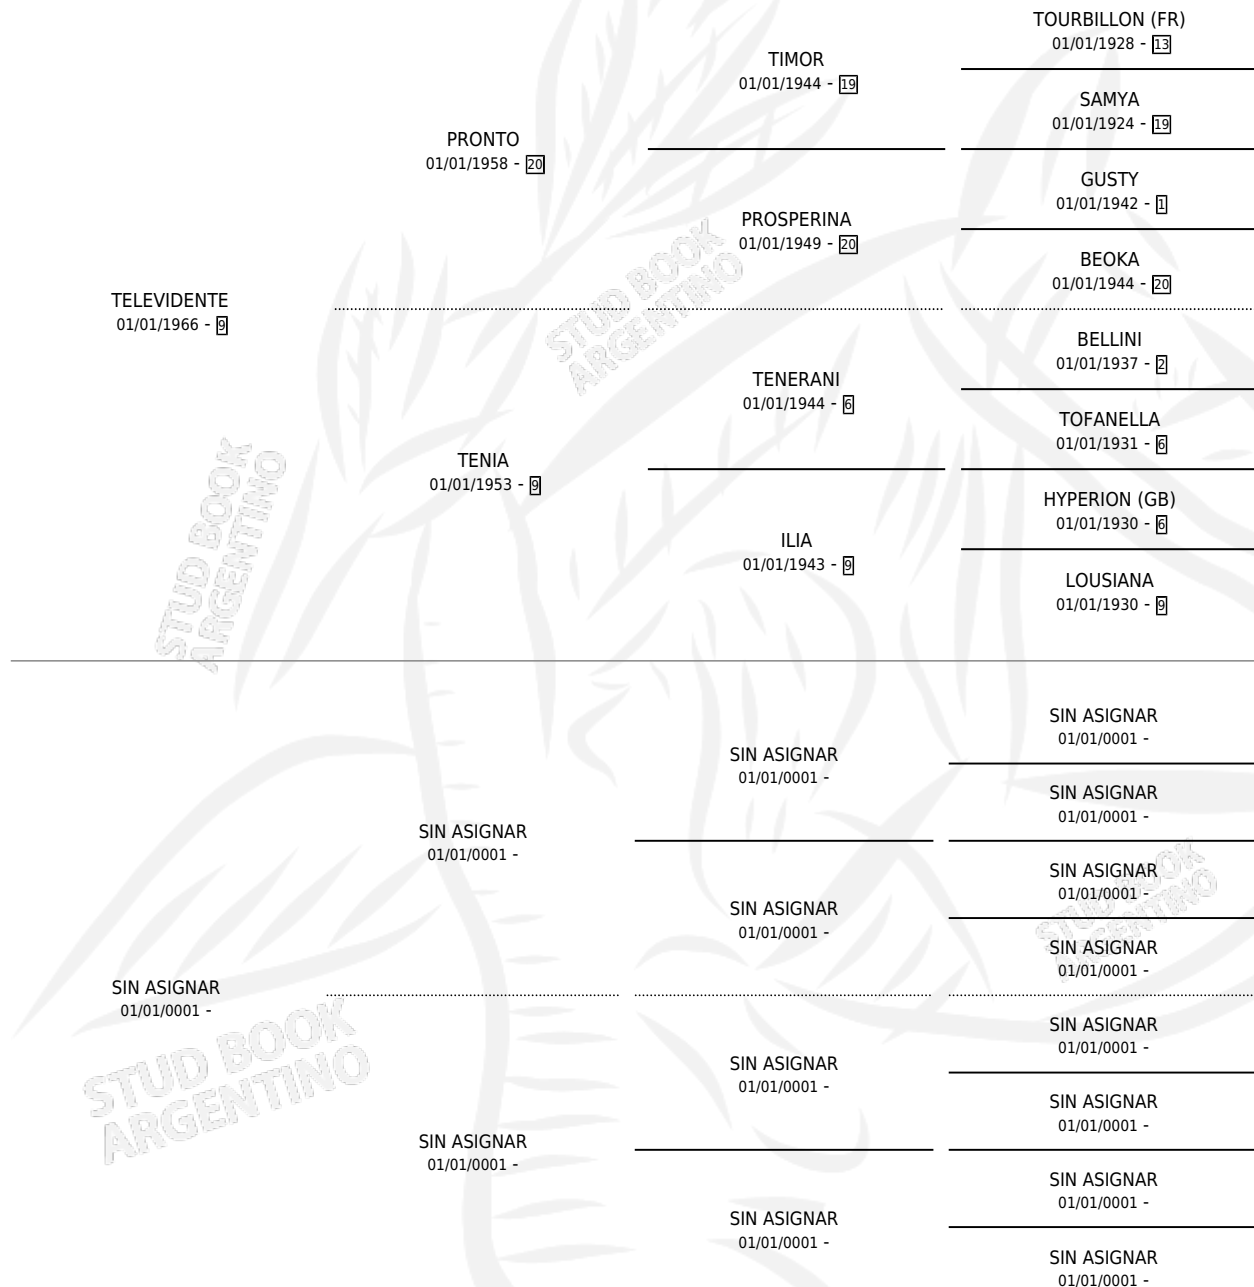

GRATEL

por TELEVIDENTE y SIN ASIGNAR por SIN ASIGNAR

Argentina · Hembra · Zaino · SP · 01/01/1979
Familia · Volumen 30

ESTADO

TIPIFICACIÓN SANGUÍNEA	X
TIPIFICACIÓN POR ADN	X
PASAPORTE	X
IDENTIFICACIÓN POR MICROCHIP	X
REPRODUCTOR	✓

Lugar de nacimiento: Campo particular

Criador: Sin dato

~

HIJOS

	MACHOS	HEMBRAS
1 NACIERON	1	0
1 CORRIERON	1	0
1 GANARON	1	0
0 GANADORES CL	0 GANADORES GR	0 GANADORES G1

PEDIGREE