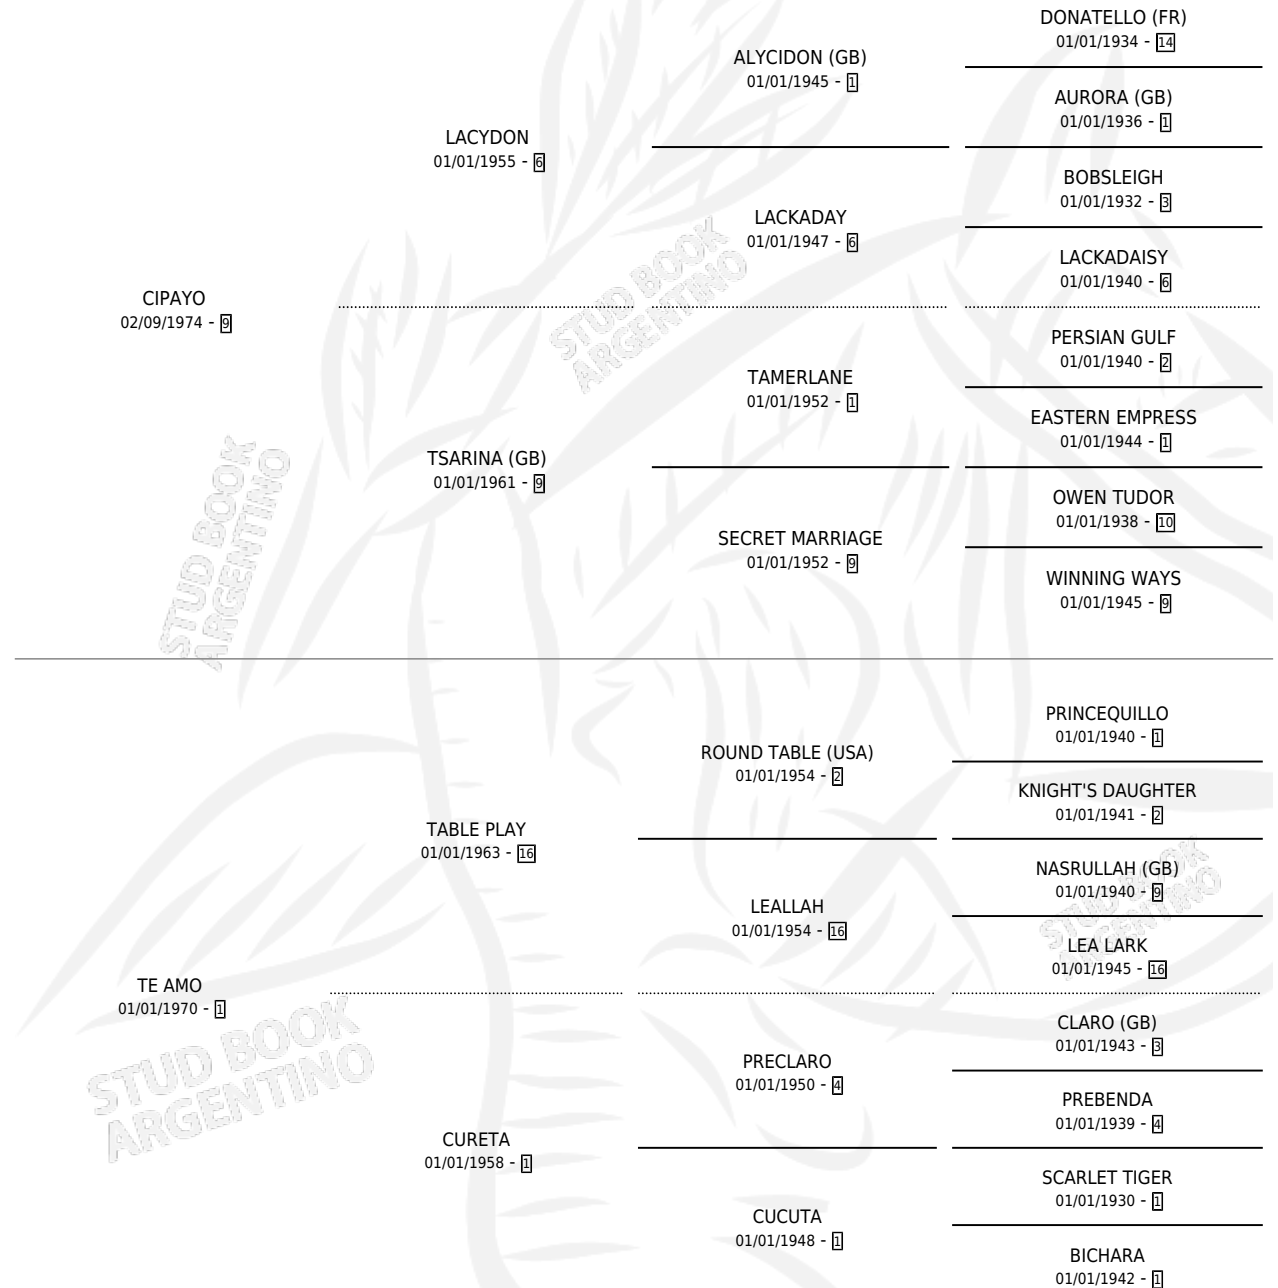

CORTINITA

por CIPAYO y TE AMO por TABLE PLAY

Argentina · Hembra · Zaino · SP · 16/09/1980
Familia 1-e · Volumen 30

ESTADO

TIPIFICACIÓN SANGUÍNEA	X
TIPIFICACIÓN POR ADN	X
PASAPORTE	X
IDENTIFICACIÓN POR MICROCHIP	X
REPRODUCTOR	✓

Lugar de nacimiento: Campo particular

Criador: Sin dato

~

HIJOS

	MACHOS	HEMBRAS
3 NACIERON	1	2
2 CORRIERON	1	1

SIN ACTUACIONES

PEDIGREE