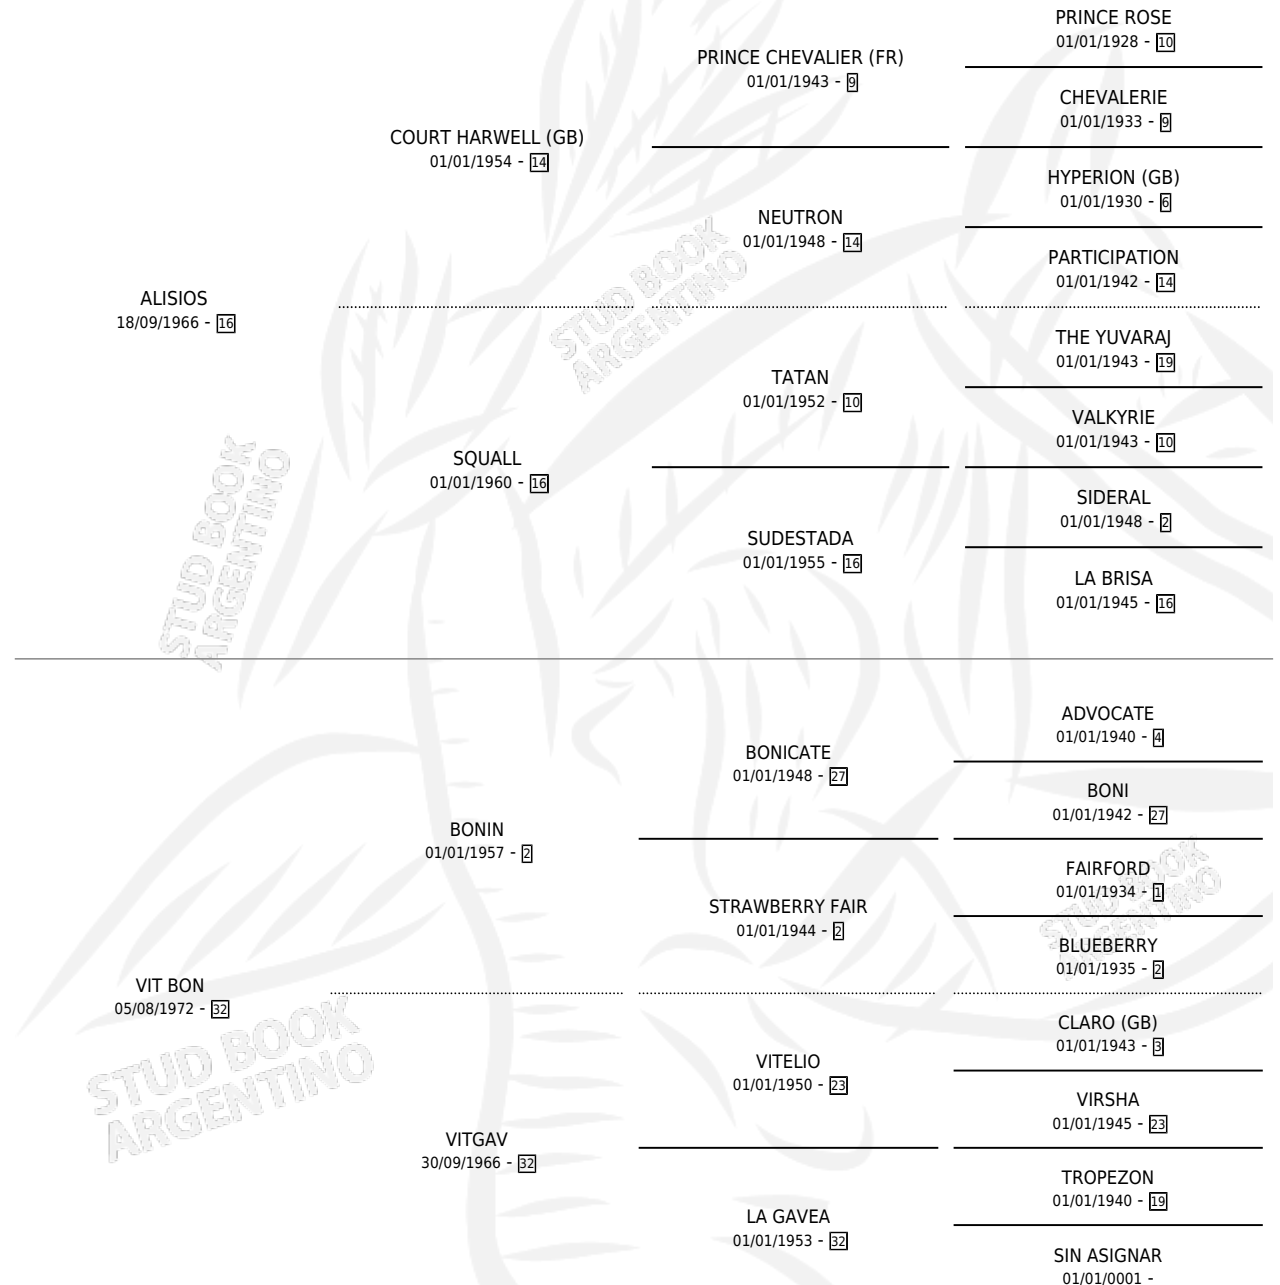

CAUCIONADA

por ALISIOS y VIT BON por BONIN

Argentina · Hembra · Alazan · SP · 01/01/1979
Familia 32 · Volumen 30

ESTADO

TIPIFICACIÓN SANGUÍNEA	X
TIPIFICACIÓN POR ADN	X
PASAPORTE	X
IDENTIFICACIÓN POR MICROCHIP	X
REPRODUCTOR	✓

Lugar de nacimiento: Campo particular

Criador: Sin dato

~

HIJOS

	MACHOS	HEMBRAS
3 NACIERON	0	3
1 CORRIERON	0	1

SIN ACTUACIONES

PEDIGREE