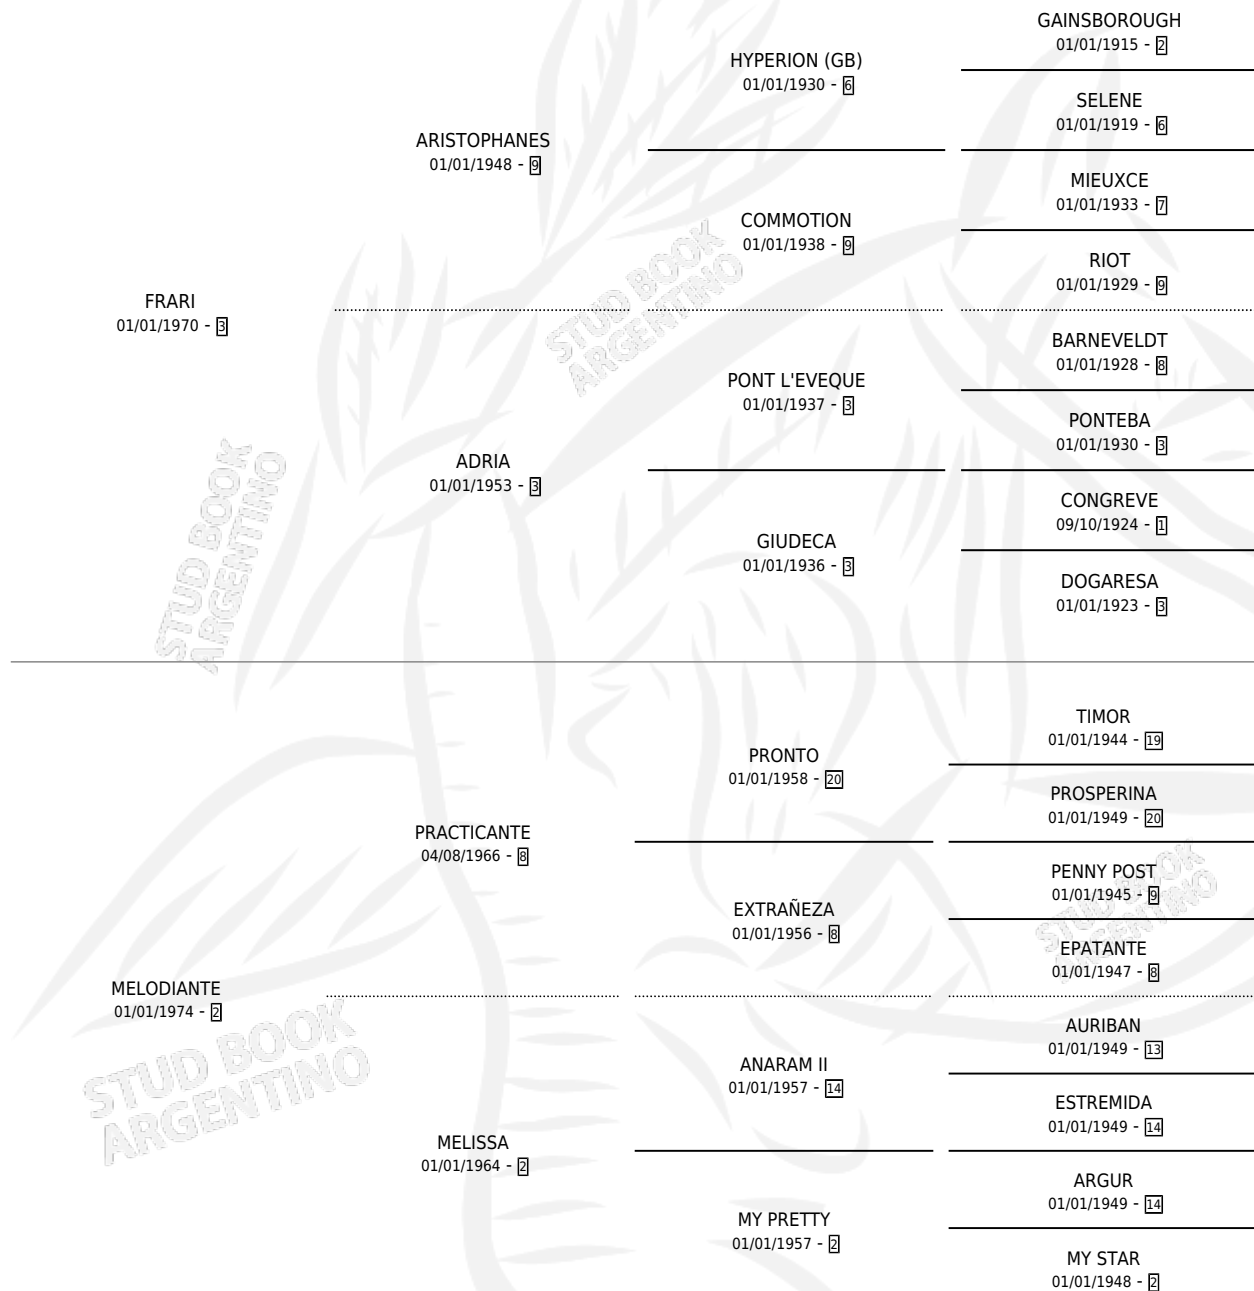

FRAU MOIRA

por FRARI y MELODIANTE por PRACTICANTE

Argentina · Hembra · Zaino · SP · 01/01/1982
Familia 2-f · Volumen 31

ESTADO

TIPIFICACIÓN SANGUÍNEA	✓
TIPIFICACIÓN POR ADN	X
PASAPORTE	X
IDENTIFICACIÓN POR MICROCHIP	X
REPRODUCTOR	✓

Lugar de nacimiento: Campo particular

Criador: Sin dato

~

HIJOS

	MACHOS	HEMBRAS
9 NACIERON	6	3
2 CORRIERON	2	0

SIN ACTUACIONES

PEDIGREE

S

cimientos 9 / Efectividad 60.00%

PADRILLO	PRODUCTO	CRIADOR	1ER SERVICIO	ÚLTIMO SERVICIO
MASTER JAIL	Ø		29/11/2000	03/12/2000
FRAU MOIRA	Ø		24/10/1999	28/10/1999
MASTER JAIL	MOIRA TEACHER (H Z, 17/10/1999)	SIN DATO	20/10/1998	24/10/1998
BAMBOU	Ø		25/10/1997	25/10/1997
BACACHE	BIANDUN (M ZN, 12/10/1997)	SAN JERONIMO SUR	04/11/1996	04/11/1996
BACACHE	HAITI (H Z, 31/07/1996)	SAN JERONIMO SUR	15/08/1995	15/08/1995
BACACHE	VILLABLINO (M ZN, 06/08/1995)	SAN JERONIMO SUR	21/08/1994	21/08/1994
BACACHE	Ø		25/10/1993	05/12/1993
BACACHE	FARGAUT (M Z, 15/10/1993)	SIN DATO	09/10/1992	10/11/1992
ROYAL HEROE	FRAY ROYAL (M Z, 18/09/1992)	SIN DATO	08/10/1991	08/10/1991
EL VIOLINISTA	Ø		18/09/1990	18/10/1990
EL VIOLINISTA	Ø		16/11/1989	16/11/1989
EL VIOLINISTA	FRANCHINI (M Z, 04/11/1989)	SIN DATO	30/11/1988	01/12/1988
EL VIOLINISTA	EL MORISCO (M Z, 21/11/1988) •MURIÓ EL 02/01/1989•	SIN DATO	05/11/1987	24/12/1987
EL VIOLINISTA	MORALLY (H Z, 29/10/1987)	SIN DATO	11/08/1986	15/11/1986