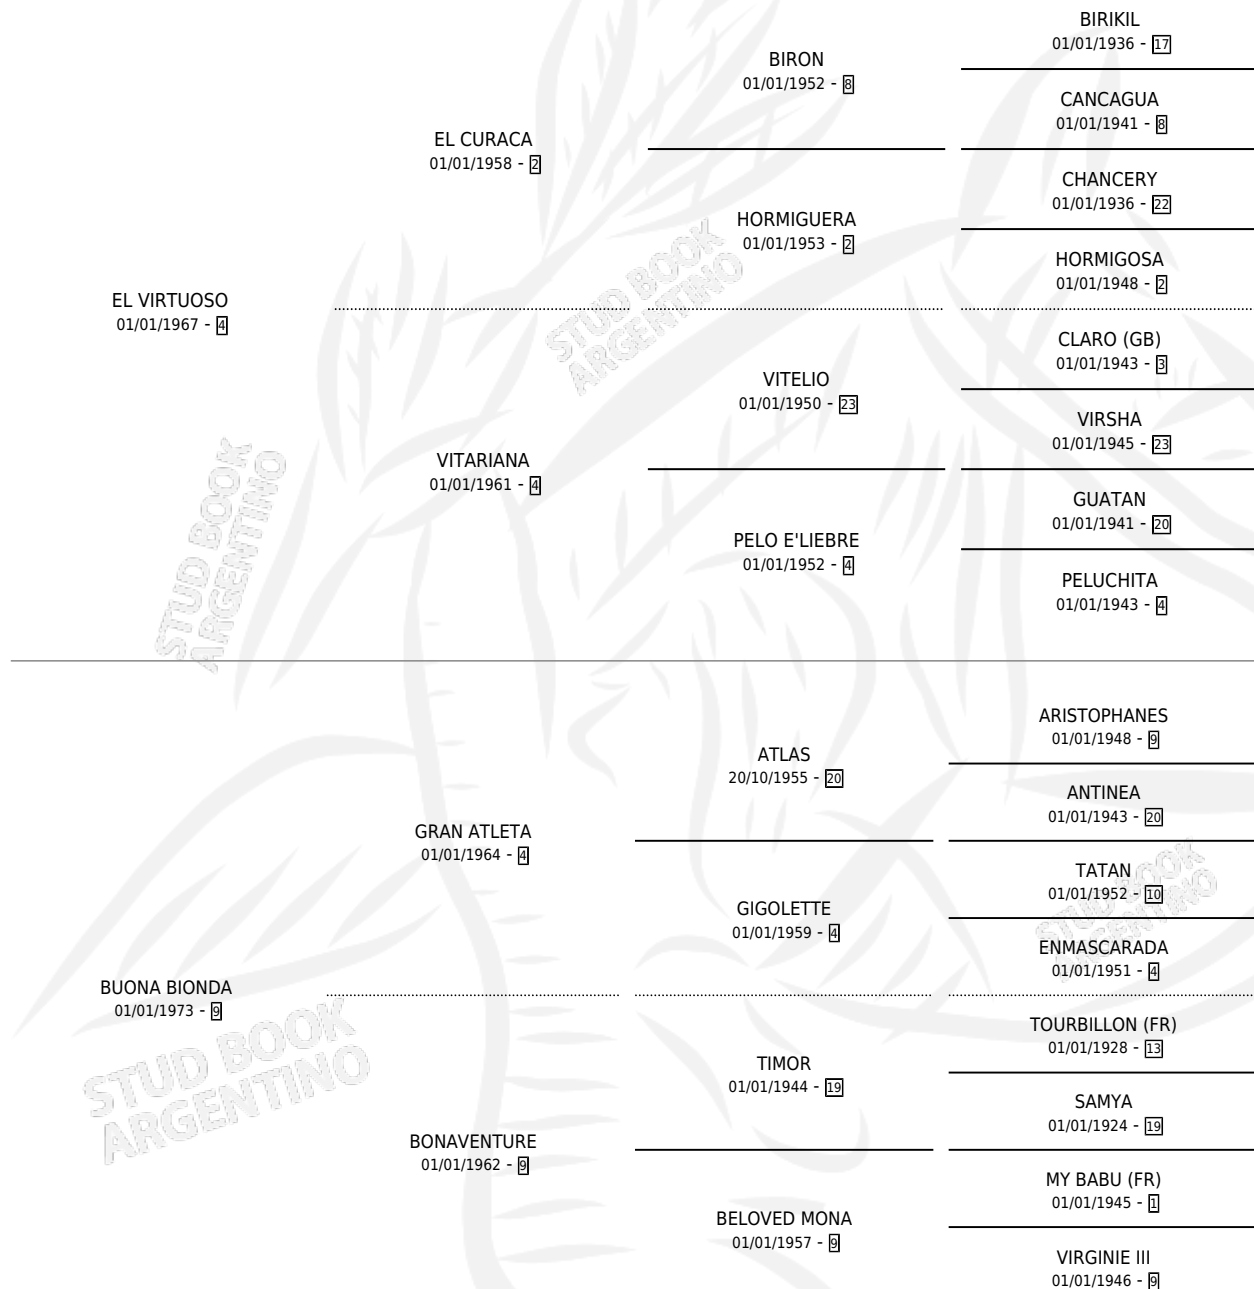

# LA TONTERIA

por **EL VIRTUOSO** y **BUONA BIONDA** por **GRAN ATLETA**

Argentina · Hembra · Zaino · SP · 01/01/1980  
Familia 9-h · Volumen 30

## ESTADO

TIPIFICACIÓN SANGUÍNEA	X
TIPIFICACIÓN POR ADN	X
PASAPORTE	X
IDENTIFICACIÓN POR MICROCHIP	X
REPRODUCTOR	✓

**Lugar de nacimiento:** Campo particular

**Criador:** Ciribe Edgar Alberto

~

## HIJOS

	MACHOS	HEMBRAS
4 NACIERON	2	2
3 CORRIERON	2	1
3 GANARON	2	1
<b>2</b> GANADORES <b>CL</b>	<b>1</b> GANADORES <b>GR</b>	<b>1</b> GANADORES <b>G1</b>

## PEDIGREE

S

mientos 4 / Efectividad 57.14%

PADRILLO	PRODUCTO	CRIADOR	1ER SERVICIO	ÚLTIMO SERVICIO
GOOD TASTE	∅		24/08/1992	29/10/1992
FLAMADOR	EL GRAN GRINGO (M Z, 15/08/1992)	CIRIBE EDGAR ALBERTO	16/08/1991	08/09/1991
EL VIOLINISTA	VIOLINISTA ROJO (M A, 06/08/1991)	CIRIBE EDGAR ALBERTO	25/08/1990	25/08/1990
EL VIOLINISTA	∅		18/11/1989	16/12/1989
EL VIOLINISTA	ROSALISTA (H Z, 07/11/1989)	CIRIBE EDGAR ALBERTO	05/11/1988	18/12/1988
EL VIOLINISTA	LA FALDA (H Z, 17/10/1988) •MURIÓ EL 26/12/1989•	CIRIBE EDGAR ALBERTO	01/11/1987	19/11/1987
EL VIOLINISTA	∅		25/08/1986	16/11/1986