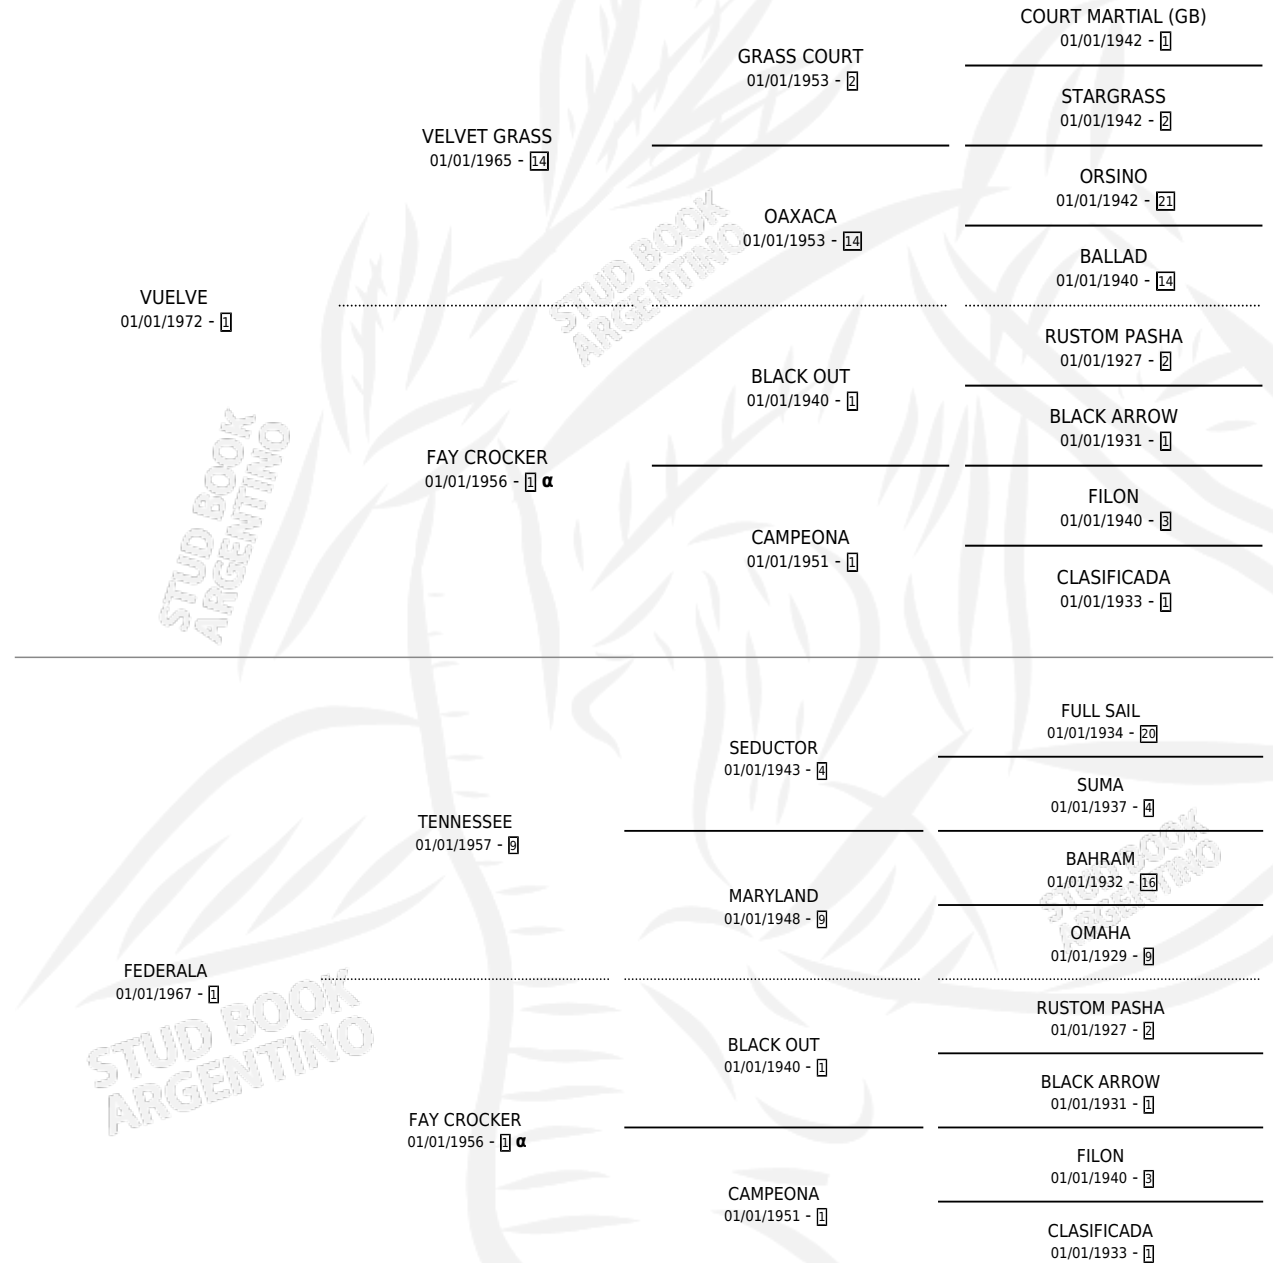

VUELFEDE

por **VUELVE** y **FEDERALA** por **TENNESSEE**

Argentina · Hembra · Alazan · SP · 01/01/1983
Familia 1-e · Volumen 31

ESTADO

| | |
|------------------------------|---|
| TIPIFICACIÓN SANGUÍNEA | X |
| TIPIFICACIÓN POR ADN | X |
| PASAPORTE | X |
| IDENTIFICACIÓN POR MICROCHIP | X |
| REPRODUCTOR | ✓ |

Lugar de nacimiento: Campo particular

Criador: Sin dato

~

HIJOS

| | MACHOS | HEMBRAS |
|--------------------------|--------------------------|--------------------------|
| 3 NACIERON | 3 | 0 |
| 3 CORRIERON | 3 | 0 |
| 1 GANARON | 1 | 0 |
| 0 GANADORES CL | 0 GANADORES GR | 0 GANADORES G1 |

PEDIGREE

INBREEDING : α

S

mientos 3 / Efectividad 75.00%

| PADRILLO | PRODUCTO | CRIADOR | 1ER SERVICIO | ÚLTIMO SERVICIO |
|-----------------|------------------------------|----------|--------------|-----------------|
| MUCH MORE | ∅ | | 23/10/1990 | 23/10/1990 |
| VUELFEDE | YURO MORE (M A, 05/11/1989) | SIN DATO | 07/11/1988 | 07/11/1988 |
| MUCH MORE | MABIO MORE (M A, 10/10/1988) | SIN DATO | 19/10/1987 | 19/10/1987 |
| MUCH MORE | ABEL MORE (M A, 10/10/1987) | SIN DATO | 24/09/1986 | 14/10/1986 |