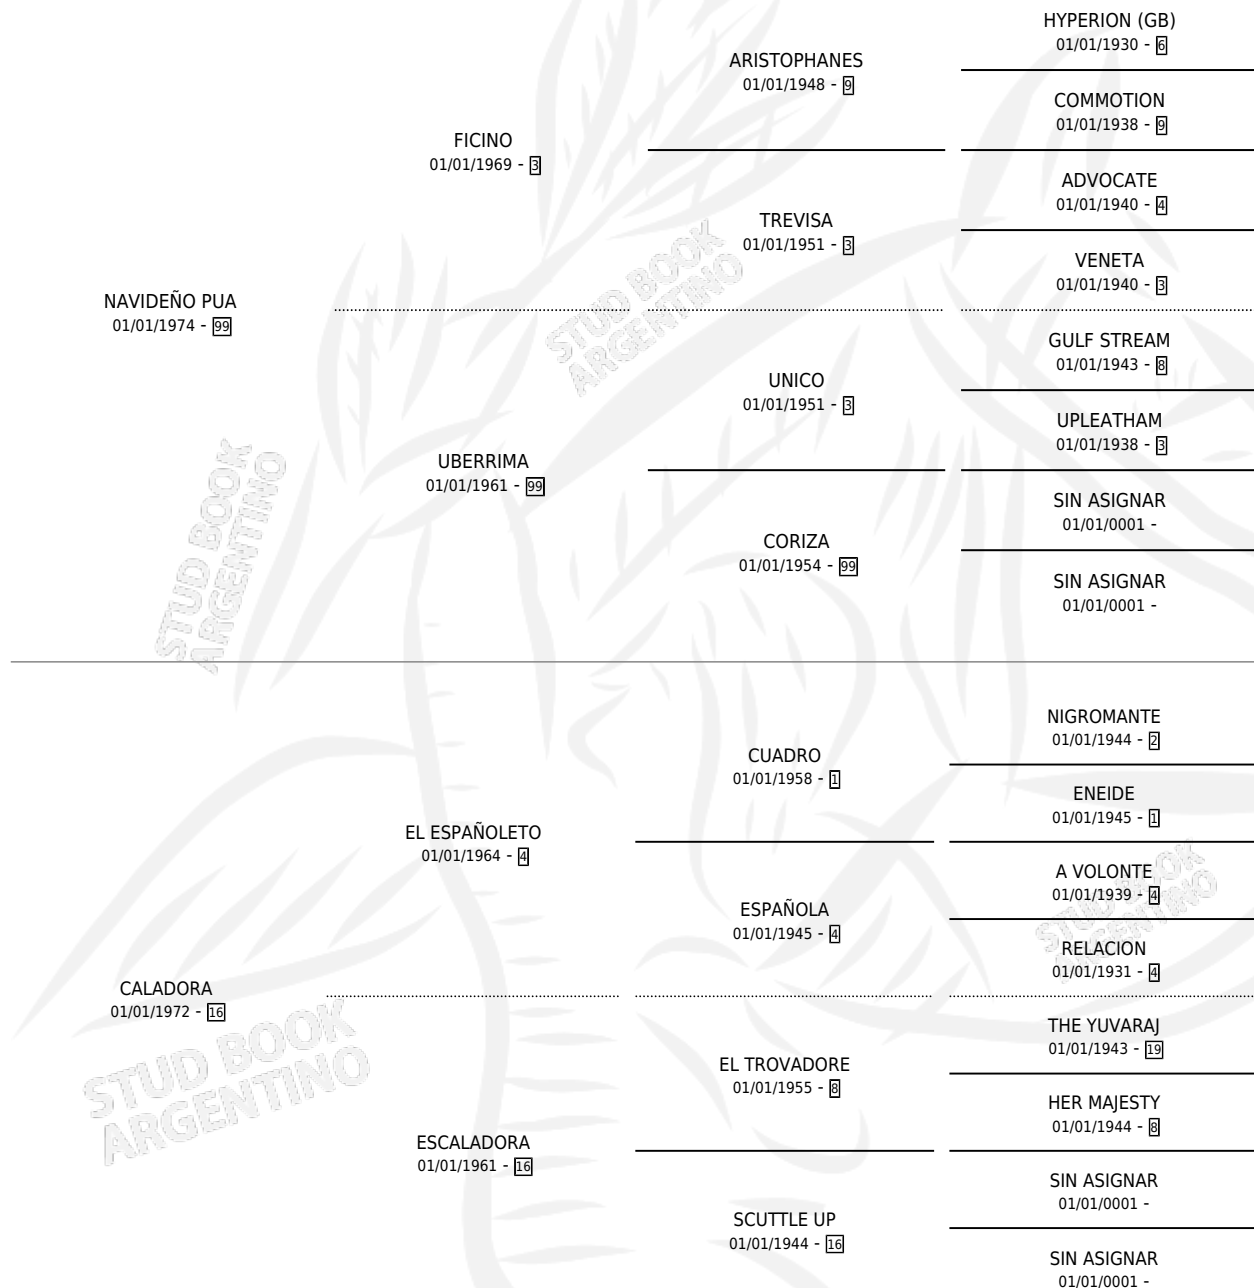

NAVIDORA

por NAVIDEÑO PUA y CALADORA por EL ESPAÑOLETO

Argentina · Hembra · Zaino · SP · 08/09/1980
Familia 16 · Volumen 30

ESTADO

TIPIFICACIÓN SANGUÍNEA	✓
TIPIFICACIÓN POR ADN	X
PASAPORTE	X
IDENTIFICACIÓN POR MICROCHIP	X
REPRODUCTOR	✓

Lugar de nacimiento: Campo particular

Criador: Sin dato

~

HIJOS

	MACHOS	HEMBRAS
3 NACIERON	1	2
SIN ACTUACIONES		

PEDIGREE

**S**mientos **3** / Efectividad **37.50%**

PADRILLO	PRODUCTO	CRIADOR	1ER SERVICIO	ÚLTIMO SERVICIO
KIF	∅		19/08/1999	23/08/1999
NAVIDORA	∅		15/08/1998	18/08/1998
Datos oficiales del Stud Book Argentino				
KIF	Asiuto KIF (M ZC, 21/07/1995)	SIN DATO	07/08/1994	11/08/1994
Documento generado el 06/05/2026				
KIF	∅		26/10/1993	28/10/1993
studbook.org.ar				
KIF	NAVIKI (H ZC, 07/09/1993)	SIN DATO	04/10/1992	10/10/1992
BOIS D'AZUR	∅		13/09/1988	19/09/1988
BOIS D'AZUR	∅		29/08/1987	29/08/1987
BOIS D'AZUR	NATIVE D'AZUR (H ZC, 08/08/1987)	SIN DATO	14/08/1986	30/08/1986