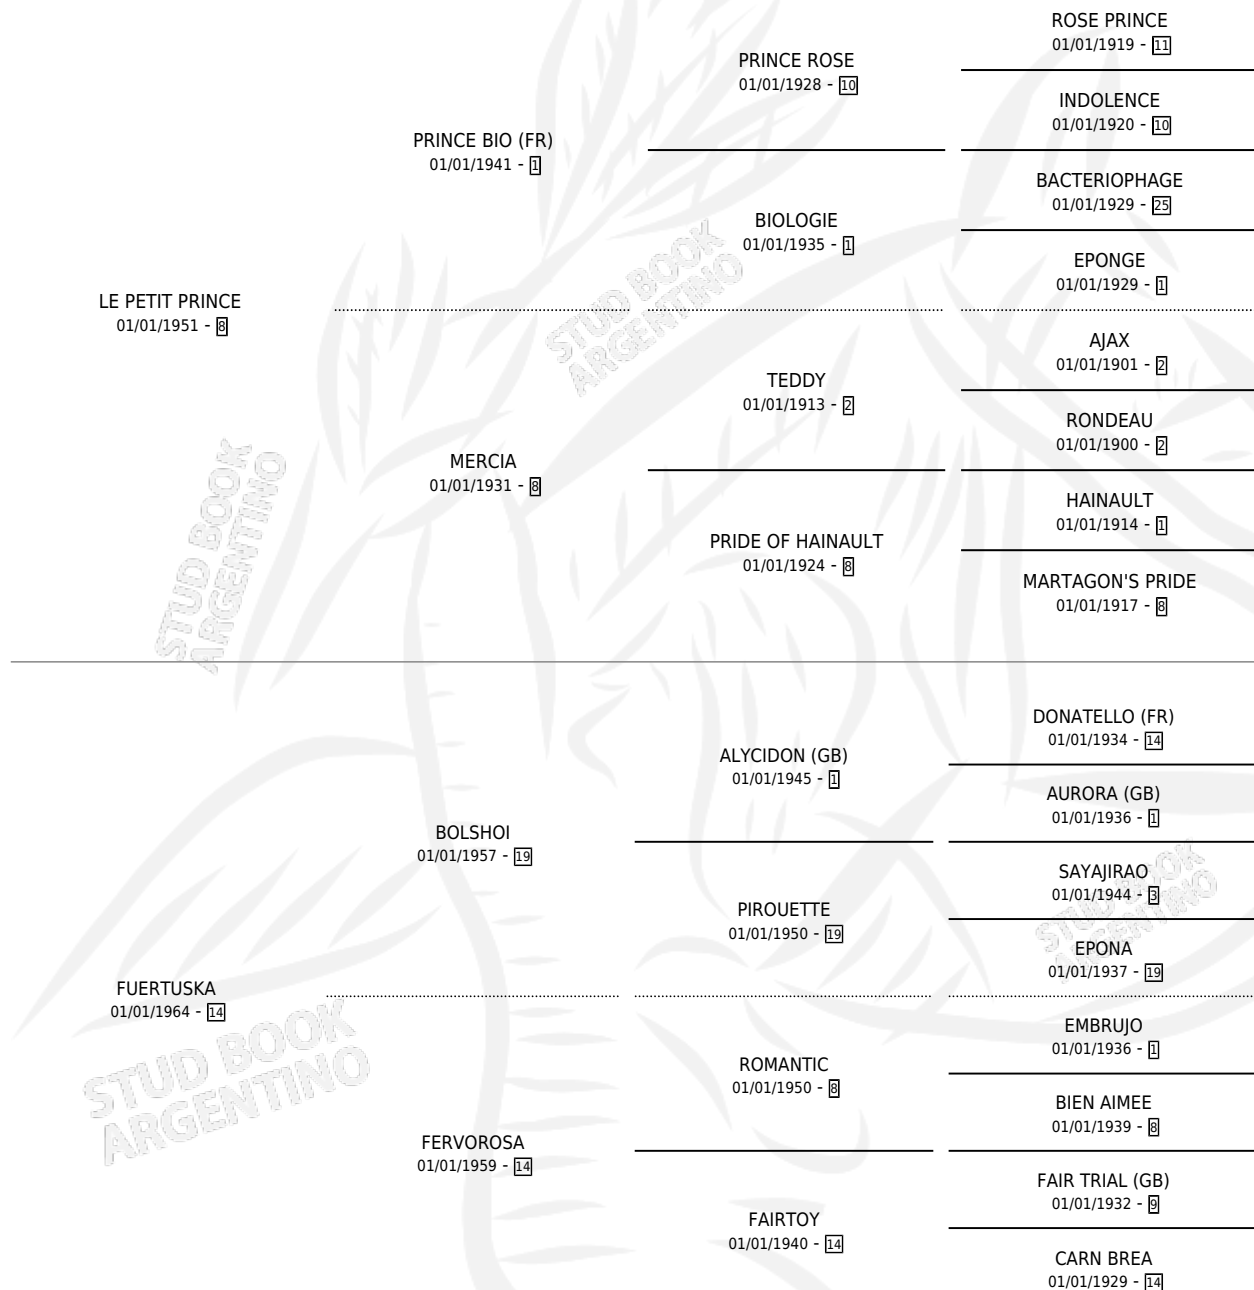

FLORINEFE

por **LE PETIT PRINCE** y **FUERTUSKA** por **BOLSHOI**

Argentina · Hembra · Alazan Tostado · SP · 01/01/1969
Familia 14-f · Volumen 27

ESTADO

TIPIFICACIÓN SANGUÍNEA	X
TIPIFICACIÓN POR ADN	X
PASAPORTE	X
IDENTIFICACIÓN POR MICROCHIP	X
REPRODUCTOR	✓

Lugar de nacimiento: Campo particular

Criador: Sin dato

~

HIJOS

	MACHOS	HEMBRAS
4 NACIERON	3	1
1 CORRIERON	1	0
1 GANARON	1	0
0 GANADORES CL	0 GANADORES GR	0 GANADORES G1

PEDIGREE

S

mientos 2 / Efectividad 40.00%

PADRILLO	PRODUCTO	CRIADOR	1ER SERVICIO	ÚLTIMO SERVICIO
RACHELO	∅		25/09/1988	25/09/1988
FLORINEFE	SIEMPRE SEIS (M A, 20/09/1988)	SIN DATO	18/09/1987	22/09/1987
UTO-NEARCO	∅		07/12/1985	07/12/1985
CRYSTAL HALL	∅			
CRYSTAL HALL	LETAMENDI (M A, 20/09/1985)	SIN DATO		