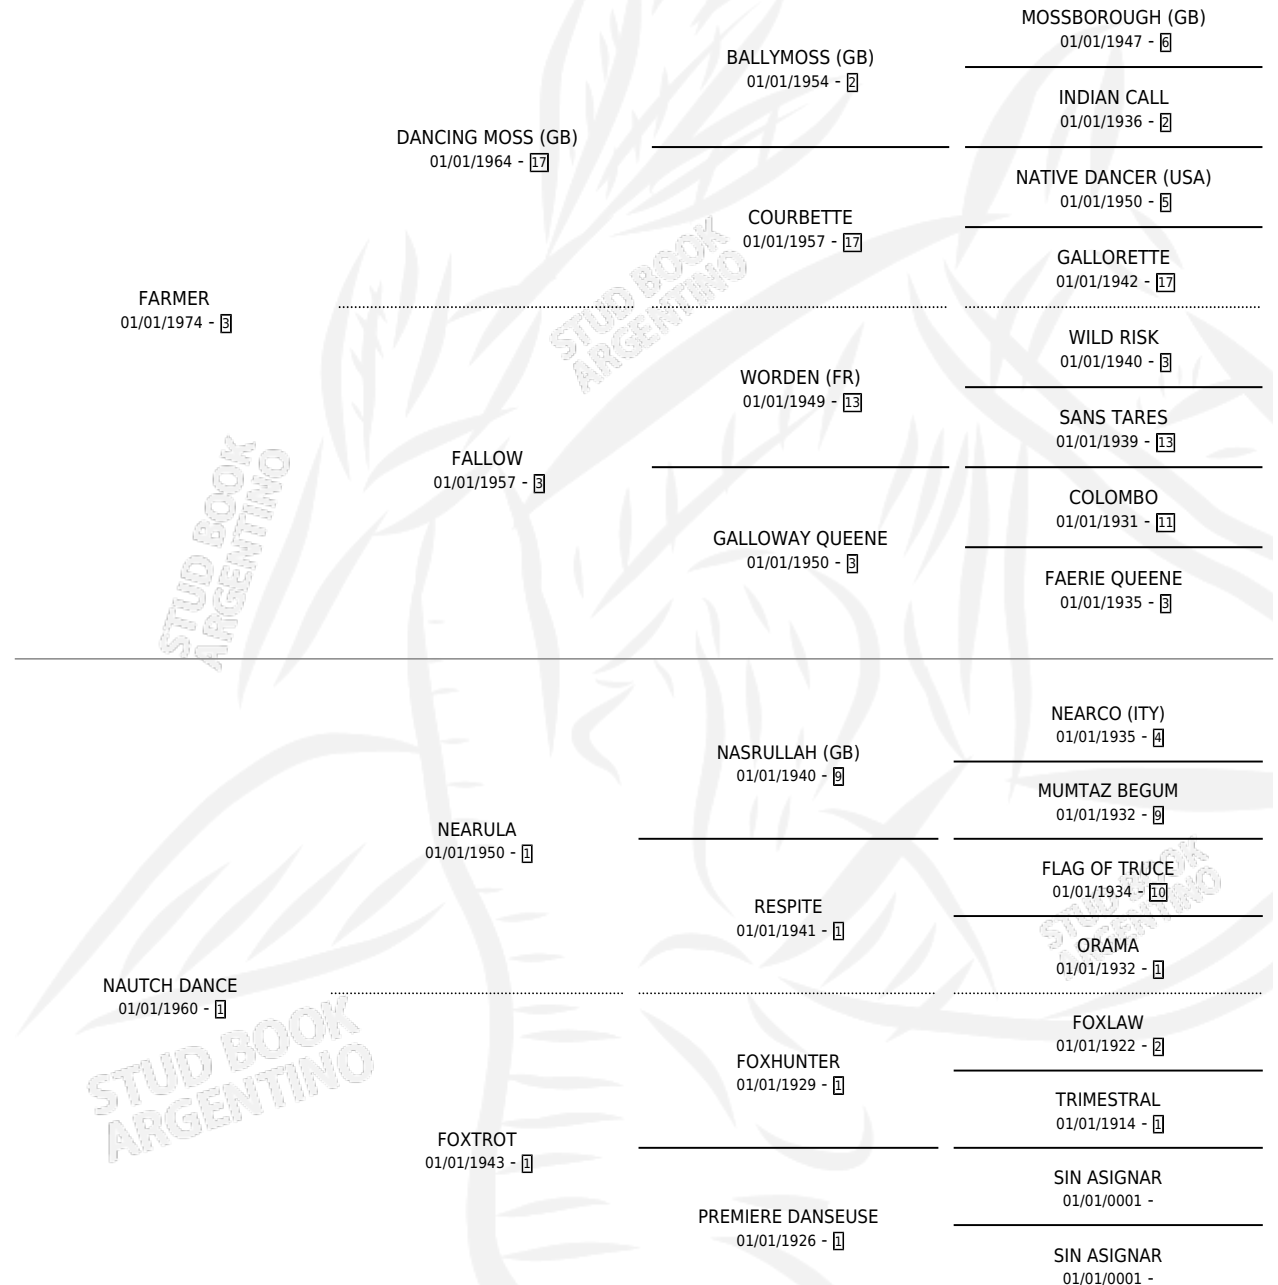

NOW GO

por **FARMER** y **NAUTCH DANCE** por **NEARULA**

Argentina · Hembra · Tordillo · SP · 01/01/1981
Familia 1-m · Volumen 31

ESTADO

TIPIFICACIÓN SANGUÍNEA	✓
TIPIFICACIÓN POR ADN	X
PASAPORTE	X
IDENTIFICACIÓN POR MICROCHIP	X
REPRODUCTOR	✓

Lugar de nacimiento: Campo particular

Criador: Santa Maria De Araras

~

HIJOS

	MACHOS	HEMBRAS
5 NACIERON	2	3
3 CORRIERON	2	1
1 GANARON	1	0
0 GANADORES CL	0 GANADORES GR	0 GANADORES G1

PEDIGREE

S

cimientos 5 / Efectividad 31.25%

PADRILLO	PRODUCTO	CRIADOR	1ER SERVICIO	ÚLTIMO SERVICIO
ALI BEY	∅		23/10/2002	23/10/2002
NOW GO SHI TOM (USA)	∅		30/11/2001	20/12/2001
Datos oficiales del Stud Book Argentino REFINADO TOM Documento generado el 03/05/2026	∅		25/09/2001	25/09/2001
RONALCO (IRE) studbook.org.ar	∅		19/08/1999	04/09/1999
RONALCO (IRE)	∅		13/12/1997	13/12/1997
SAINT SEVER (FR)	∅		13/12/1996	13/12/1996
ARTURO P (USA)	∅		29/09/1995	11/11/1995
LODE (USA)	UNITARIA GO (H A, 09/08/1994)	SANTA MARIA DE ARARAS	07/08/1993	06/09/1993
RULE BRITANNIA (USA)	∅		25/08/1992	25/08/1992
CIPAYO	∅		28/11/1991	28/11/1991
SINGS	NAF NAF (H T, 01/11/1991)	SANTA MARIA DE ARARAS	16/09/1990	01/12/1990
SINGS	GOLDWYN (M A, 06/09/1990)	SANTA MARIA DE ARARAS	16/08/1989	01/10/1989
FOREVER SPARKLE (USA)	NAPIER (M T, 21/07/1989)	SANTA MARIA DE ARARAS	09/08/1988	09/08/1988
HALPERN BAY (USA)	∅		01/11/1987	01/11/1987
BOLD FORLI (USA)	NUANCE (H T, 20/07/1987)	SIN DATO	22/08/1986	22/08/1986
SIN ASIGNAR	∅			