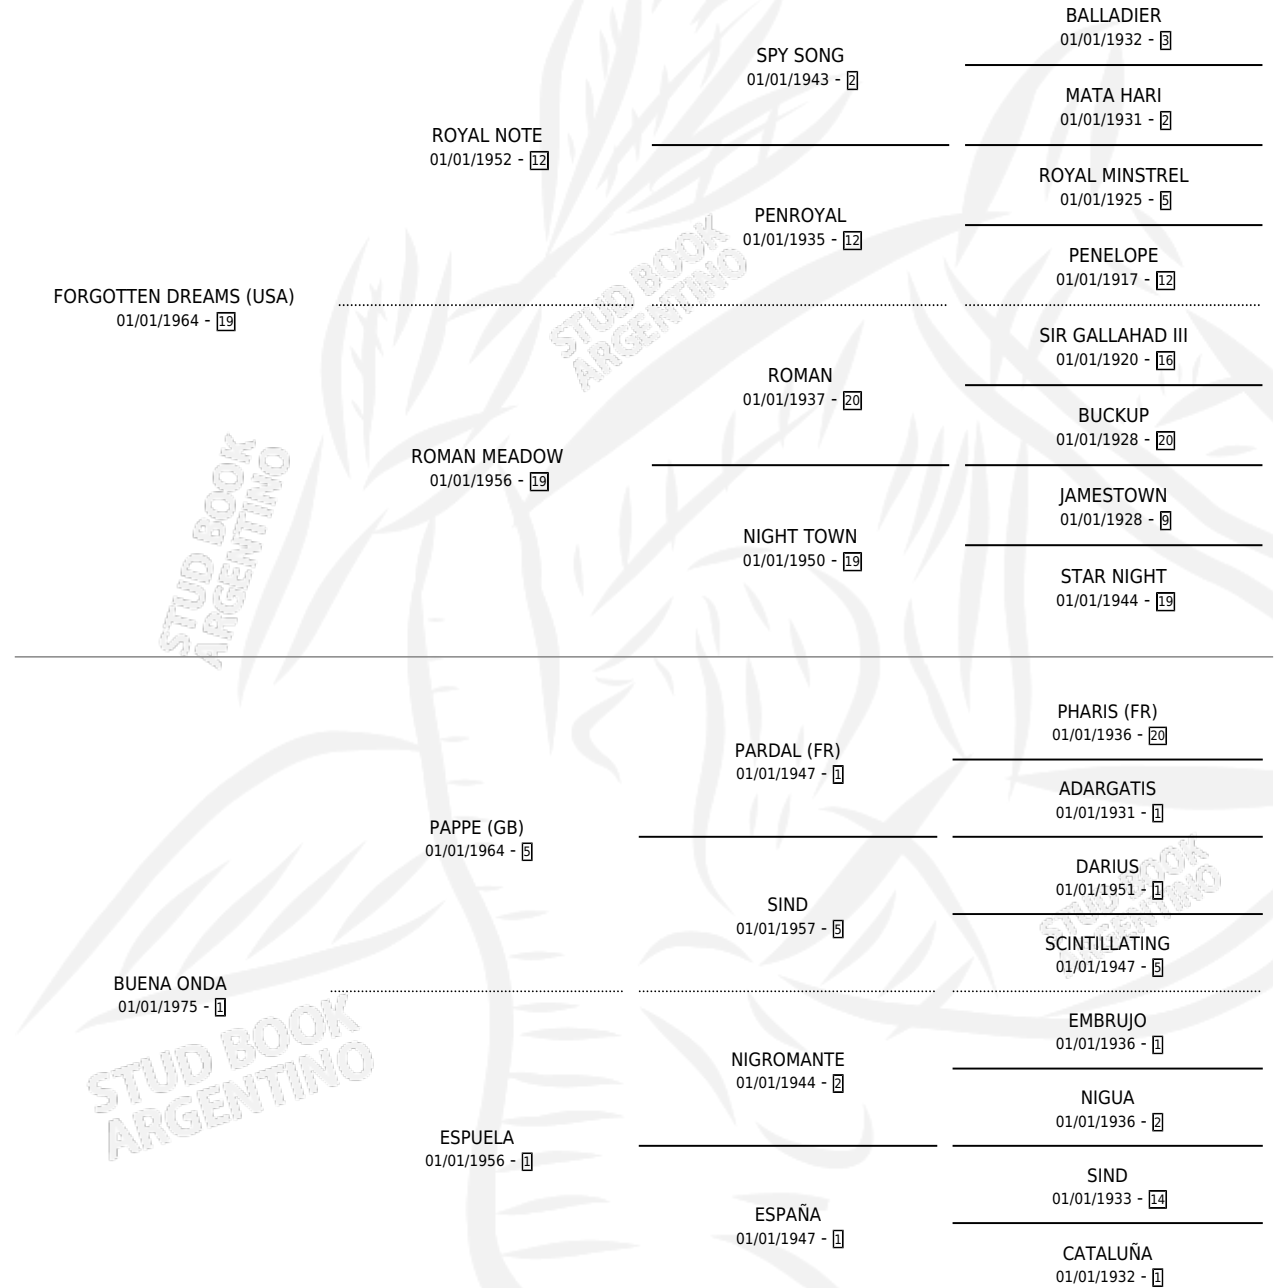

SUEÑA ROMY

por **FORGOTTEN DREAMS (USA)** y **BUENA ONDA** por **PAPPE (GB)**

Argentina · Hembra · Alazan Tostado · SP · 21/08/1980
Familia 1-e · Volumen 30

ESTADO

TIPIFICACIÓN SANGUÍNEA	✓
TIPIFICACIÓN POR ADN	X
PASAPORTE	X
IDENTIFICACIÓN POR MICROCHIP	X
REPRODUCTOR	✓

Lugar de nacimiento: Campo particular

Criador: Sin dato

~

HIJOS

	MACHOS	HEMBRAS
3 NACIERON	0	3
2 CORRIERON	0	2
1 GANARON	0	1
0 GANADORES CL	0 GANADORES GR	0 GANADORES G1

PEDIGREE