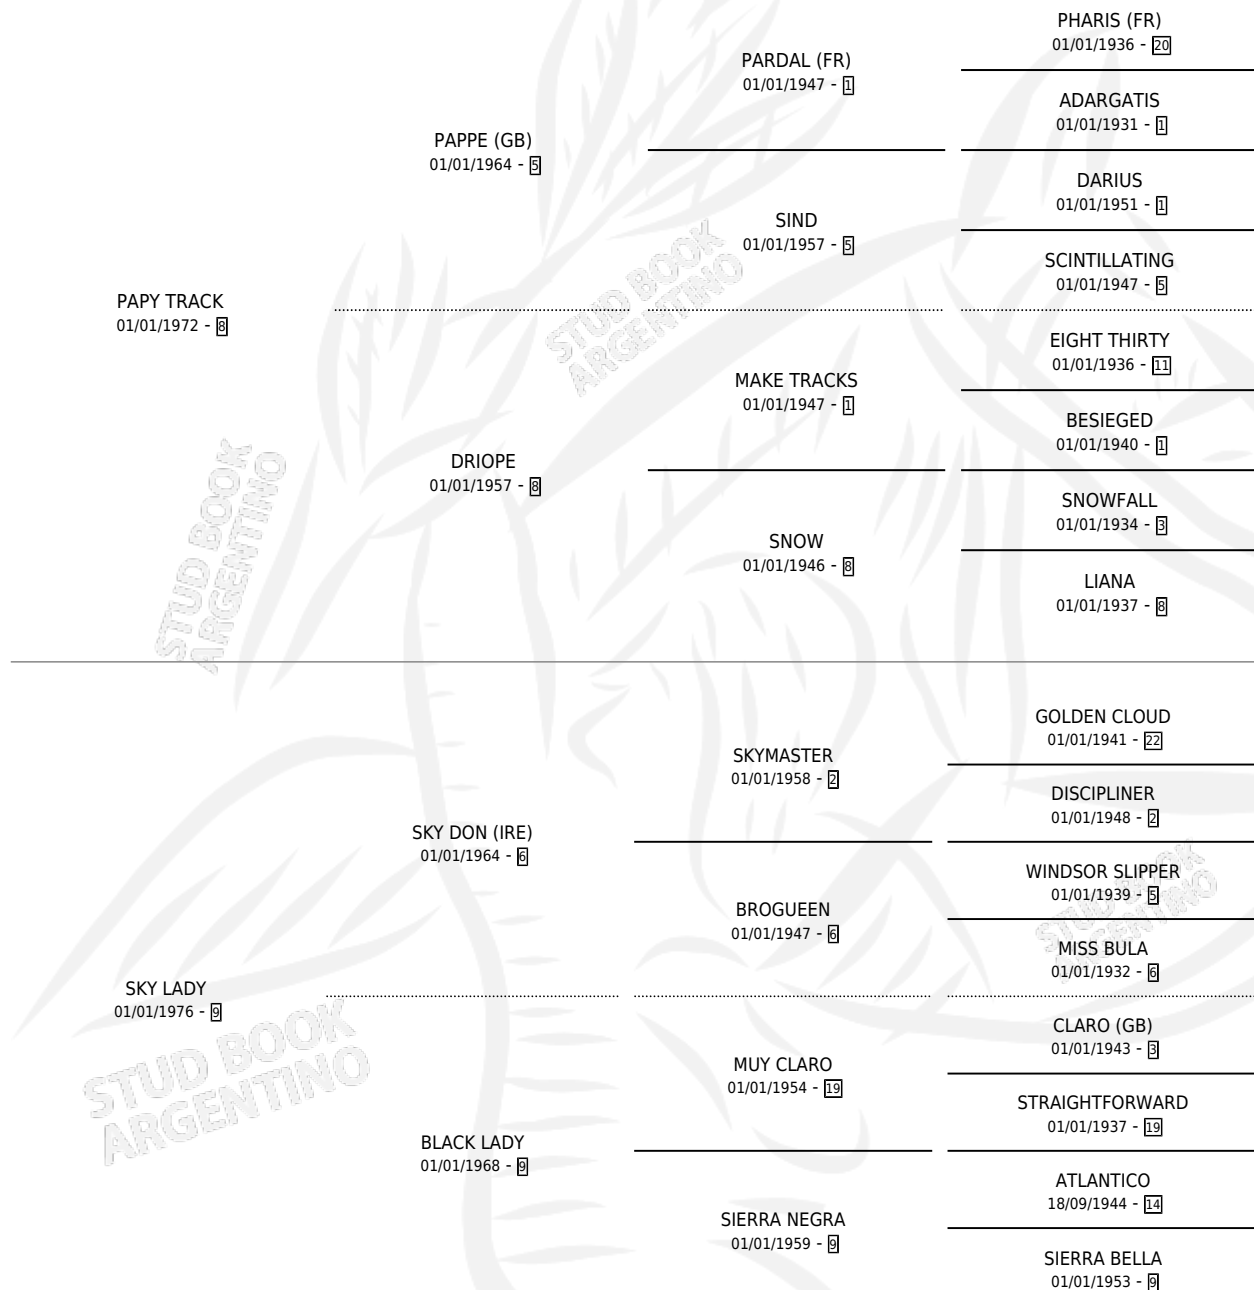

LA BUENA LADY

por POPY TRACK y SKY LADY por SKY DON (IRE)

Argentina · Hembra · Zaino · SP · 07/11/1982
Familia 9-g · Volumen 31

ESTADO

TIPIFICACIÓN SANGUÍNEA	✓
TIPIFICACIÓN POR ADN	X
PASAPORTE	X
IDENTIFICACIÓN POR MICROCHIP	X
REPRODUCTOR	✓

Lugar de nacimiento: Campo particular
Criador: Ambrosino Hector Hugo

~

HIJOS

	MACHOS	HEMBRAS
3 NACIERON	1	2
1 CORRIERON	1	0
1 GANARON	1	0
0 GANADORES CL	0 GANADORES GR	0 GANADORES G1

PEDIGREE

S

cimientos 3 / Efectividad 30.00%

PADRILLO	PRODUCTO	CRIADOR	1ER SERVICIO	ÚLTIMO SERVICIO
PALENTINO	LADY TRAC (H Z, 05/12/1998)	AVANTI	20/11/1997	20/11/1997
LA BUENA LADY	Ø		25/11/1996	27/11/1996
ROGER TOSS	GOOD ROGER (M Z, 22/09/1995)	AVANTI	26/09/1994	26/09/1994
PALENTINO	Ø		05/11/1993	27/11/1993
CONGUERO	Ø		21/10/1992	21/10/1992
LARABEE	LINDA LADY (H Z, 11/10/1992)	AVANTI	12/10/1991	12/10/1991
LUCKY WAY	Ø		07/12/1990	07/12/1990
LUCKY WAY	Ø		23/10/1989	23/10/1989
GLOBAL	Ø		28/10/1988	30/10/1988
BIG FIGHTER	Ø		14/10/1986	18/10/1986