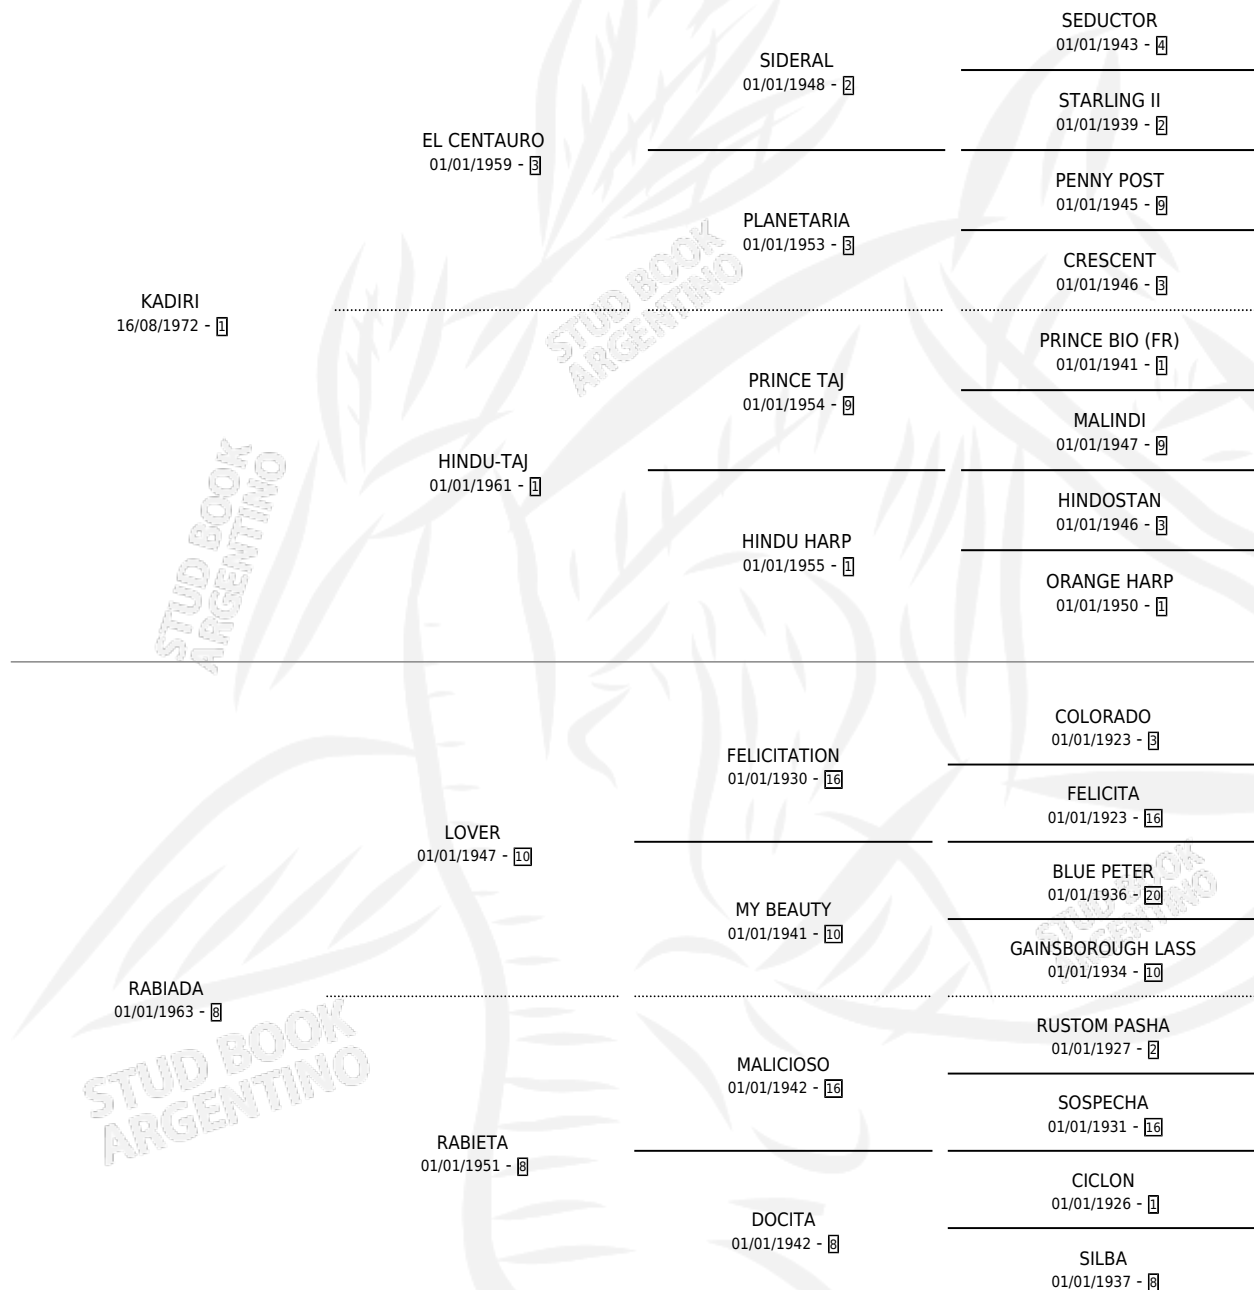

KAD RABIETA

por KADIRI y RABIADA por LOVER

Argentina · Hembra · Zaino Colorado · SP · 01/01/1980
Familia 8-k · Volumen 30

ESTADO

TIPIFICACIÓN SANGUÍNEA	X
TIPIFICACIÓN POR ADN	X
PASAPORTE	X
IDENTIFICACIÓN POR MICROCHIP	X
REPRODUCTOR	✓

Lugar de nacimiento: Campo particular

Criador: Sin dato

PEDIGREE

CAMPAÑA

Solo carreras oficiales de Argentina

POR EDAD

EDAD	CC	1°	2°	3°	4°	5°	NP	CLC	CLG	CLCG1	CLGG1	IMPORTE	GANANCIA / CC
6 AÑOS	1	1	0	0	0	0	0	0	0	0	0	\$0	\$0
TOTALES	1	1	0	0	0	0	0	0	0	0	0	\$0	\$0
%		100%	0.0%	0.0%	0.0%	0.0%	0.0%	0.0%	0.0%	0.0%	0.0%		