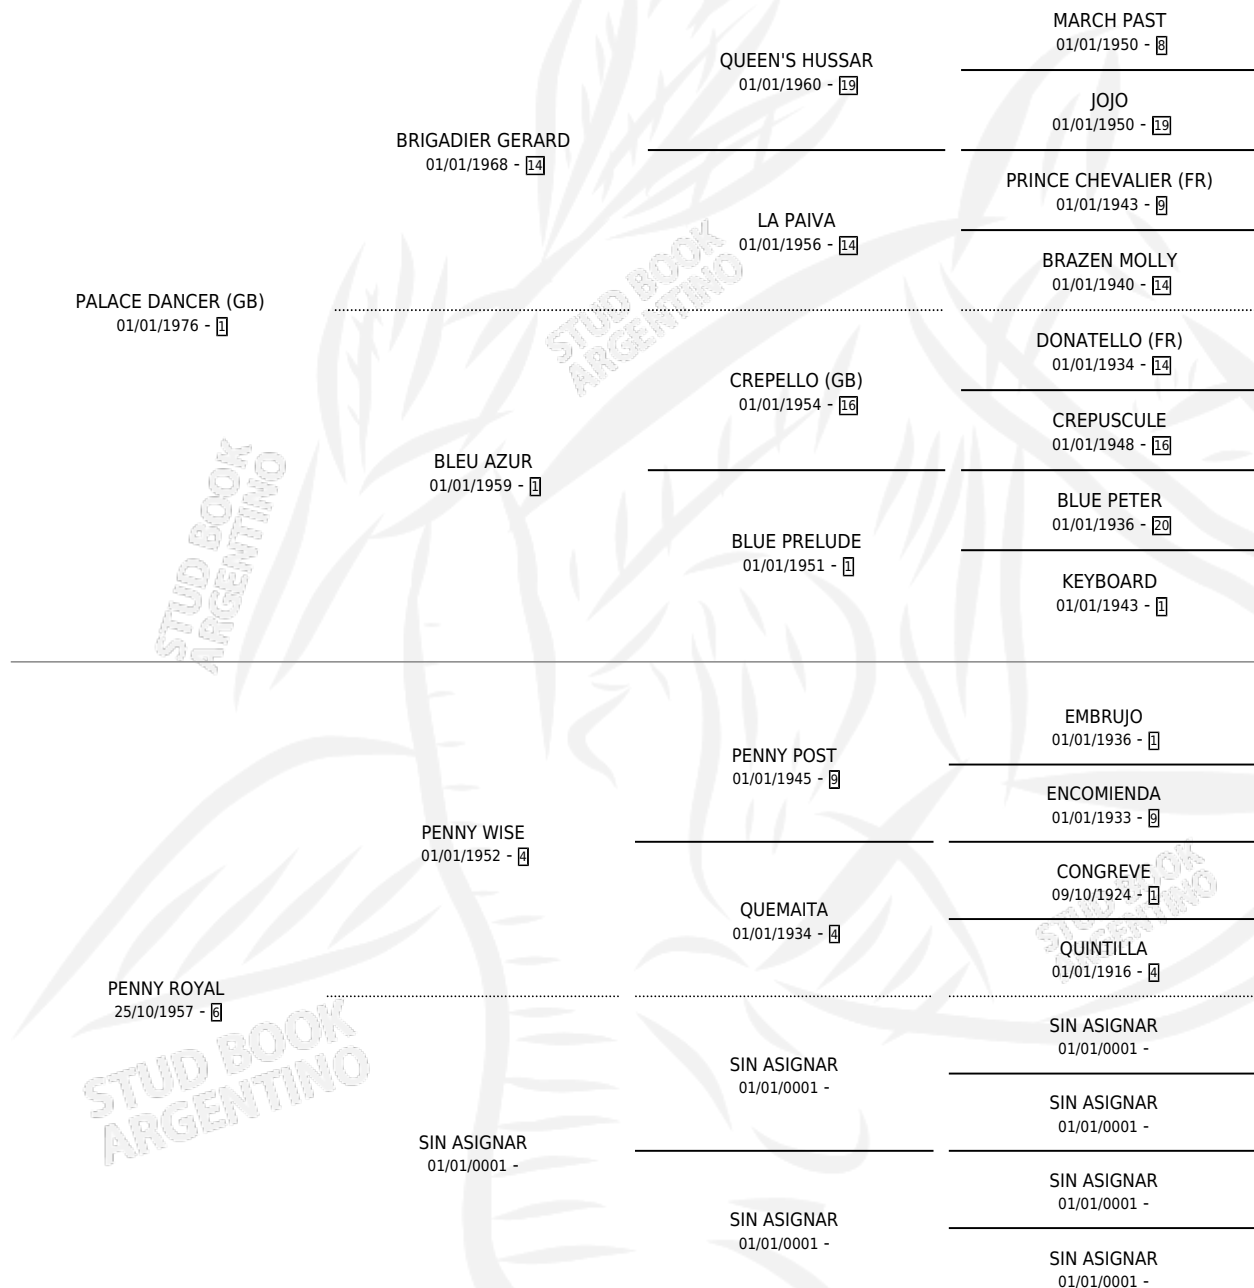

PASIVA

por **PALACE DANCER (GB)** y **PENNY ROYAL** por **PENNY WISE**

Argentina · Hembra · Alazan · SP · 19/10/1981
Familia 6-e · Volumen 31

ESTADO

TIPIFICACIÓN SANGUÍNEA	X
TIPIFICACIÓN POR ADN	X
PASAPORTE	X
IDENTIFICACIÓN POR MICROCHIP	X
REPRODUCTOR	✓

Lugar de nacimiento: Campo particular

Criador: Sin dato

~

HIJOS

	MACHOS	HEMBRAS
4 NACIERON	3	1
SIN ACTUACIONES		

PEDIGREE

S

mientos 4 / Efectividad 50.00%

PADRILLO	PRODUCTO	CRIADOR	1ER SERVICIO	ÚLTIMO SERVICIO
STRAIGHT	Ø		30/10/1993	30/10/1993
STRAIGHT	STRA PACIO (M Z, 18/10/1993)	PESCIO FRANCISCO JOSE	30/10/1992	02/11/1992
STRAIGHT	STRA PACIO (M Z, 03/10/1992)	PESCIO FRANCISCO JOSE	20/10/1991	22/10/1991
STRAIGHT	Ø		22/11/1990	24/11/1990
STRAIGHT	STRAIMO (M Z, 11/11/1990)	PESCIO FRANCISCO JOSE	16/11/1989	18/11/1989
STRAIGHT	Ø		11/12/1988	13/12/1988
STRAIGHT	TRASIVA (H A, 28/11/1988)	SIN DATO	02/12/1987	04/12/1987
STRAIGHT	Ø		02/10/1986	07/11/1986