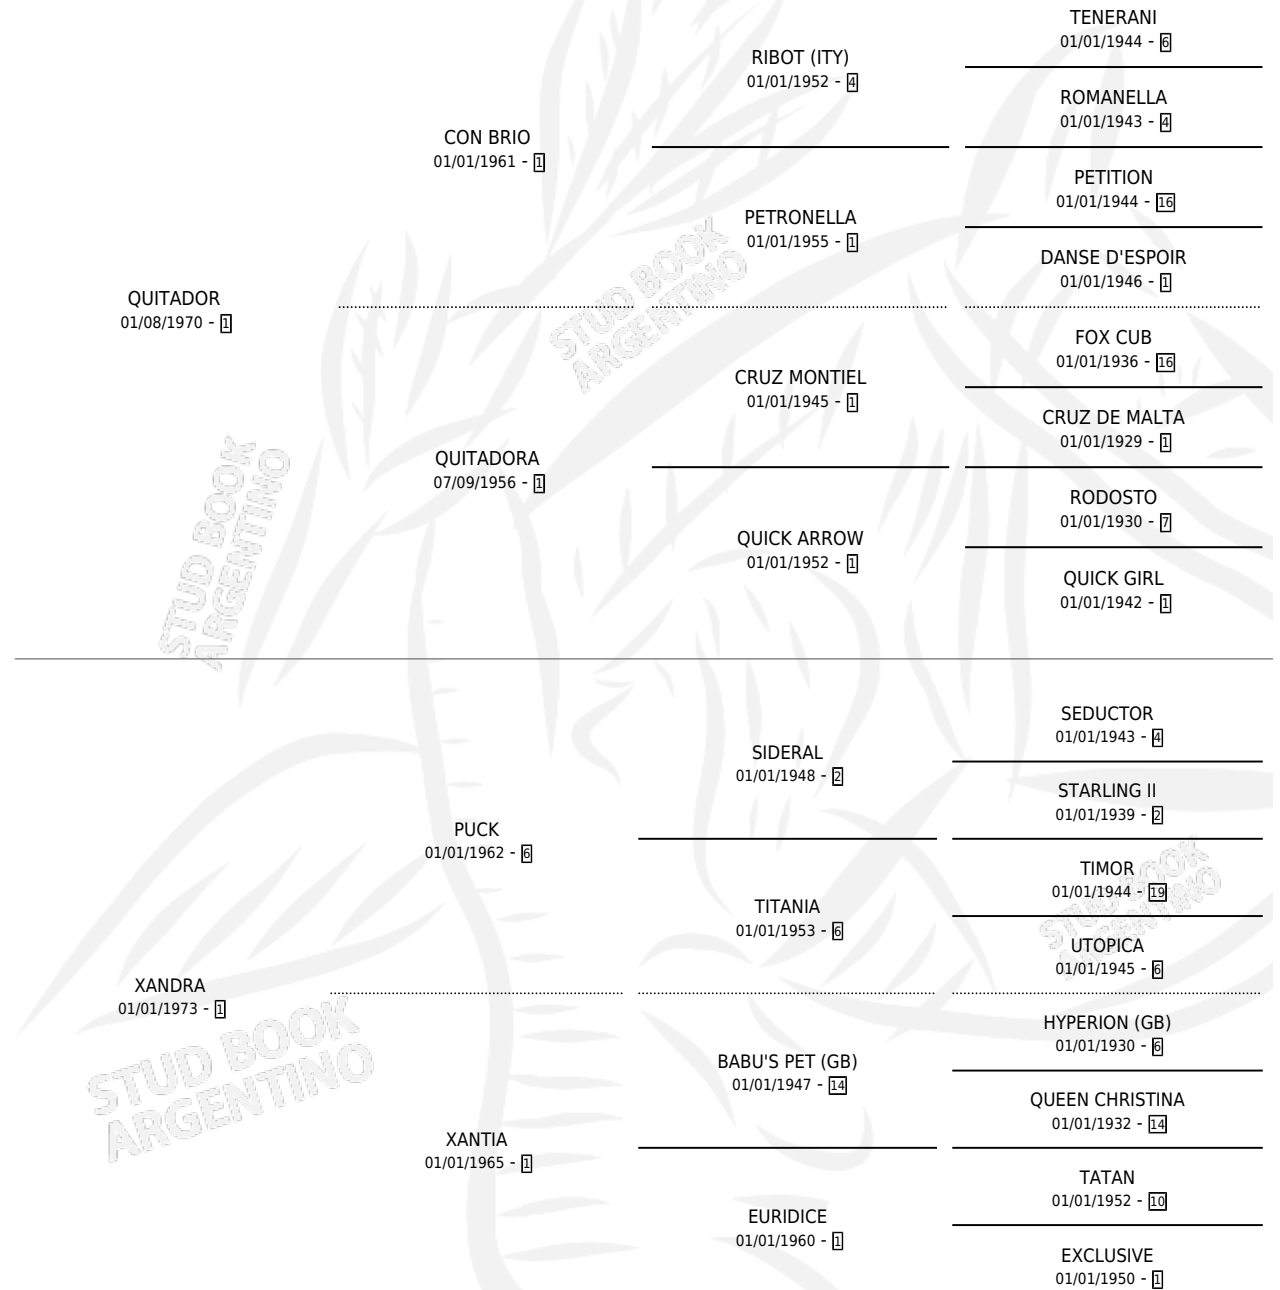

XINTANA

por QUITADOR y XANDRA por PUCK

Argentina · Hembra · Alazan · SP · 01/01/1981
Familia 1-I · Volumen 31

ESTADO

TIPIFICACIÓN SANGUÍNEA	X
TIPIFICACIÓN POR ADN	X
PASAPORTE	X
IDENTIFICACIÓN POR MICROCHIP	X
REPRODUCTOR	✓

Lugar de nacimiento: Campo particular

Criador: Sin dato

PEDIGREE

S

mientos 0 / Efectividad 0.00%

PADRILLO	PRODUCTO	CRIADOR	1ER SERVICIO	ÚLTIMO SERVICIO
STRAIGHT	∅		11/11/1989	13/11/1989
XINTANA	∅		12/12/1988	15/12/1988
Datos oficiales del Stud Book Argentino	∅		23/12/1987	25/12/1987
STRAIGHT	∅		01/10/1986	03/10/1986
studbook.org.ar				