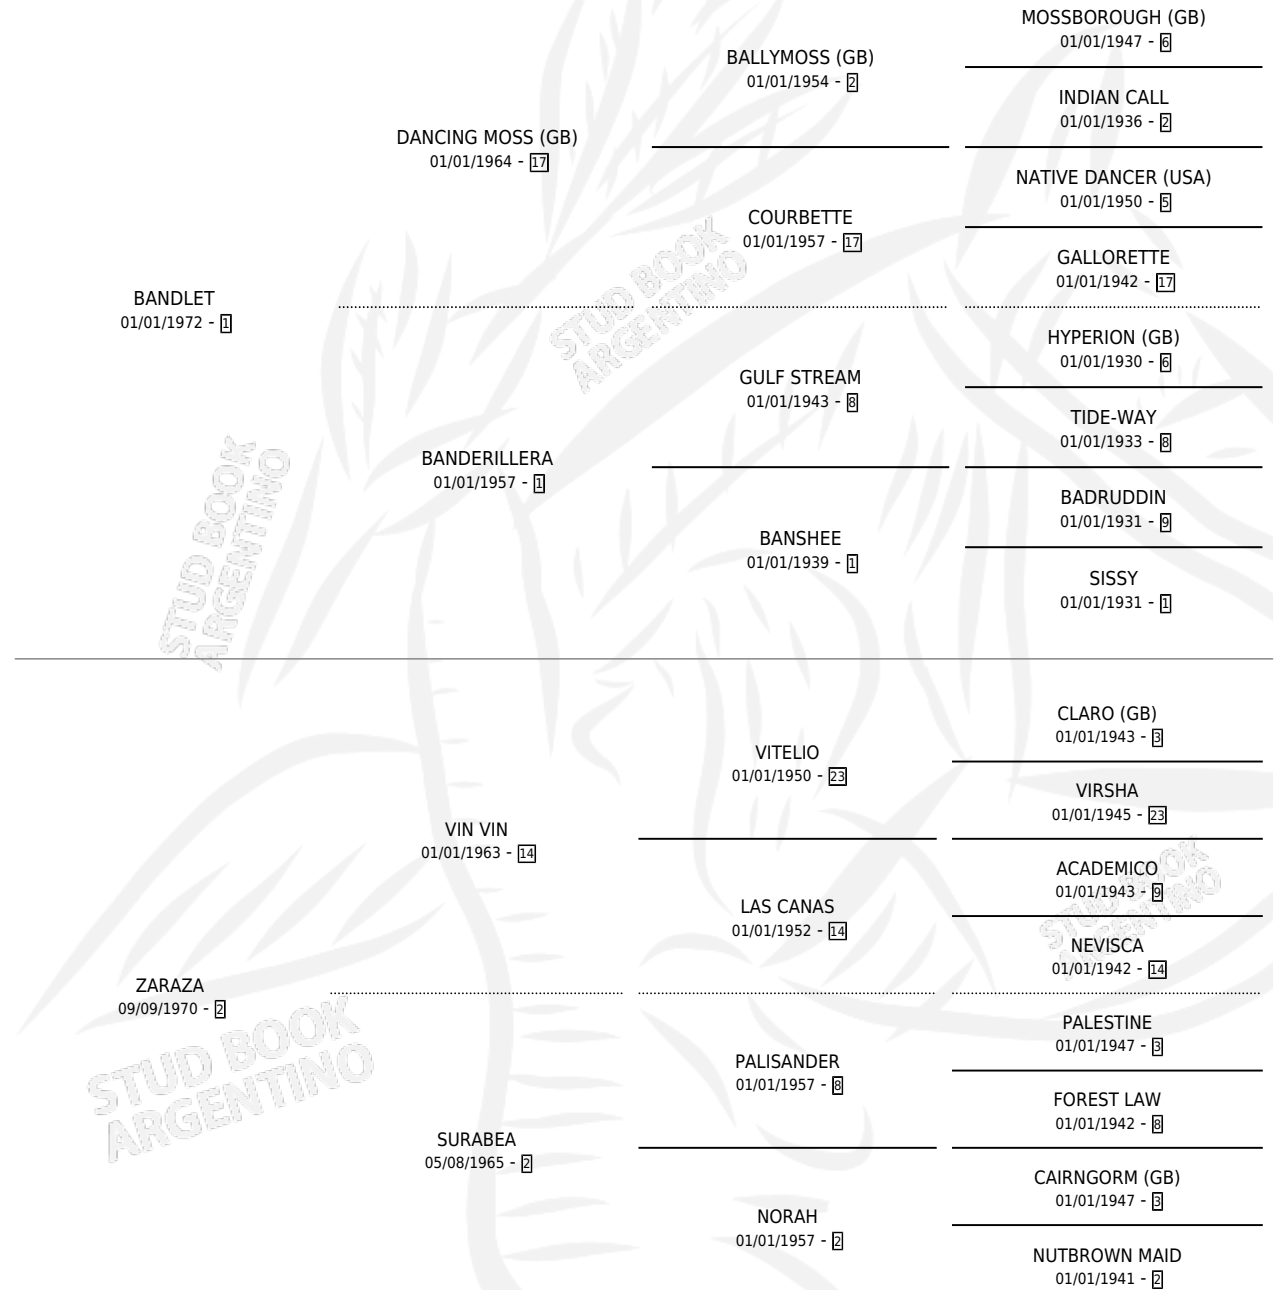

LA VIARAZA

por **BANDLET** y **ZARAZA** por **VIN VIN**

Argentina · Hembra · Zaino · SP · 01/01/1982
Familia 2-f · Volumen 31

ESTADO

TIPIFICACIÓN SANGUÍNEA	✓
TIPIFICACIÓN POR ADN	X
PASAPORTE	X
IDENTIFICACIÓN POR MICROCHIP	X
REPRODUCTOR	✓

Lugar de nacimiento: Campo particular

Criador: Loma Chica

~

HIJOS

	MACHOS	HEMBRAS
5 NACIERON	3	2
3 CORRIERON	2	1
1 GANARON	1	0
0 GANADORES CL	0 GANADORES GR	0 GANADORES G1

PEDIGREE

**S**cimientos **5** / Efectividad **50.00%**

PADRILLO	PRODUCTO	CRIADOR	1ER SERVICIO	ÚLTIMO SERVICIO
BE MY TRUTH (USA)	Ø		24/10/1996	26/10/1996
LA VIARAZA WATFARER (USA)	Ø		21/12/1994	25/12/1994
Datos oficiales del Stud Book Argentino LEGITHOR	EL LEGADO (M Z, 31/10/1994)	LOMA CHICA	04/11/1993	06/11/1993
LARCO	Ø		26/12/1992	28/12/1992
studbook.org.ar BRAVE TOSS	VIVEZA (H AT, 06/11/1992)	LOMA CHICA	09/11/1991	13/11/1991
LARCO	Ø		04/12/1990	06/12/1990
EL VASCO NEGRO	AMURRIO (M Z, 27/11/1990) •MURIÓ EL 23/09/1992•	LOMA CHICA	11/11/1989	23/12/1989
EXALTE (FR)	Ø		02/12/1988	06/12/1988
EXALTE (FR)	EXIGENCE (H Z, 15/11/1988)	LOMA CHICA	07/12/1987	09/12/1987
EXALTE (FR)	EXEMPLE (M ZN, 11/11/1987)	LOMA CHICA	18/11/1986	20/11/1986