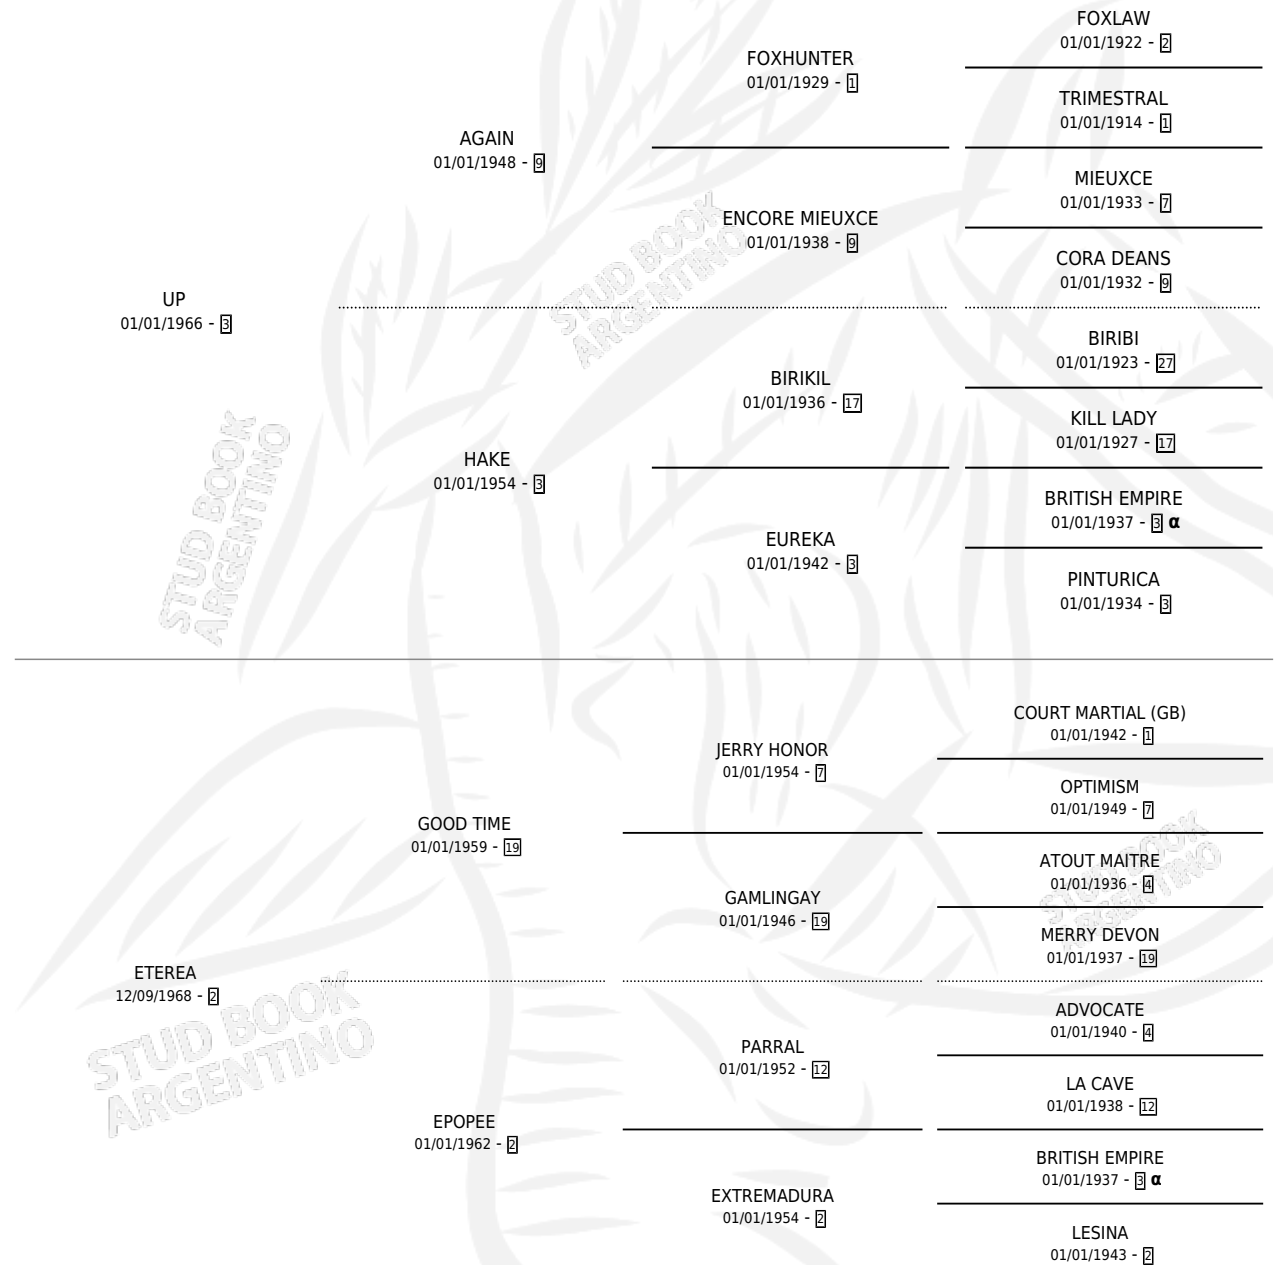

ETILICA

por UP y ETEREA por GOOD TIME

Argentina · Hembra · Alazan · SP · 11/09/1979
Familia 2-n · Volumen 30

ESTADO

TIPIFICACIÓN SANGUÍNEA	X
TIPIFICACIÓN POR ADN	X
PASAPORTE	X
IDENTIFICACIÓN POR MICROCHIP	X
REPRODUCTOR	✓

Lugar de nacimiento: Campo particular

Criador: Sin dato

~

HIJOS

	MACHOS	HEMBRAS
3 NACIERON	0	3
1 CORRIERON	0	1

SIN ACTUACIONES

PEDIGREE

INBREEDING : α

CAMPAÑA

Solo carreras oficiales de Argentina

POR EDAD

EDAD	CC	1°	2°	3°	4°	5°	NP	CLC	CLG	CLCG1	CLGG1	IMPORTE	GANANCIA / CC
3 AÑOS	1	1	0	0	0	0	0	0	0	0	0	\$0	\$0
4 AÑOS	1	1	0	0	0	0	0	0	0	0	0	\$0	\$0
5 AÑOS	1	1	0	0	0	0	0	0	0	0	0	\$0	\$0
TOTALES	3	3	0	0	0	0	0	0	0	0	0	\$0	\$0
%		100%	0.0%	0.0%	0.0%	0.0%	0.0%	0.0%	0.0%	0.0%	0.0%		