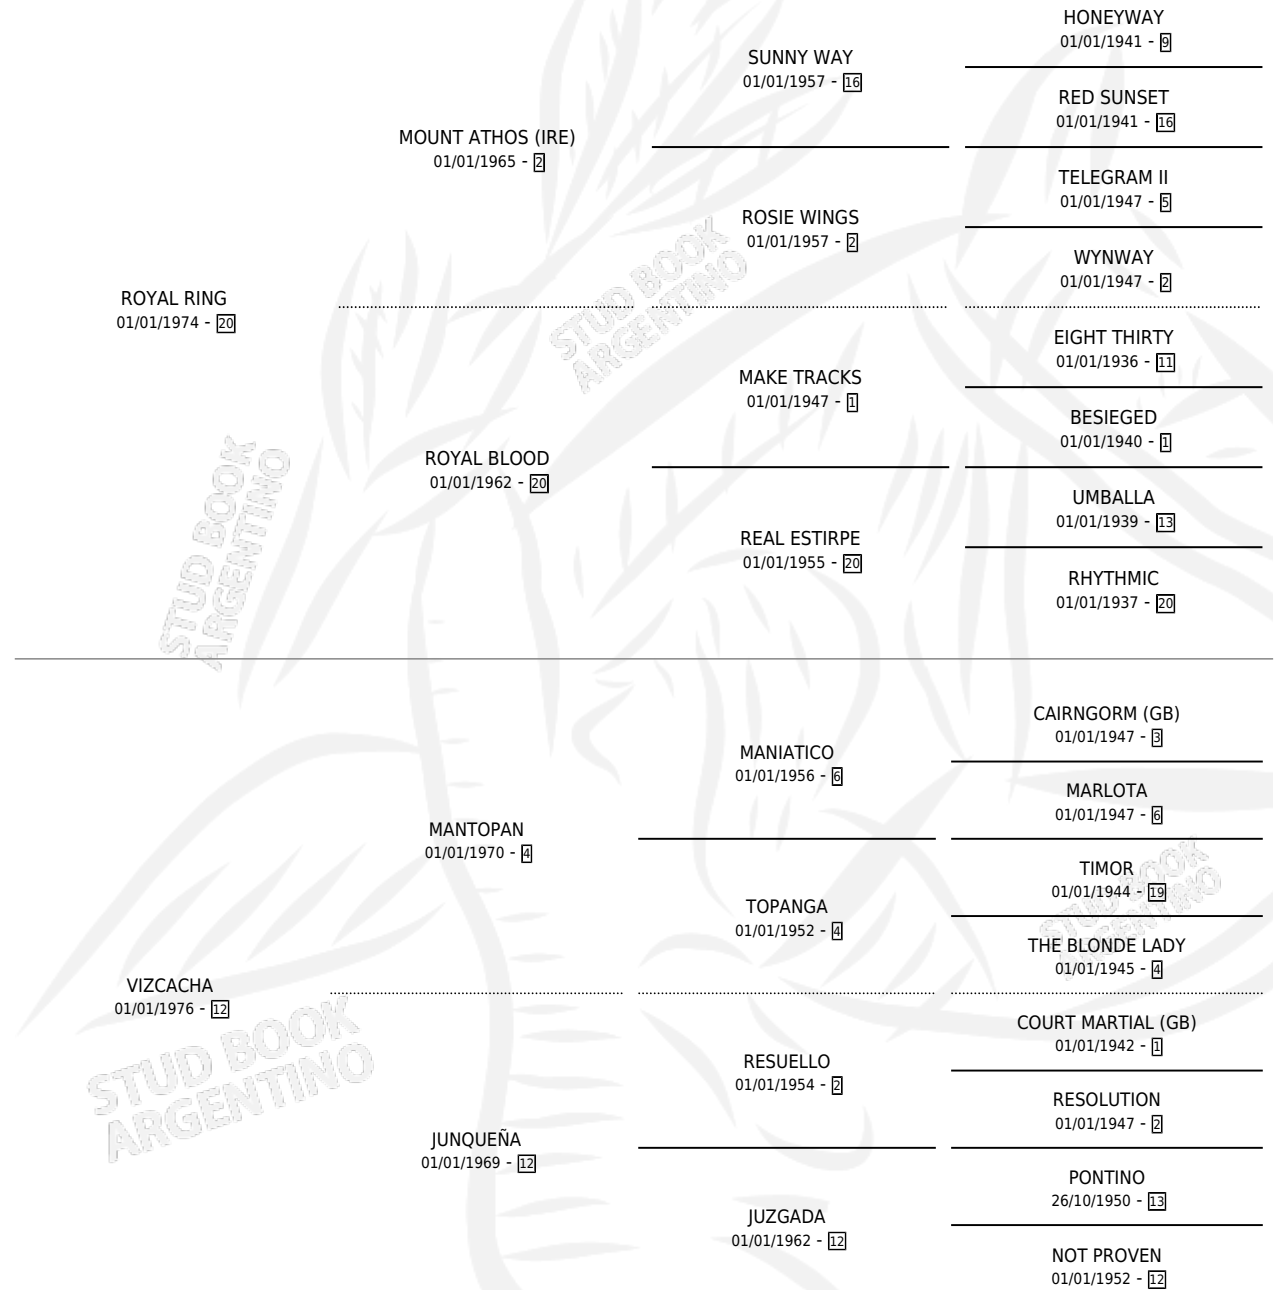

VILLAMET

por ROYAL RING y VIZCACHA por MANTOPAN

Argentina · Hembra · Alazan · SP · 01/01/1981
Familia 12-b · Volumen 31

ESTADO

TIPIFICACIÓN SANGUÍNEA	✓
TIPIFICACIÓN POR ADN	X
PASAPORTE	X
IDENTIFICACIÓN POR MICROCHIP	X
REPRODUCTOR	✓

Lugar de nacimiento: Campo particular

Criador: Sin dato

~

HIJOS

	MACHOS	HEMBRAS
5 NACIERON	1	4
1 CORRIERON	1	0

SIN ACTUACIONES

PEDIGREE