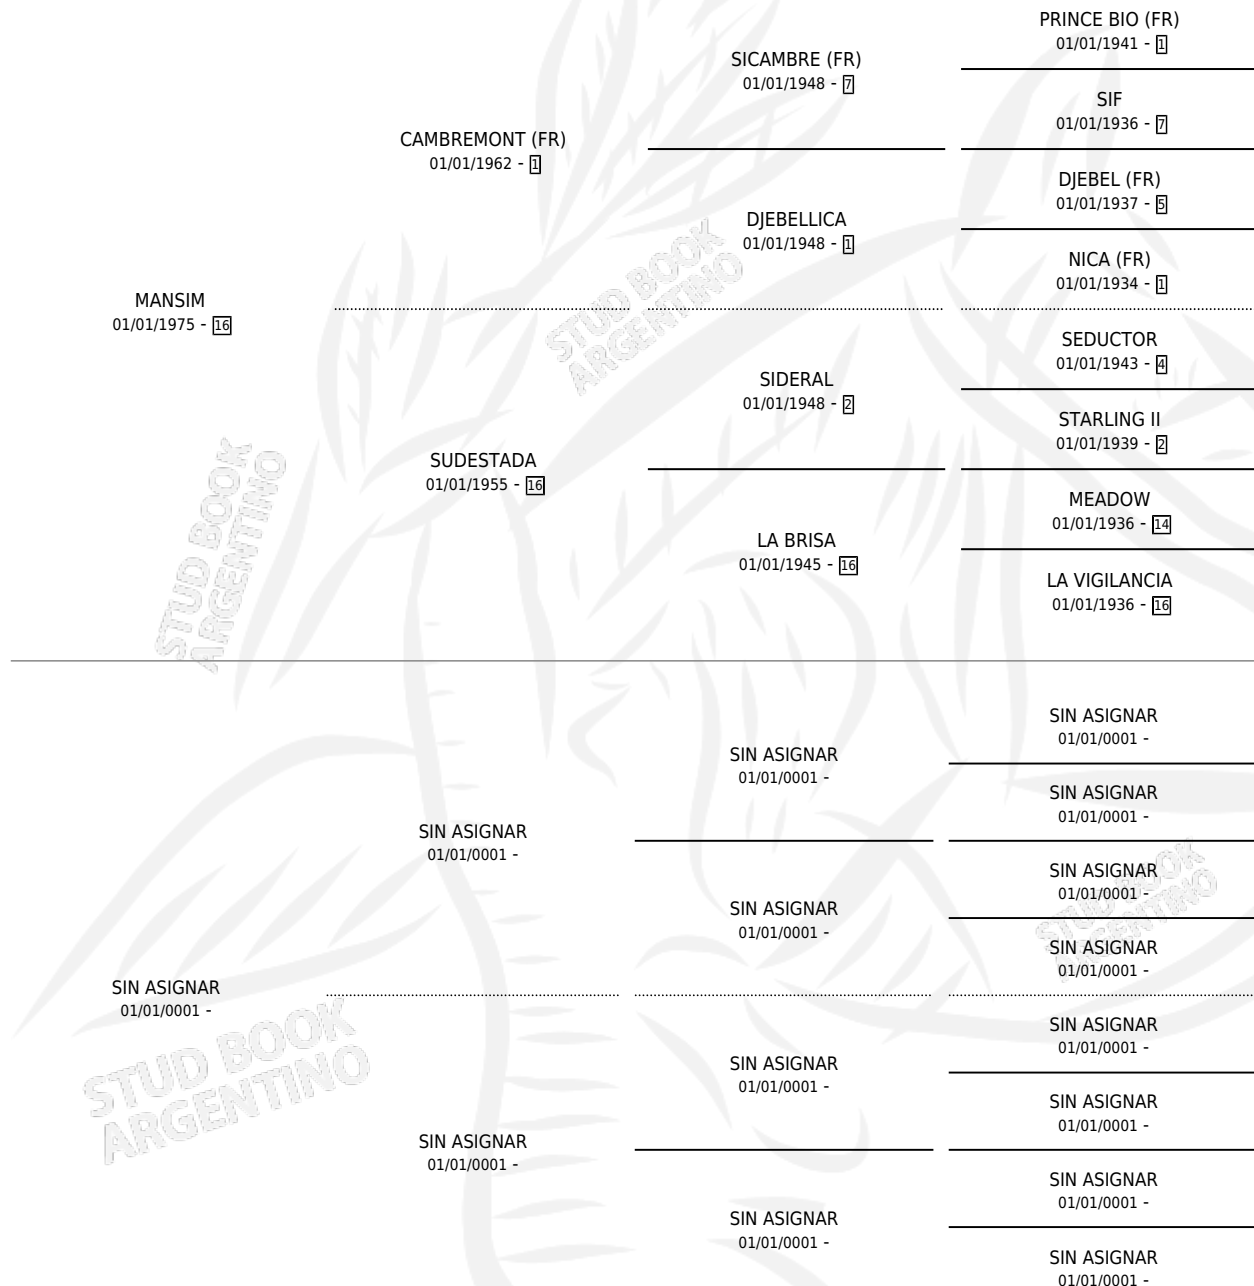

MANOPLA

por MANSIM y SIN ASIGNAR por SIN ASIGNAR

Argentina · Hembra · Alazan · SP · 01/01/1983
Familia · Volumen 31

ESTADO

TIPIFICACIÓN SANGUÍNEA	X
TIPIFICACIÓN POR ADN	X
PASAPORTE	X
IDENTIFICACIÓN POR MICROCHIP	X
REPRODUCTOR	✓

Lugar de nacimiento: Campo particular

Criador: Sin dato

~

HIJOS

	MACHOS	HEMBRAS
1 NACIERON	0	1
SIN ACTUACIONES		

PEDIGREE

S

mientos 1 / Efectividad 50.00%

PADRILLO	PRODUCTO	CRIADOR	1ER SERVICIO	ÚLTIMO SERVICIO
SIN ASIGNAR	∅		31/12/1987	31/12/1987
MANOPLA YAVANA	YAVANA (H A, 07/11/1987)	SIN DATO	17/12/1986	19/12/1986

Datos oficiales del Stud Book Argentino