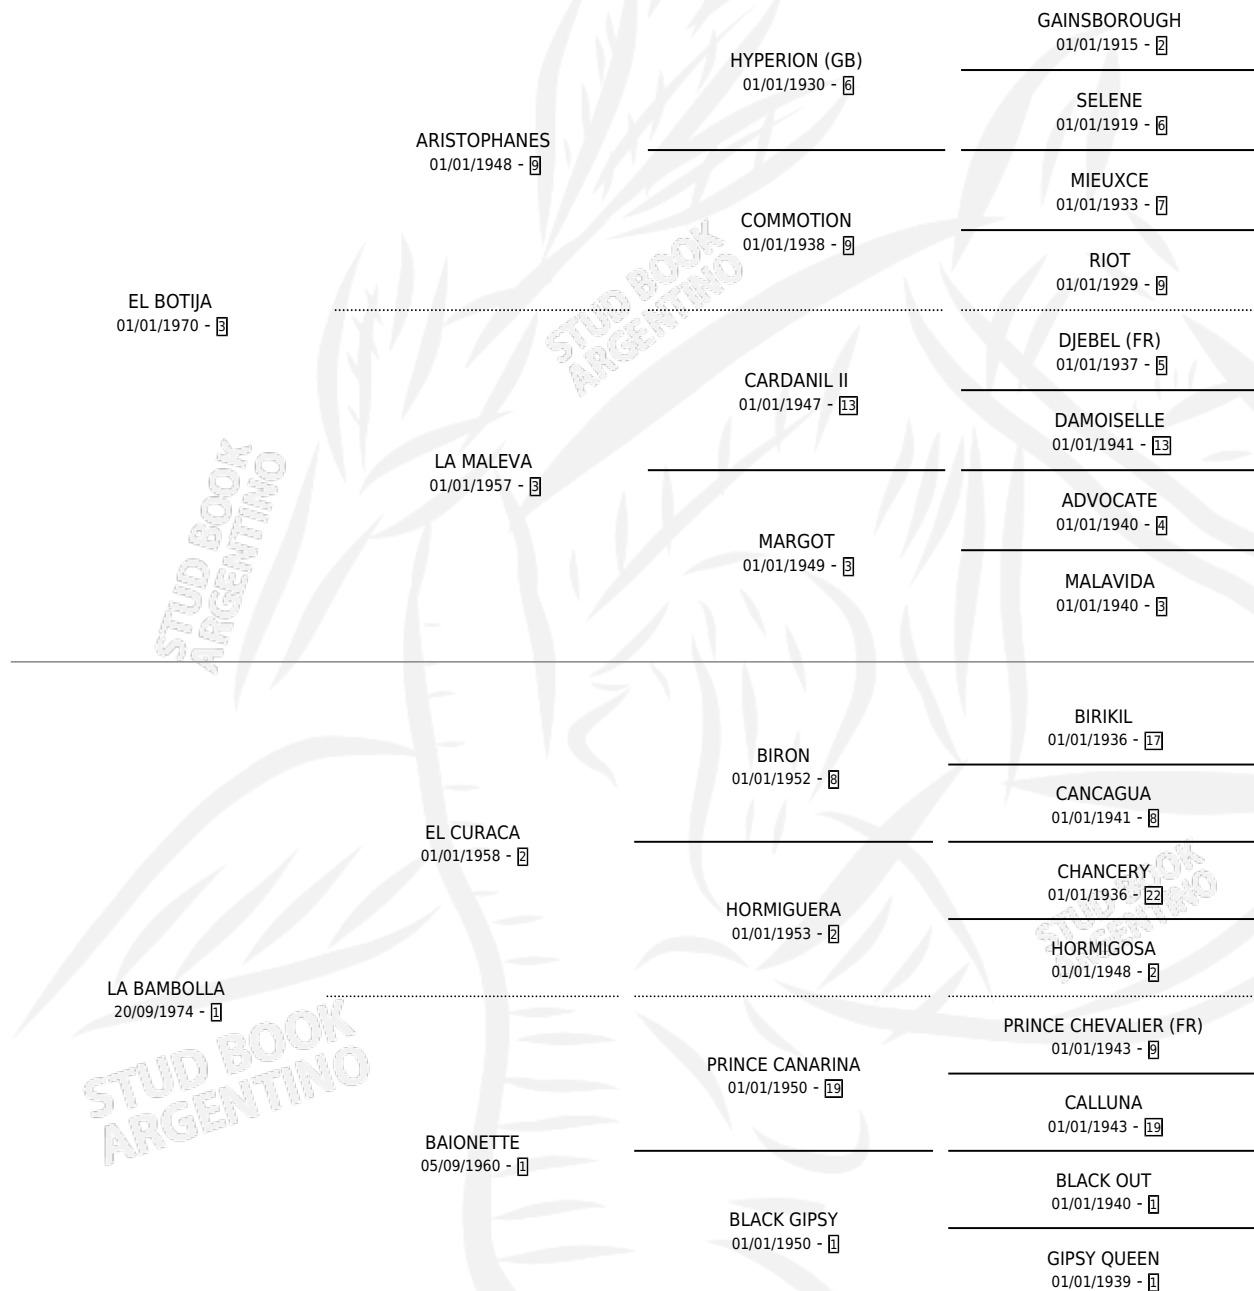

BAMBOTIJA

por EL BOTIJA y LA BAMBOLLA por EL CURACA

Argentina · Hembra · Alazan · SP · 01/01/1980
Familia 1-w · Volumen 30

ESTADO

TIPIFICACIÓN SANGUÍNEA	X
TIPIFICACIÓN POR ADN	X
PASAPORTE	X
IDENTIFICACIÓN POR MICROCHIP	X
REPRODUCTOR	✓

Lugar de nacimiento: Campo particular

Criador: Sin dato

PEDIGREE

S

mientos 0 / Efectividad 0.00%

PADRILLO

PRODUCTO

CRIADOR