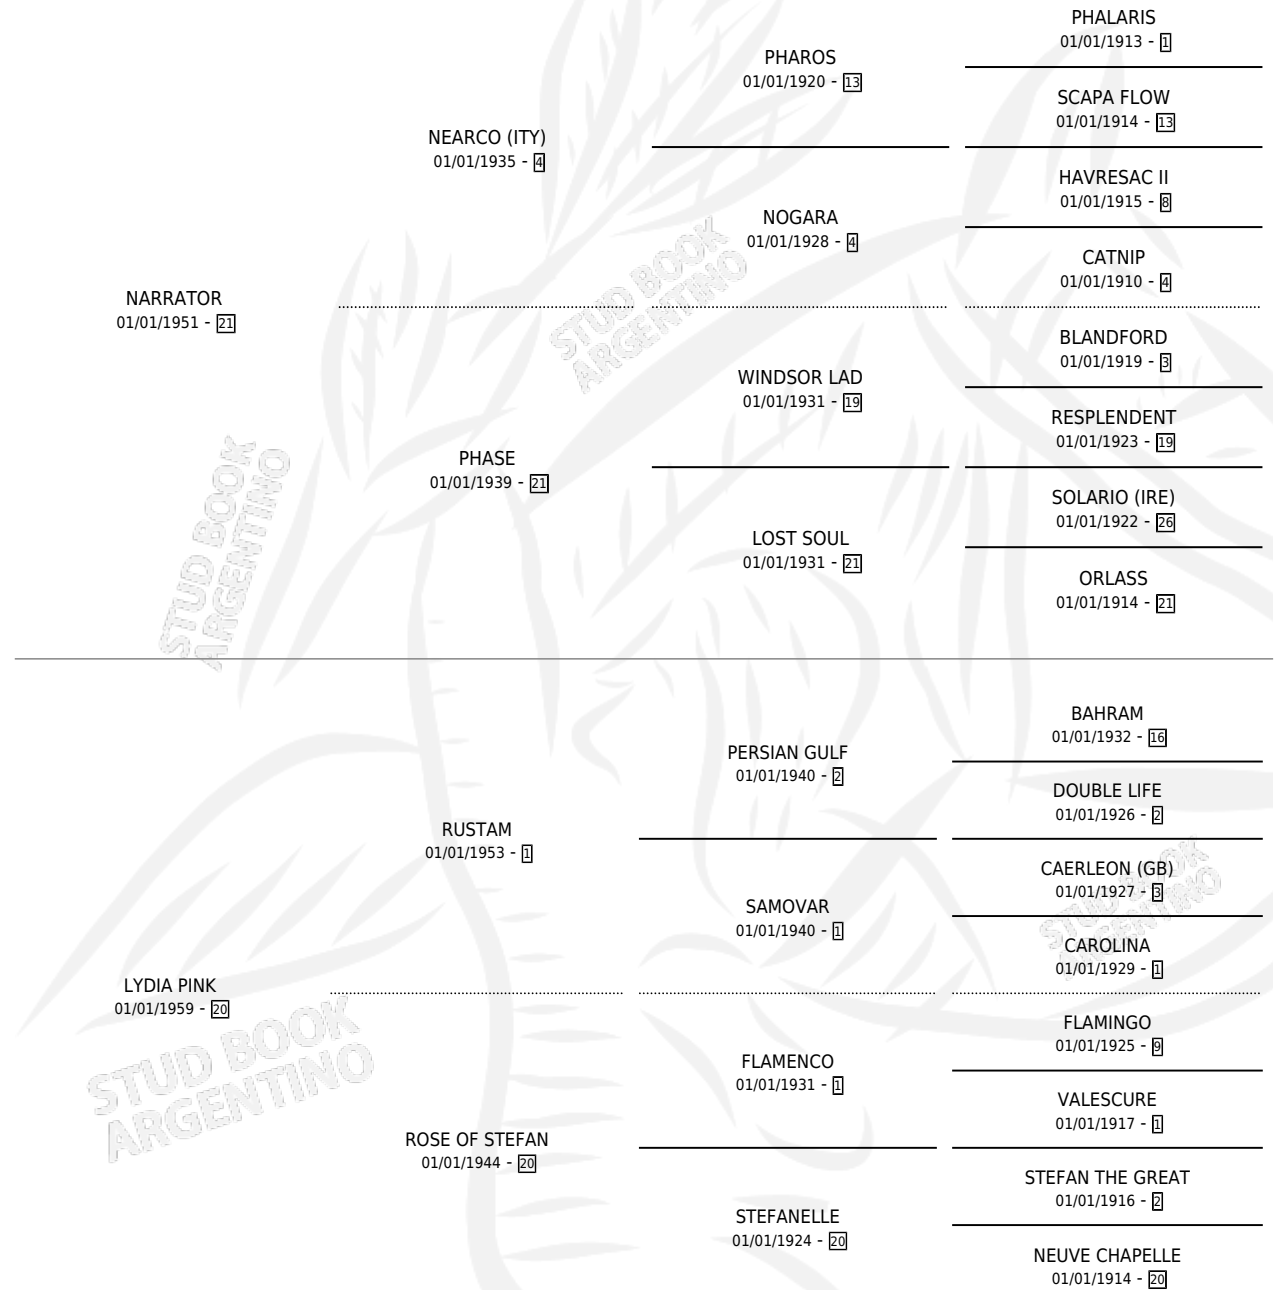

LADY CARMEL (GB)

por NARRATOR y LYDIA PINK por RUSTAM

Gran Bretaña · Hembra · Alazan · SP · 01/01/1966
Familia 20 · Volumen web

ESTADO

TIPIFICACIÓN SANGUÍNEA	X
TIPIFICACIÓN POR ADN	X
PASAPORTE	X
IDENTIFICACIÓN POR MICROCHIP	X
REPRODUCTOR	✓

Lugar de nacimiento: Gran Bretaña

Criador: Extranjero

~

HIJOS

	MACHOS	HEMBRAS
1 NACIERON	0	1

SIN ACTUACIONES

PEDIGREE

S

mientos 0 / Efectividad 0.00%

PADRILLO	PRODUCTO	CRIADOR	1ER SERVICIO	ÚLTIMO SERVICIO
EL BALAZO	∅			
LADY CARMEL (GB)	∅			

Datos oficiales del Stud Book Argentino

Documento generado el 12/05/2026

studbook.org.ar