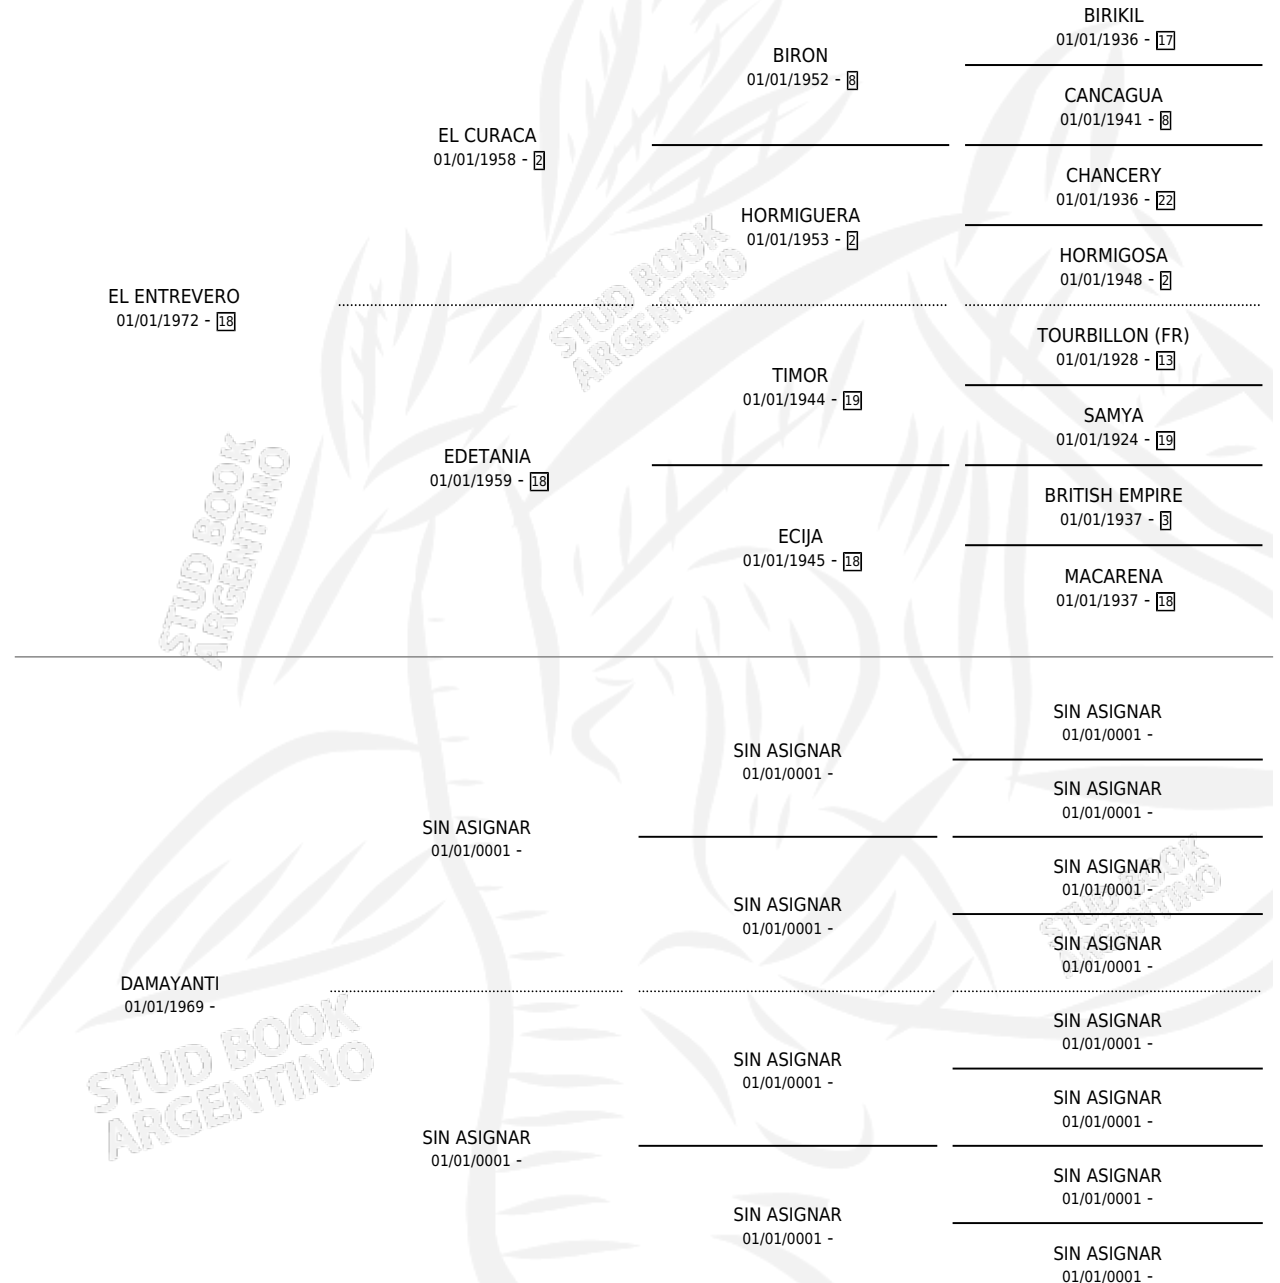

GAUCHA DOLORES

por EL ENTREVERO y DAMAYANTI por SIN ASIGNAR

Argentina · Hembra · Zaino Colorado · SP · 01/01/1982
Familia · Volumen 31

ESTADO

TIPIFICACIÓN SANGUÍNEA	✓
TIPIFICACIÓN POR ADN	X
PASAPORTE	X
IDENTIFICACIÓN POR MICROCHIP	X
REPRODUCTOR	✓

Lugar de nacimiento: Campo particular
Criador: Sismondi Oscar Lorenzo Sucesion

~

HIJOS

	MACHOS	HEMBRAS
6 NACIERON	2	4
1 CORRIERON	1	0

SIN ACTUACIONES

PEDIGREE

S

cimientos 6 / Efectividad 54.55%

PADRILLO	PRODUCTO	CRIADOR	1ER SERVICIO	ÚLTIMO SERVICIO
SPOT	∅		08/09/1997	10/09/1997
GAUCHA DOLORES				
SPOT	DOLORES SPOT (H A, 25/09/1997)	SIN DATO	20/09/1996	22/09/1996
SPOT	∅		26/12/1995	28/12/1995
Datos oficiales del Stud Book Argentino				
Documento generado el 08/05/2026				
BERRO	COSTA DOLORES (H A, 02/09/1995)	SIN DATO	10/10/1994	12/10/1994
studbook.org.ar				
CAT'S BODY	∅		05/10/1993	07/10/1993
CAT'S BODY	CAT'S MAÑERO (M Z, 20/09/1993)	SIN DATO	28/10/1992	30/10/1992
CAT'S BODY	CAT'S DOLORES (H Z, 25/09/1992)	SIN DATO	03/11/1991	05/11/1991
EXTOL	∅		10/12/1990	12/12/1990
EXTOL	EXDOLLY (H A, 11/11/1990) •MURIÓ EL 30/08/2003•	SISMONDI OSCAR LORENZO SUCESION	01/12/1989	03/12/1989
CONTROLANTE	∅		28/11/1988	28/11/1988
EXTOL	EXDIEGO (M A, 15/11/1987)	SIN DATO	13/12/1986	15/12/1986