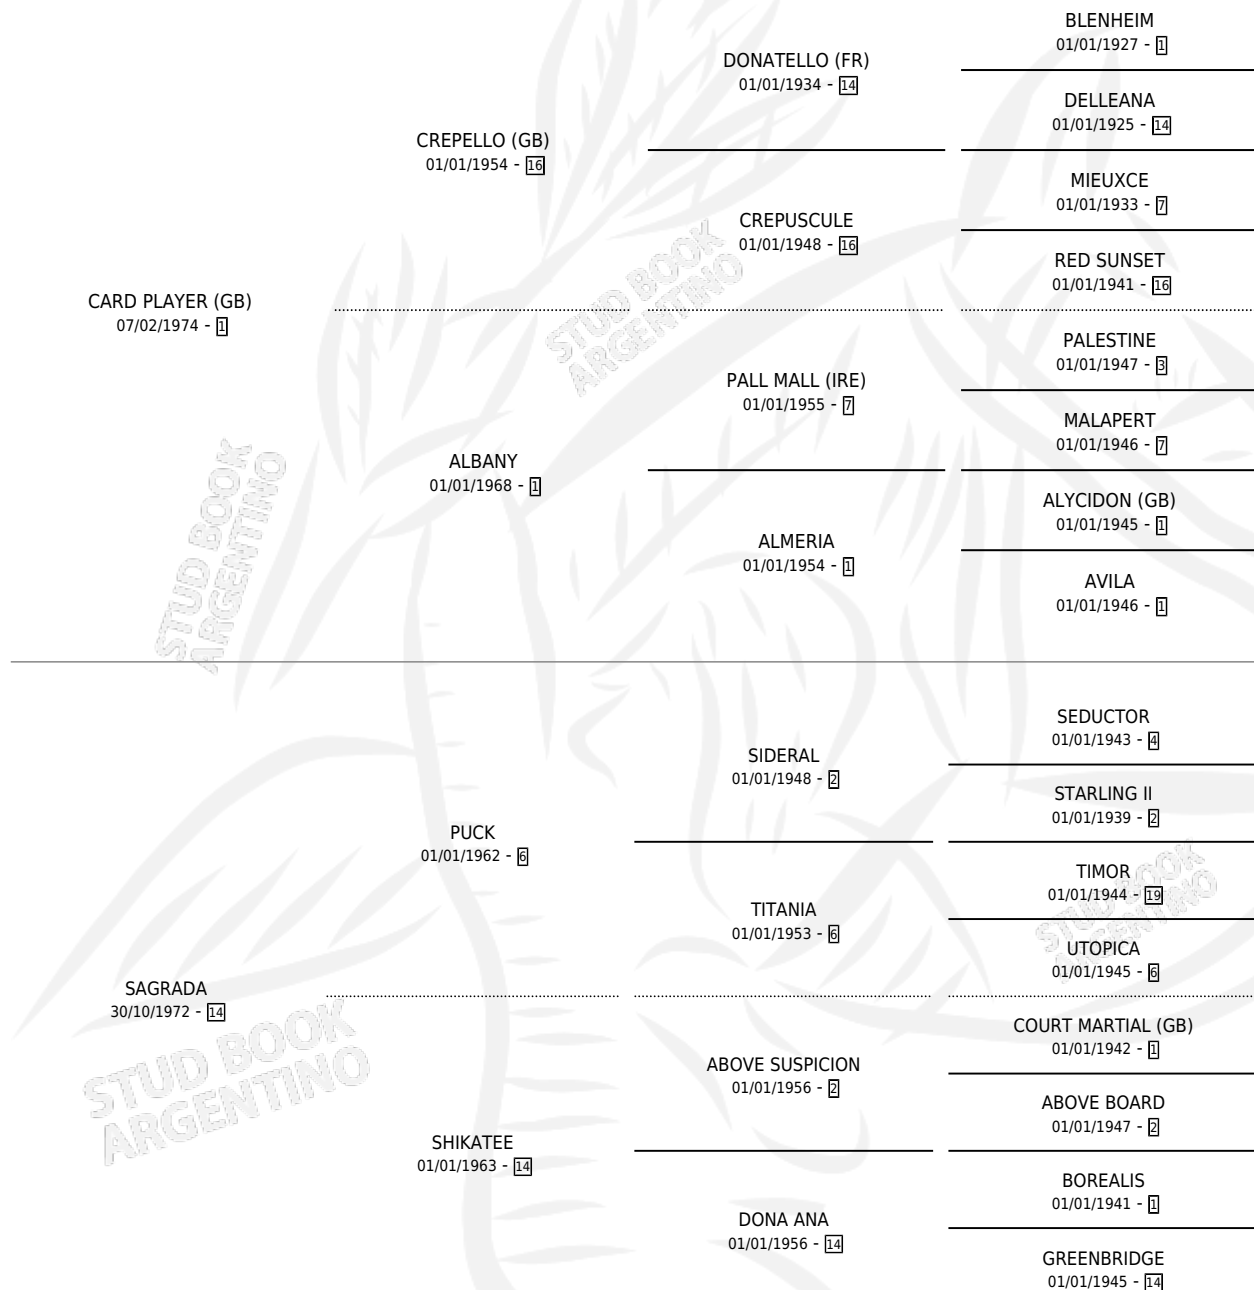

SACRED PLAY

por **CARD PLAYER (GB)** y **SAGRADA** por **PUCK**

Argentina · Hembra · Alazan · SP · 01/01/1982
Familia 14-a · Volumen 31

ESTADO

TIPIFICACIÓN SANGUÍNEA	✓
TIPIFICACIÓN POR ADN	X
PASAPORTE	X
IDENTIFICACIÓN POR MICROCHIP	X
REPRODUCTOR	✓

Lugar de nacimiento: Campo particular

Criador: Sin dato

~

HIJOS

	MACHOS	HEMBRAS
4 NACIERON	2	2
3 CORRIERON	2	1
2 GANARON	1	1
0 GANADORES CL	0 GANADORES GR	0 GANADORES G1

PEDIGREE

S

cimientos 4 / Efectividad 33.33%

PADRILLO	PRODUCTO	CRIADOR	1ER SERVICIO	ÚLTIMO SERVICIO
EASTERN	∅		18/11/1997	20/11/1997
SACRED PLAY	∅		26/09/1996	28/09/1996
Datos oficiales del Stud Book Argentino			05/10/1995	10/10/1995
Documento generado el 06/05/2026				
CONGRESAL	CON MIGUELITO (M A, 27/09/1995)	SIN DATO	29/09/1994	01/10/1994
CONGRESAL	CONGABY (H A, 22/09/1994)	SIN DATO	17/10/1993	19/10/1993
CONGRESAL	∅		09/12/1992	11/12/1992
HALALI	HAPPY LI (H Z, 04/10/1992)	SIN DATO	11/11/1991	16/11/1991
HALALI	∅		22/10/1990	26/10/1990
HALALI	∅		22/10/1989	24/10/1989
HALALI	FACON LI (M ZD, 12/10/1989)	SIN DATO	27/10/1988	29/10/1988
MISAKUI	∅		24/10/1987	02/11/1987
TOCSIN	∅		30/08/1986	06/10/1986