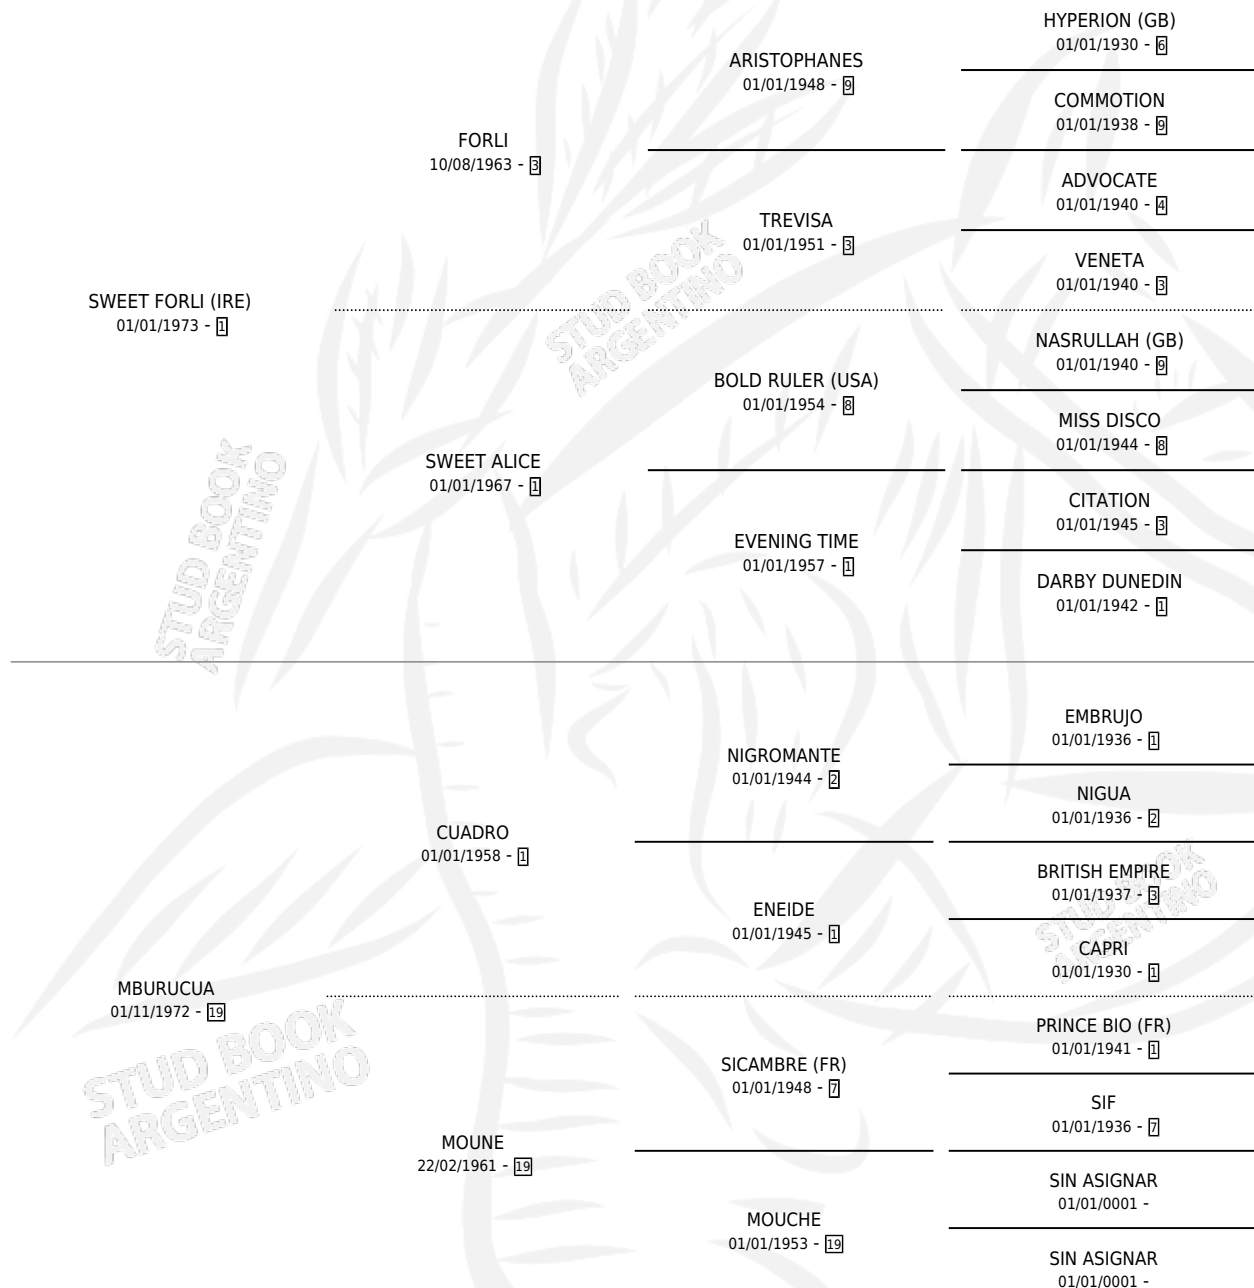

YAHAPE

por SWEET FORLI (IRE) y MBURUCUA por CUADRO

Argentina · Hembra · Zaino · SP · 01/01/1980
Familia 19-a · Volumen 30

ESTADO

TIPIFICACIÓN SANGUÍNEA	X
TIPIFICACIÓN POR ADN	X
PASAPORTE	X
IDENTIFICACIÓN POR MICROCHIP	X
REPRODUCTOR	✓

Lugar de nacimiento: Campo particular

Criador: Sin dato

~

HIJOS

	MACHOS	HEMBRAS
1 NACIERON	0	1

SIN ACTUACIONES

PEDIGREE

S

mientos 1 / Efectividad 11.11%

PADRILLO	PRODUCTO	CRIADOR	1ER SERVICIO	ÚLTIMO SERVICIO
EL PORTILLO	∅		22/12/1994	24/12/1994
EL PORTILLO	∅		11/11/1993	12/11/1993
MACHO TUMBAO	∅		02/12/1992	04/12/1992
MACHO TUMBAO	∅		27/12/1991	30/12/1991
FAISAN	∅		06/11/1990	08/11/1990
FAISAN	YAPERITA (H A, 28/10/1990) •MURIÓ EL 01/10/2005•	SIN DATO	16/11/1989	18/11/1989
FAISAN	∅		21/11/1988	23/11/1988
FAISAN	∅		06/11/1987	10/11/1987
FAISAN	∅		08/11/1986	11/11/1986