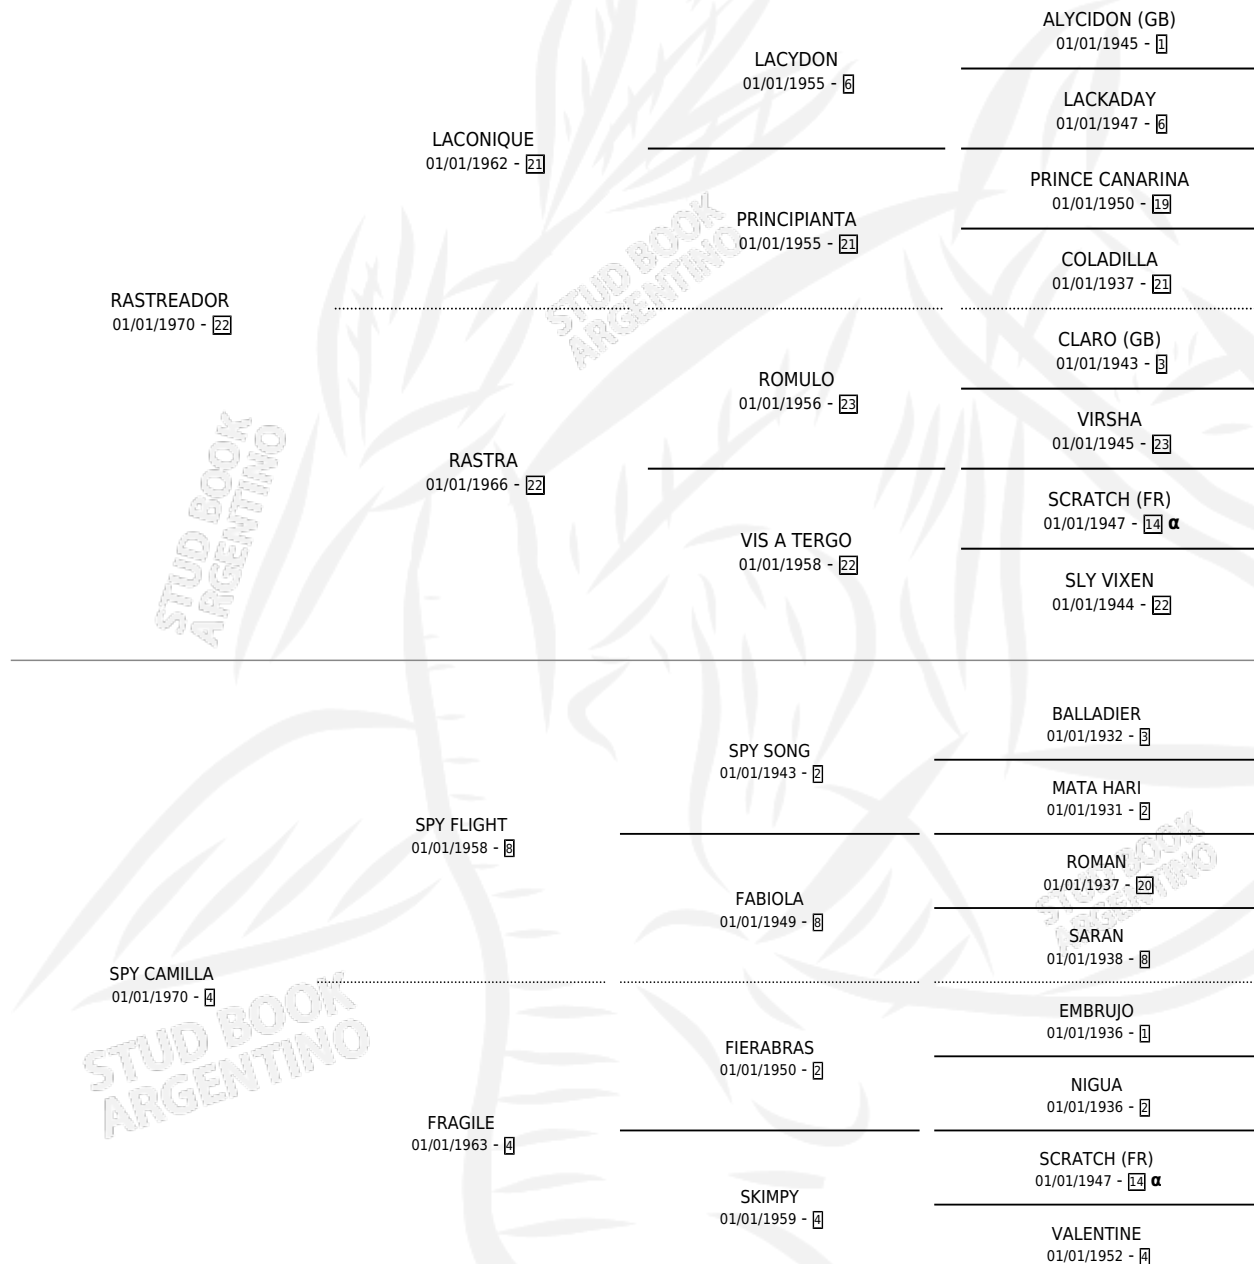

LADY SABRINA

por RASTREADOR y SPY CAMILLA por SPY FLIGHT

Argentina · Hembra · Zaino · SP · 01/01/1979
Familia 4-b · Volumen 30

ESTADO

TIPIFICACIÓN SANGUÍNEA	X
TIPIFICACIÓN POR ADN	X
PASAPORTE	X
IDENTIFICACIÓN POR MICROCHIP	X
REPRODUCTOR	✓

Lugar de nacimiento: Campo particular

Criador: Sin dato

PEDIGREE

INBREEDING : α

S

mientos 0 / Efectividad 0.00%

PADRILLO	PRODUCTO	CRIADOR	1ER SERVICIO	ÚLTIMO SERVICIO
DEL GUALEYAN	∅		22/12/1989	24/12/1989
LADY SABRINA	∅		10/11/1988	12/11/1988
VALLEY	∅		25/09/1987	10/11/1987
VALLEY	∅		23/08/1986	26/08/1986