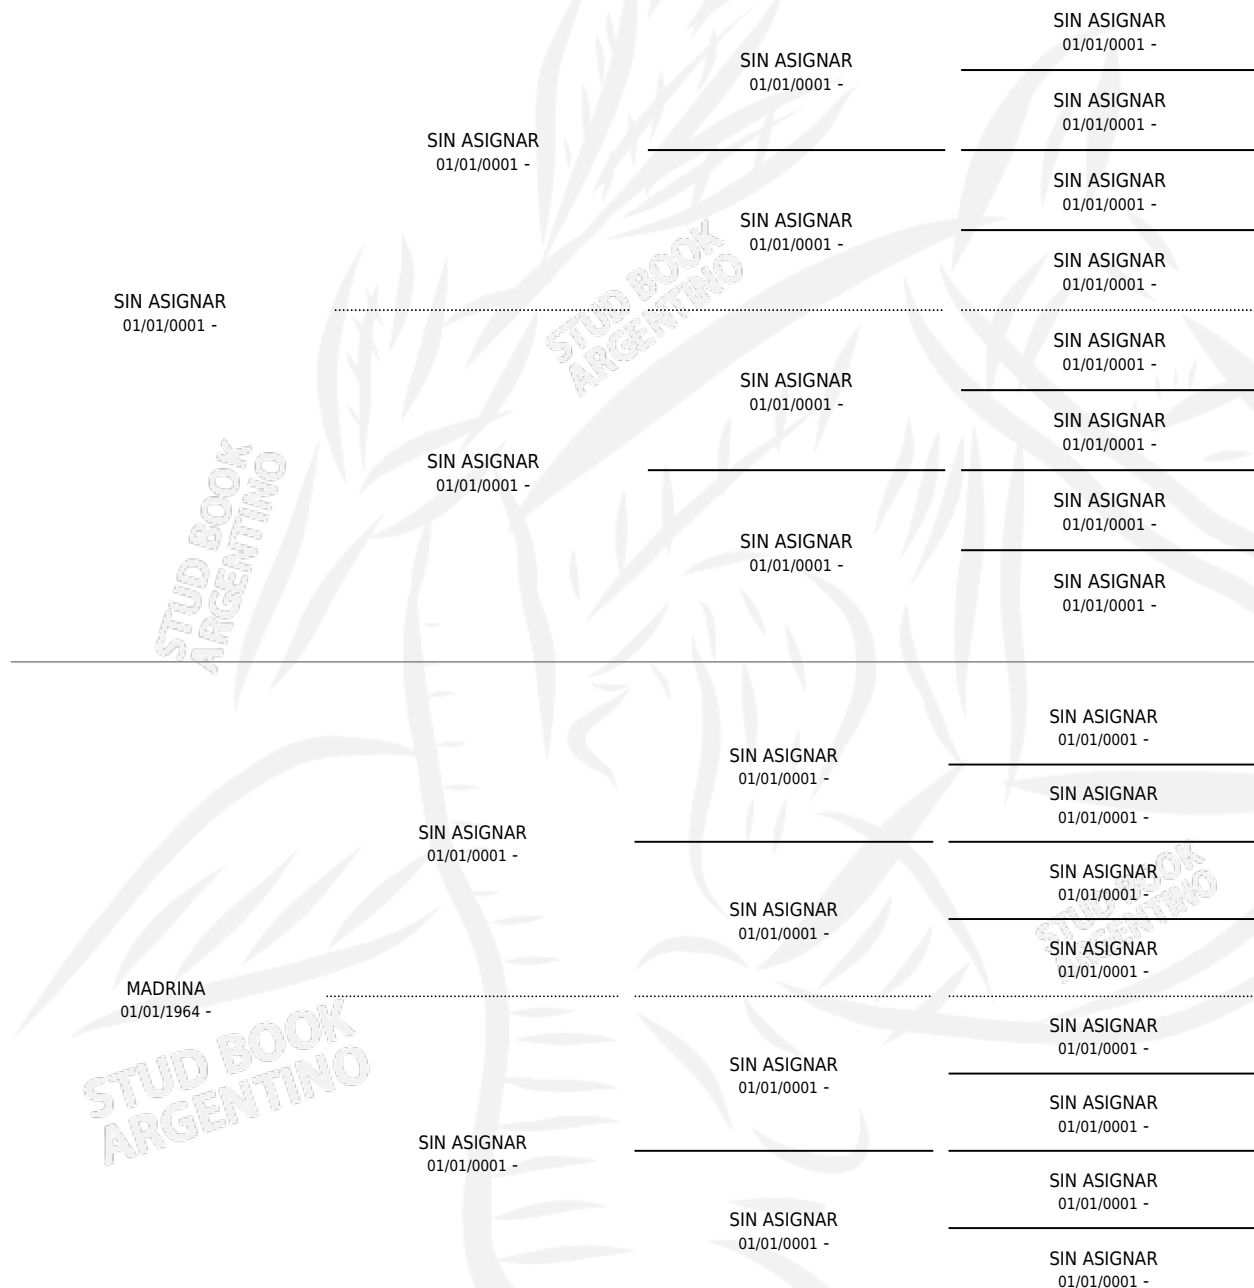

MY MADRILEÑA

por SIN ASIGNAR y MADRINA por SIN ASIGNAR

Argentina · Hembra · Zaino · SP · 01/01/1983
Familia · Volumen 31

ESTADO

TIPIFICACIÓN SANGUÍNEA	X
TIPIFICACIÓN POR ADN	X
PASAPORTE	X
IDENTIFICACIÓN POR MICROCHIP	X
REPRODUCTOR	✓

Lugar de nacimiento: Campo particular

Criador: Sin dato

PEDIGREE

S

mientos 0 / Efectividad 0.00%

PADRILLO	PRODUCTO	CRIADOR	1ER SERVICIO	ÚLTIMO SERVICIO
CAPTAIN MARVEL	∅		11/11/1986	16/11/1986

MY MADRILEÑA

Datos oficiales del Stud Book Argentino